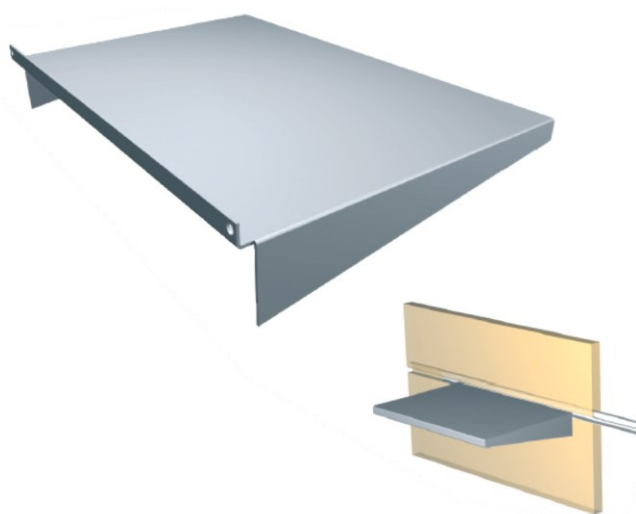

ALU POLICA

Šifra	naziv	JM
POL300S	Polica 300mm SIVA	KOM
POL500S	Polica 500mm SIVA	KOM