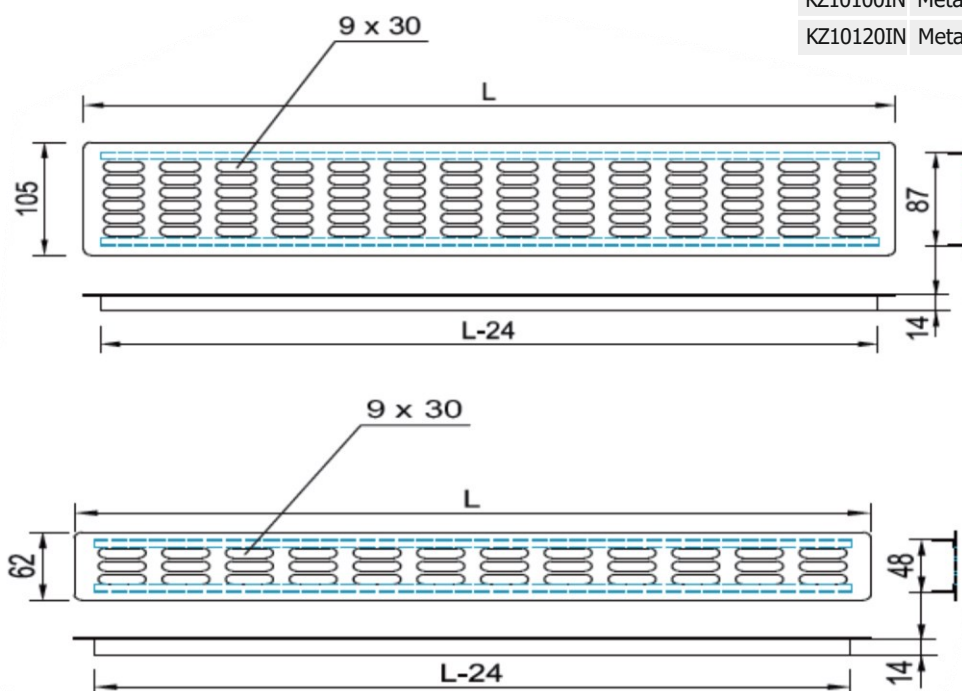

šifra	naziv	JM
KZ630S	Metalni zračnik 62x300 SIVI	KOM
KZ650S	Metalni zračnik 62x500 SIVI	KOM
KZ1040S	Metalni zračnik 105x400 SIVI	KOM
KZ1060S	Metalni zračnik 105x600 SIVI	KOM
KZ1080S	Metalni zračnik 105x800 SIVI	KOM
KZ10100S	Metalni zračnik 105x1000 SIVI	KOM
KZ10120S	Metalni zračnik 105x1200 SIVI	KOM
KZ630IN	Metalni zračnik 62x300 INOX	KOM
KZ650IN	Metalni zračnik 62x500 INOX	KOM
KZ1040IN	Metalni zračnik 105x400 INOX	KOM
KZ1060IN	Metalni zračnik 105x600 INOX	KOM
KZ1080IN	Metalni zračnik 105x800 INOX	KOM
KZ10100IN	Metalni zračnik 105x1000 INOX	KOM
KZ10120IN	Metalni zračnik 105x1200 INOX	KOM