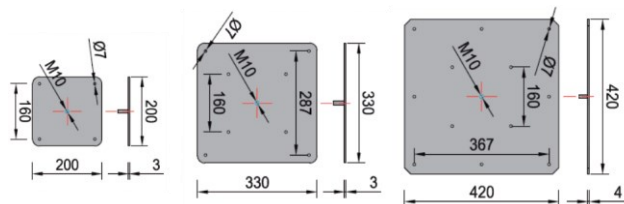

METALNA GALANTERIJA

MAX

šifra	naziv	JM
NP200S	Nosiva ploča 200x200 SIVA	KOM
NP330S	Nosiva ploča 330x330 SIVA	KOM
NP420S	Nosiva ploča 420x420 SIVA	KOM
NP200C	Nosiva ploča 200x200 CRNA	KOM
NP330C	Nosiva ploča 330x330 CRNA	KOM
NP420C	Nosiva ploča 420x420 CRNA	KOM