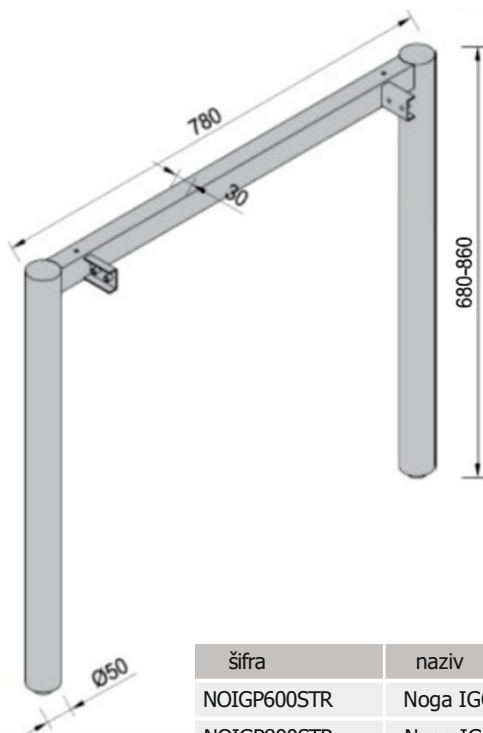

METALNA GALANTERIJA

NOGA IGOR

Veznici "MIHA"

šifra	naziv	JM
NOIG600STR	Noga IGOR 600 SIVA STRUKTUR	KOM
NOIG800STR	Noga IGOR 800 SIVA STRUKTUR	KOM

NOGA IGOR PLUS

Veznici "MIHA"

šifra	naziv	JM
NOIGP600STR	Noga IGOR PLUS 600 SIVA STRUKTUR	KOM
NOIGP800STR	Noga IGOR PLUS 800 SIVA STRUKTUR	KOM