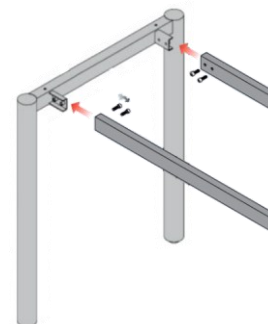

Šifra	naziv	JM
NOTO600STR	Noga TONO 600 SIVA STRUKTUR	KOM
NOTO800STR	Noga TONO 800 SIVA STRUKTUR	KOM