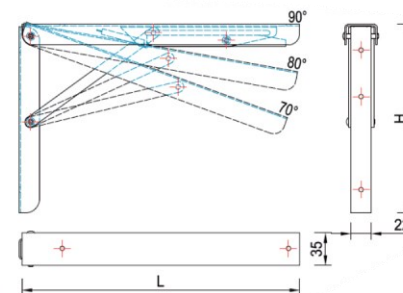

PREKLOPNE KONZOLE

šifra	naziv	JM
PK30	Preklopna konzola 300mm	KOM
PK40	Preklopna konzola 400mm	KOM