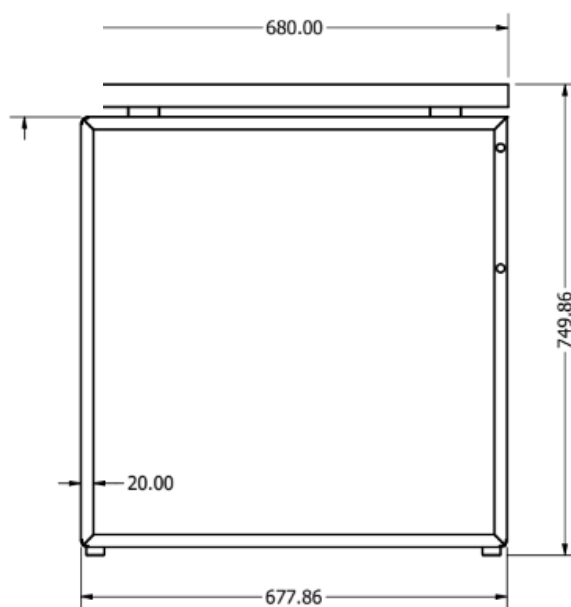

METALNA GALANTERIJA

NOGE B-140

Šifra	Naziv	JM
NOB140C	Noge B-140 š=676 h=714 RAL9005 CRNA SET	KPL

- čelik debljina stjenke 1,5mm
- cijev 80x20mm
- elektrostatsko plastificirno