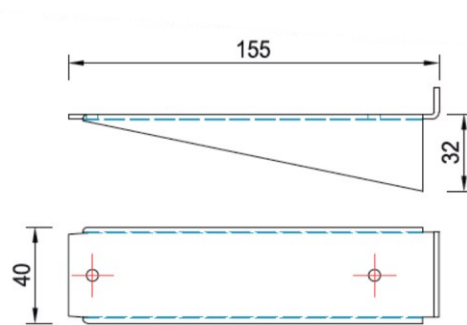

ALU NOSAČ POLICE

Šifra	naziv	JM
NP1S	Nosač police 1 SMI	KOM