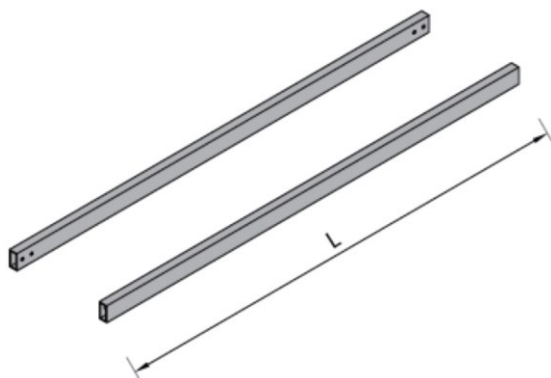

VEZNICI LEA

šifra	naziv	JM
VEZLEA100STR	Veznik LEA 1000, L=880mm SIVA STR	PAR
VEZLEA120STR	Veznik LEA1200, L=1080mm SIVA STR	PAR
VEZLEA140STR	Veznik LEA 1400, L=1280mm SIVA STR	PAR
VEZLEA160STR	Veznik LEA 1600, L=1480mm SIVA STR	PAR
VEZLEA180STR	Veznik LEA 1800, L=1680mm SIVA STR	PAR
VEZLEA200STR	Veznik LEA 2000, L=1880mm SIVA STR	PAR