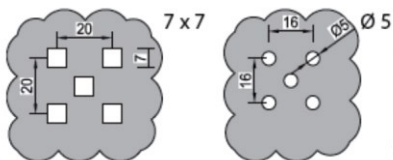

METALNA GALANTERIJA

METALNE PERFORIRANE POLEDINE STOLA ZA NOGE DONA

PERFORACIJA:

Šifra	naziv	JM
HRBDO80C + perf.	Poledina za DONA 800, L=665mm CRNA + PERFORACIJA	KOM
HRBDO80S + perf.	Poledina za DONA 800, L=665mm SIVA + PERFORACIJA	KOM
HRBDO100C + perf.	Poledina za DONA 1000, L=865mm CRNA + PERFORACIJA	KOM
HRBDO100S + perf.	Poledina za DONA 1000, L=865mm SIVA + PERFORACIJA	KOM
HRBDO120C + perf.	Poledina za DONA 1200, L=1065mm CRNA + PERFORACIJA	KOM
HRBDO120S + perf.	Poledina za DONA 1200, L=1065mm SIVA + PERFORACIJA	KOM
HRBDO140C + perf.	Poledina za DONA 1400, L=1265mm CRNA + PERFORACIJA	KOM
HRBDO140S + perf.	Poledina za DONA 1400, L=1265mm SIVA + PERFORACIJA	KOM
HRBDO160C + perf.	Poledina za DONA 1600, L=1465mm CRNA + PERFORACIJA	KOM
HRBDO160S + perf.	Poledina za DONA 1600, L=1465mm SIVA + PERFORACIJA	KOM
HRBDO180C + perf.	Poledina za DONA 1800, L=1665mm CRNA + PERFORACIJA	KOM
HRBDO180S + perf.	Poledina za DONA 1800, L=1665mm SIVA + PERFORACIJA	KOM
HRBDO200C + perf.	Poledina za DONA 2000, L=1865mm CRNA + PERFORACIJA	KOM
HRBDO200S + perf.	Poledina za DONA 2000, L=1865mm SIVA + PERFORACIJA	KOM

Poledina od drveta za DONA!
Na nogu pričvrščujemo
pomoću ekscentra

NOGA TINA

SKLOPIVA NOGA

šifra	naziv	JM
NOTINA600S	Noga TINA 600 SIVA	KOM

studio
drvodom

www.studiodrvodom.ba