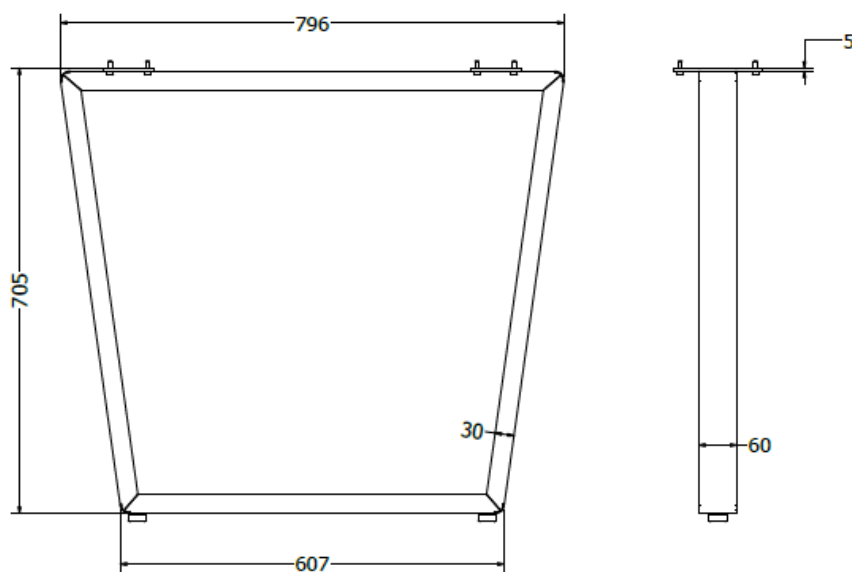

METALNA GALANTERIJA

NOGE CLEOPATRA

Šifra	Naziv	JM
NOCLEOPATRAC	Noge Cleopatra š=790 h=715 RAL9005 CRNA STR SET	KPL

- čelik debljina stjenke 1,2mm
- cijev 60x30mm
- elektrostatsko plastificirno
- preporučeno za ploču stola do 180x90x3,6