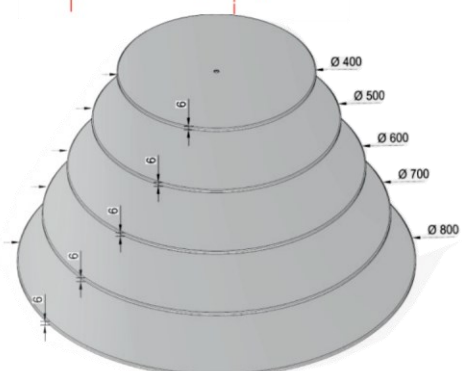

METALNA GALANTERIJA

MAX

šifra	naziv	JM
NP200S	Nosiva ploča 200x200 SIVA	KOM
NP330S	Nosiva ploča 330x330 SIVA	KOM
NP420S	Nosiva ploča 420x420 SIVA	KOM
NP200C	Nosiva ploča 200x200 CRNA	KOM
NP330C	Nosiva ploča 330x330 CRNA	KOM
NP420C	Nosiva ploča 420x420 CRNA	KOM

šifra	naziv	JM
SMAX80S	Stub noge MAX fi80 SIVI	KOM
SMAX120S	Stub noge MAX fi120 SIVI	KOM
SMAX80/490S	Stub noge MAX fi80/490 SIVI	KOM
SMAX80C	Stub noge MAX fi80 CRNI	KOM
SMAX120C	Stub noge MAX fi120 CRNI	KOM
SMAX80/490C	Stub noge MAX fi80/490 CRNI	KOM

STUB MAX

šifra	naziv	JM
KMAX400S	Kružnik MAX fi400 SIVI	KOM
KMAX500S	Kružnik MAX fi500 SIVI	KOM
KMAX600S	Kružnik MAX fi600 SIVI	KOM
KMAX700S	Kružnik MAX fi700 SIVI	KOM
KMAX800S	Kružnik MAX fi800 SIVI	KOM
KMAX400C	Kružnik MAX fi400 CRNI	KOM
KMAX500C	Kružnik MAX fi500 CRNI	KOM
KMAX600C	Kružnik MAX fi600 CRNI	KOM
KMAX700C	Kružnik MAX fi700 CRNI	KOM
KMAX800C	Kružnik MAX fi800 CRNI	KOM

šifra	naziv	JM
SMAX300S	Stub MAX fi 300 SIVI	KOM
SMAX400S	Stub MAX fi 400 SIVI	KOM
SMAX300C	Stub MAX fi 300 CRNI	KOM
SMAX400C	Stub MAX fi 300 CRNI	KOM