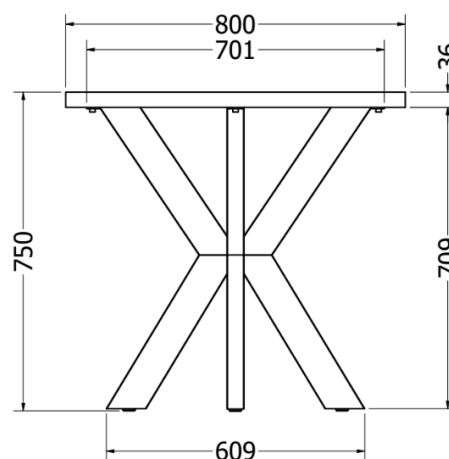

- čelik debljina stjenke 1,5mm
- cijev 50x10mm
- elektrostatsko plastificirno
- preporučeno za ploču stola do 180x90x3,6 ili f90-f130

METALNA GALANTERIJA

POSTOLJE VESTA 180

Šifra	Naziv	JM
NOVESTA180C	Postolje Vesta 180 d=1414 š=702 h=715 RAL9005 CRNA STR SET	KPL

- čelik debljina stjenke 1,5mm
- cijev 80x60mm
- elektrostatsko plastificirno
- preporučeno za ploču stola: 180x90x3,6
- težina 14kg

METALNA GALANTERIJA

POSTOLJE VESTA 150

Šifra	Naziv	JM
NOVESTA150C	Postolje Vesta 150 d=1412 š=605 h=715 RAL9005 CRNA STR SET	KPL

- čelik debljina stjenke 1,5mm
- cijev 80x60mm
- elektrostatsko plastificirno
- preporučeno za ploču stola: 150x80x3,6
- težina 13,8kg

METALNA GALANTERIJA

NOGE B-140

Šifra	Naziv	JM
NOB140C	Noge B-140 š=676 h=714 RAL9005 CRNA SET	KPL

- čelik debljina stjenke 1,5mm
- cijev 80x20mm
- elektrostatsko plastificirno

METALNA GALANTERIJA

NOGE MILANO

Šifra	Naziv	JM
NOMILANOC	Noge Milano š=700 h=717 RAL9005 CRNA STR SET	KPL

- čelik debljina stjenke 1,5mm
- cijev 90x30mm
- elektrostatsko plastificirno
- preporučeno za ploču stola do 180x90x3,6