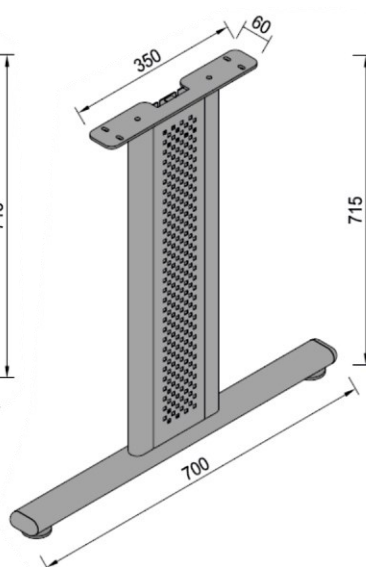

LAURA 700, konferencijska