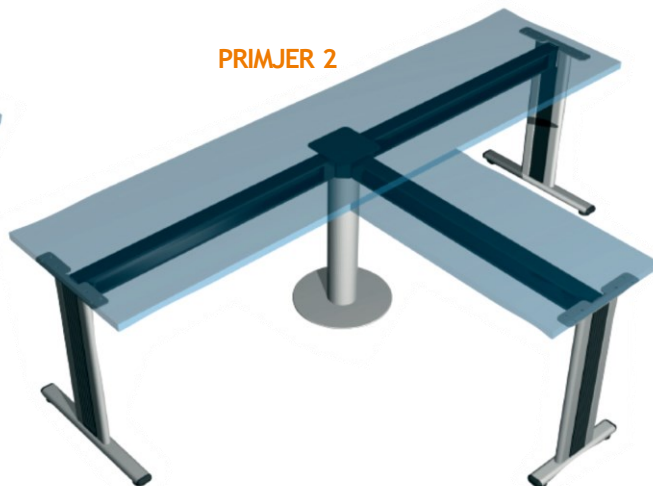

METALNA GALANTERIJA

PRIMJERI KONSTRUKCIJA

PRIMJER 2