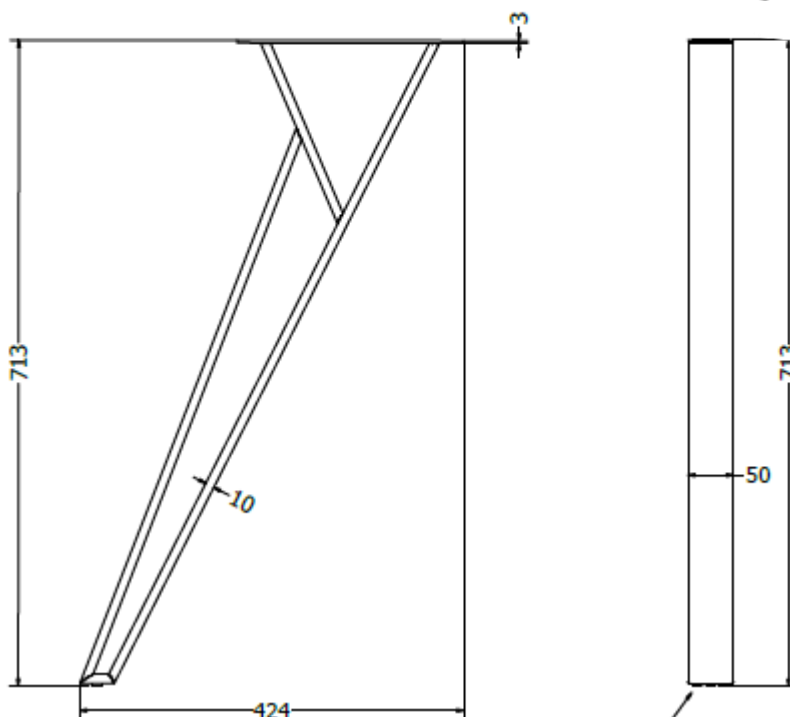

- čelik debljina stjenke 1,5mm
- cijev 50x10mm
- elektrostatsko plastificirno
- preporučeno za ploču stola do 180x90x3,6 ili f90-f130

METALNA GALANTERIJA

POSTOLJE VESTA 180

Šifra	Naziv	JM
NOVESTA180C	Postolje Vesta 180 d=1414 š=702 h=715 RAL9005 CRNA STR SET	KPL