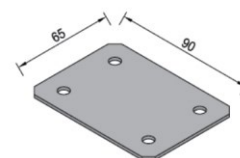

NOSAČ NADGRADNJE I VEZNA PLOČICA 65X90

šifra	naziv	JM
NNPS	Nosač nadgradnje 240mm SIVI	KOM
NNPC	Nosač nadgradnje 240mm CRNI	KOM

šifra	naziv	JM
VP65X95S	Vezna pločica 65 x 95 SIVA	KOM
VP65X95C	Vezna pločica 65 x 95 CRNA	KOM