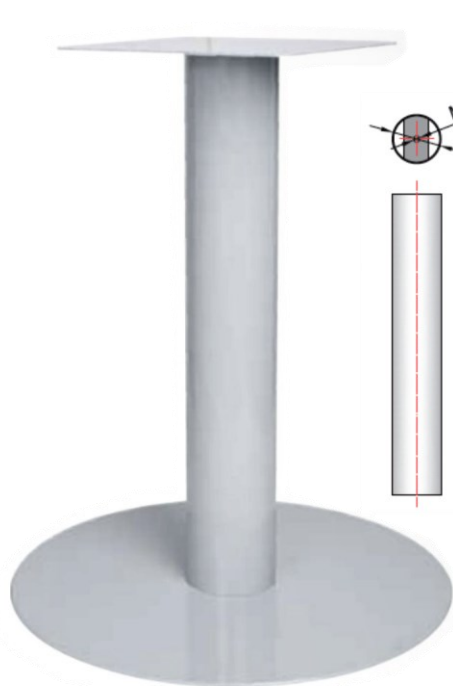

šifra	naziv	JM
SMAX80S	Stub noge MAX fi80 SIVI	KOM
SMAX120S	Stub noge MAX fi120 SIVI	KOM
SMAX80/490S	Stub noge MAX fi80/490 SIVI	KOM
SMAX80C	Stub noge MAX fi80 CRNI	KOM
SMAX120C	Stub noge MAX fi120 CRNI	KOM
SMAX80/490C	Stub noge MAX fi80/490 CRNI	KOM