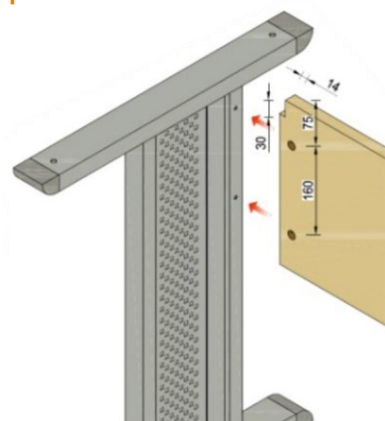

Šifra	naziv	JM
HRBDO80C + perf.	Poledina za DONA 800, L=665mm CRNA + PERFORACIJA	KOM
HRBDO80S + perf.	Poledina za DONA 800, L=665mm SIVA + PERFORACIJA	KOM
HRBDO100C + perf.	Poledina za DONA 1000, L=865mm CRNA + PERFORACIJA	KOM
HRBDO100S + perf.	Poledina za DONA 1000, L=865mm SIVA + PERFORACIJA	KOM
HRBDO120C + perf.	Poledina za DONA 1200, L=1065mm CRNA + PERFORACIJA	KOM
HRBDO120S + perf.	Poledina za DONA 1200, L=1065mm SIVA + PERFORACIJA	KOM
HRBDO140C + perf.	Poledina za DONA 1400, L=1265mm CRNA + PERFORACIJA	KOM
HRBDO140S + perf.	Poledina za DONA 1400, L=1265mm SIVA + PERFORACIJA	KOM
HRBDO160C + perf.	Poledina za DONA 1600, L=1465mm CRNA + PERFORACIJA	KOM
HRBDO160S + perf.	Poledina za DONA 1600, L=1465mm SIVA + PERFORACIJA	KOM
HRBDO180C + perf.	Poledina za DONA 1800, L=1665mm CRNA + PERFORACIJA	KOM
HRBDO180S + perf.	Poledina za DONA 1800, L=1665mm SIVA + PERFORACIJA	KOM
HRBDO200C + perf.	Poledina za DONA 2000, L=1865mm CRNA + PERFORACIJA	KOM
HRBDO200S + perf.	Poledina za DONA 2000, L=1865mm SIVA + PERFORACIJA	KOM

Poledina od drveta za DONA!
Na nogu pričvrščujemo
pomoću ekscentra