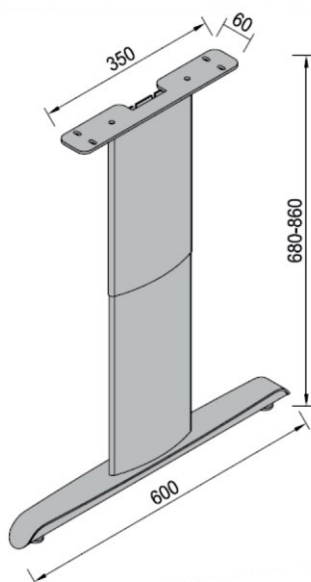

METALNA GALANTERIJA

NOGA IRENA PLUS

IRENA PLUS 500

IRENA PLUS 600

IRENA PLUS 700, konferencijska

IRENA PLUS 700

šifra	naziv	JM
NOIRP500STR	Noga IRENA PLUS 500 SIVA STRUKTUR	KOM
NOIRP600STR	Noga IRENA PLUS 600 SIVA STRUKTUR	KOM
NOIRP700KOSTR	Noga IRENA PLUS 700 KONF. SIVA STRUKTUR	KOM
NOIRP700STR	Noga IRENA PLUS 700 SIVA STRUKTUR	KOM
NOIRP500C	Noga IRENA PLUS 500 CRNA	KOM
NOIRP600C	Noga IRENA PLUS 600 CRNA	KOM
NOIRP700KOC	Noga IRENA PLUS 700 KONFERENCIJSKA CRNA	KOM
NOIRP700C	Noga IRENA PLUS 700 CRNA	KOM