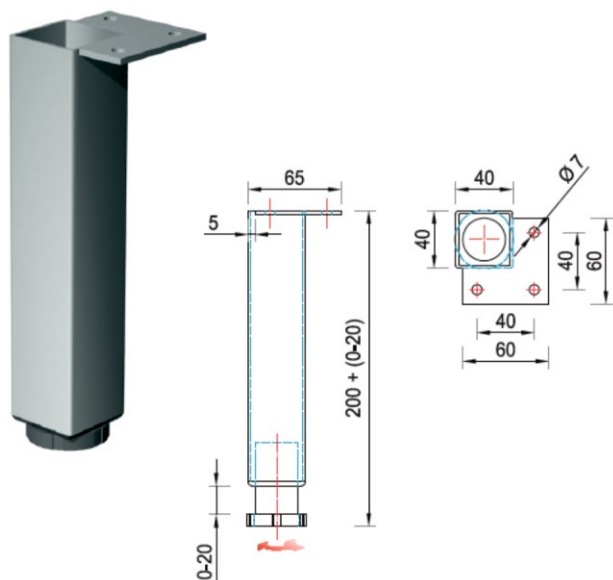

METALNA GALANTERIJA

NOGICE ZA ORMARE 40 X 40

šifra	naziv	JM
NO40X40/200STR	Nogica 40x40 h-200 SIVA STRUKTUR	KOM
NO40X40/200C	Nogica 40x40 h-200 CRNA	KOM
NO40X40/200B	Nogica 40x40 h-200 BIJELA	KOM

šifra	naziv	JM
NO40X40/150STR	Nogica 40x40 h-150 SIVA STRUKTUR	KOM
NO40X40/150C	Nogica 40x40 h-150 CRNA	KOM
NO40X40/150B	Nogica 40x40 h-150 BIJELA	KOM