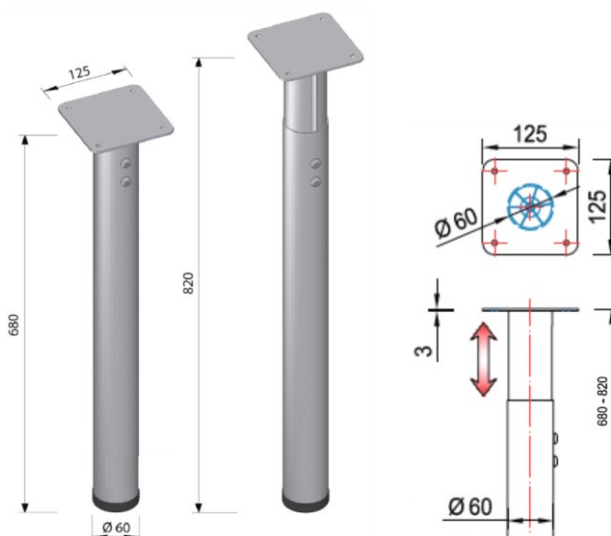

NOGA ROK, KROM

šifra	naziv	JM
NOROK60KR	Noga ROK fi 60 KROM	KOM
NOROK80KR	Noga ROK fi 80 KROM	KOM

NOGA ROK PLUS

šifra	naziv	JM
NOROK60PLUSS	Noga ROK PLUS fi 60 SIVA	KOM
NOROK60PLUSC	Noga ROK PLUS fi 60 CRNA	KOM