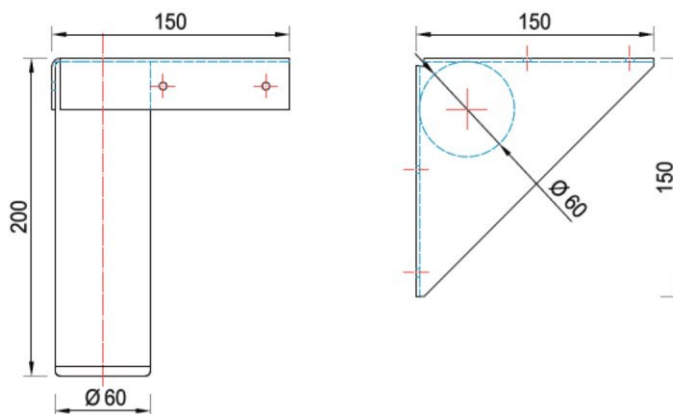

šifra	naziv	JM
NOP60/200S	Noga za krevet fi 60 h-200 SIVA	KOM