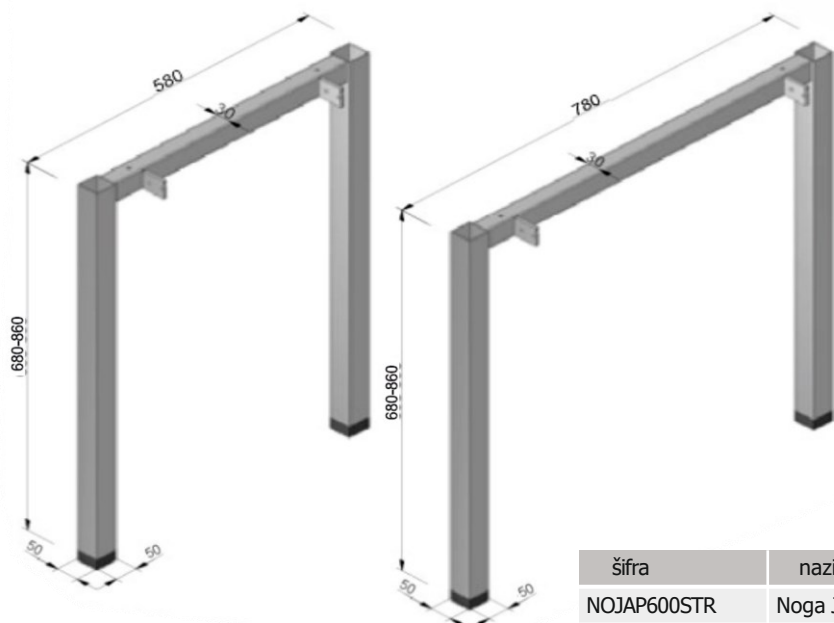

METALNA GALANTERIJA

NOGA JAKA

Veznici "MIHA"

šifra	naziv	JM
NOJA600STR	Noga JAKA 600 SIVA STRUKTUR	KOM
NOJA800STR	Noga JAKA 800 SIVA STRUKTUR	KOM

NOGA JAKA PLUS

Veznici "MIHA"

šifra	naziv	JM
NOJAP600STR	Noga JAKA PLUS 600 SIVA STRUKTUR	KOM
NOJAP800STR	Noga JAKA PLUS 800 SIVA STRUKTUR	KOM