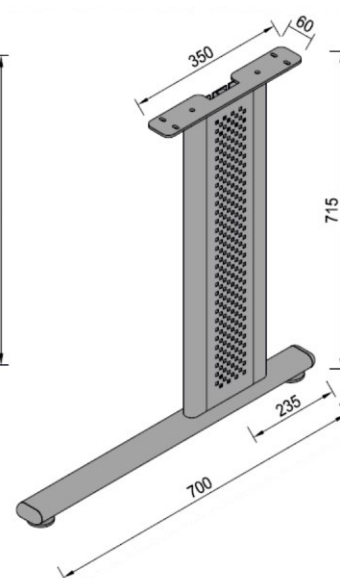

LAURA 700, konferencijska

LAURA 700