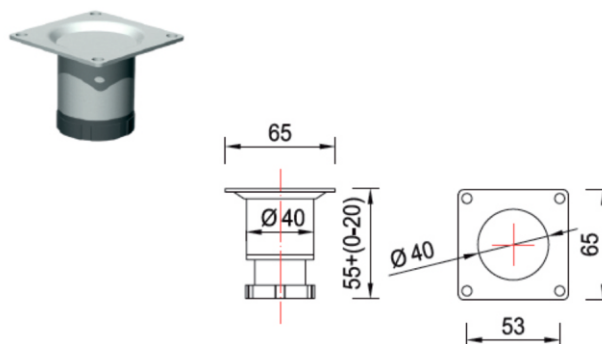

šifra	naziv	JM
NO40/100STR	Nogica fi 40 h-100 SIVA STRUKTUR	KOM
NO40/100C	Nogica fi 40 h-100 CRNA	KOM
NO40/100B	Nogica fi 40 h-100 BIJELA	KOM

šifra	naziv	JM
NO40/55STR	Nogica fi 40 h-55 SIVA STRUKTUR	KOM
NO40/55C	Nogica fi 40 h-55 CRNA	KOM
NO40/55B	Nogica fi 40 h-55 BIJELA	KOM