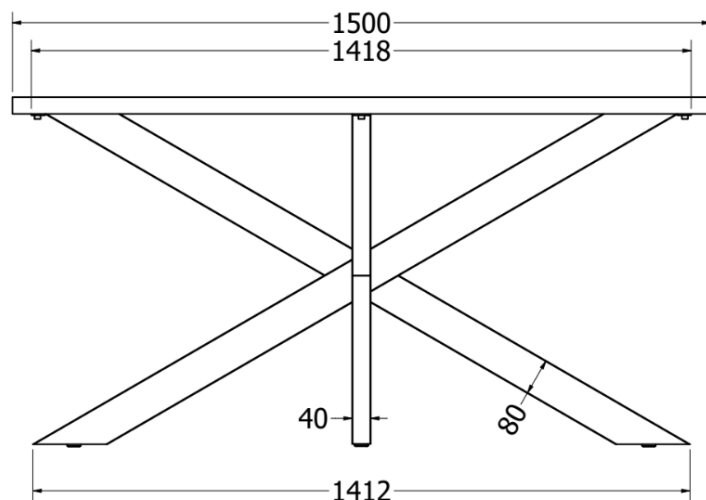

- čelik debljina stjenke 1,5mm
- cijev 50x10mm
- elektrostatsko plastificirno
- preporučeno za ploču stola do 180x90x3,6 ili f90-f130

METALNA GALANTERIJA

POSTOLJE VESTA 180

Šifra	Naziv	JM
NOVESTA180C	Postolje Vesta 180 d=1414 š=702 h=715 RAL9005 CRNA STR SET	KPL

- čelik debljina stjenke 1,5mm
- cijev 80x60mm
- elektrostatsko plastificirno
- preporučeno za ploču stola: 180x90x3,6
- težina 14kg

METALNA GALANTERIJA

POSTOLJE VESTA 150

Šifra	Naziv	JM
NOVESTA150C	Postolje Vesta 150 d=1412 š=605 h=715 RAL9005 CRNA STR SET	KPL

- čelik debljina stjenke 1,5mm
- cijev 80x60mm
- elektrostatsko plastificirno
- preporučeno za ploču stola: 150x80x3,6
- težina 13,8kg

METALNA GALANTERIJA

NOGE B-140

Šifra	Naziv	JM
NOB140C	Noge B-140 š=676 h=714 RAL9005 CRNA SET	KPL