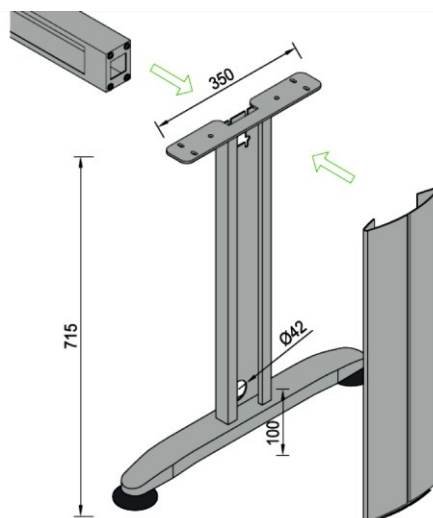

Veznici "KLASIK"