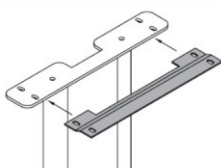

NOSIVA VEZNA PLOČA I NOSAČ VEZNIKA ZA MARIJU & LAURU

šifra	naziv	JM
NVPZS	Nosiva vezna ploča Z SIVA	KOM
NVPZC	Nosiva vezna ploča Z CRNA	KOM

šifra	naziv	JM
NVEZS	Nosač veznika SIVI	KOM
NVEZC	Nosač veznika CRNI	KOM