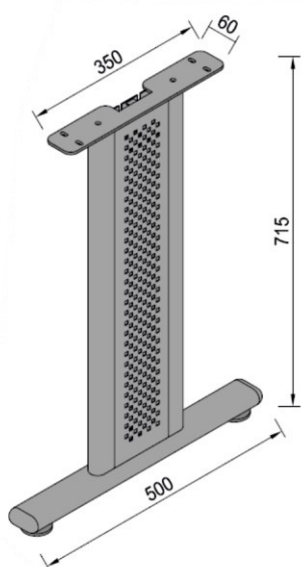

METALNA GALANTERIJA

NOGA LAURA

LAURA 500