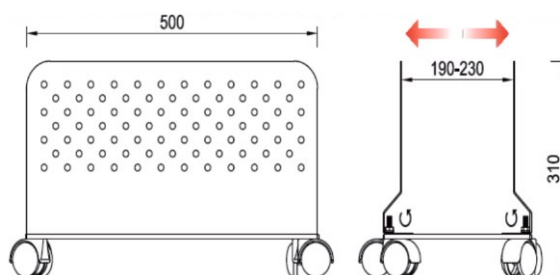

KOLICA SA TOČKIĆIMA, NISKA

PODESIVA ŠIRINA!

šifra	naziv	JM
VNS	Kolica sa točkićima NISKA SIVA	KOM
VNC	Kolica sa točkićima NISKA CRNA	KOM