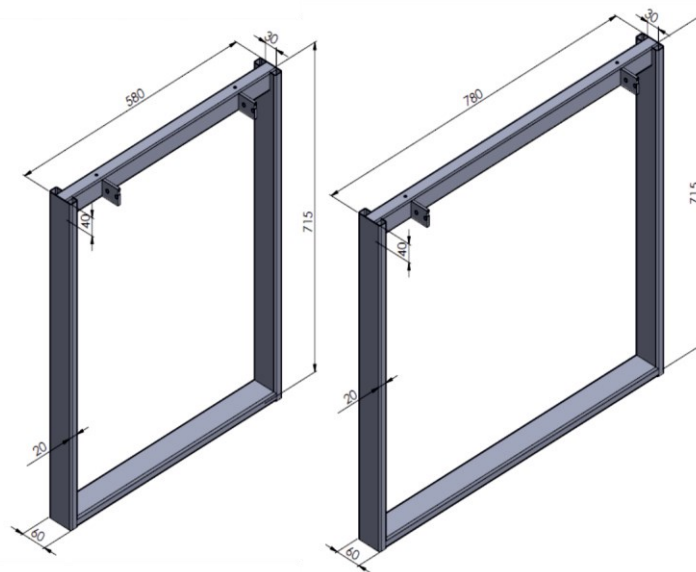

Veznici "OKS"

šifra	naziv	JM
NOX600STR	Noga X 600 SIVA STRUKTUR	KOM
NOX800STR	Noga X 800 SIVA STRUKTUR	KOM

šifra	naziv	JM
NOOKS600STR	Noga OKS 600 SIVA STRUKTUR	KOM
NOOKS800STR	Noga OKS 800 SIVA STRUKTUR	KOM