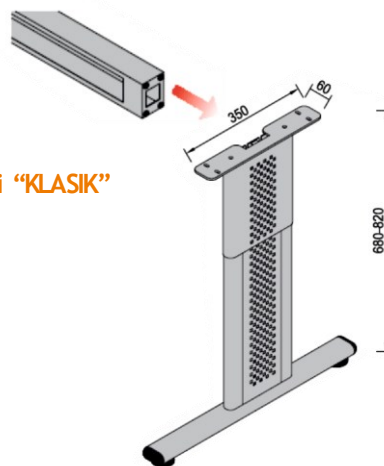

PERFORACIJE

Vezni "KLASIK"