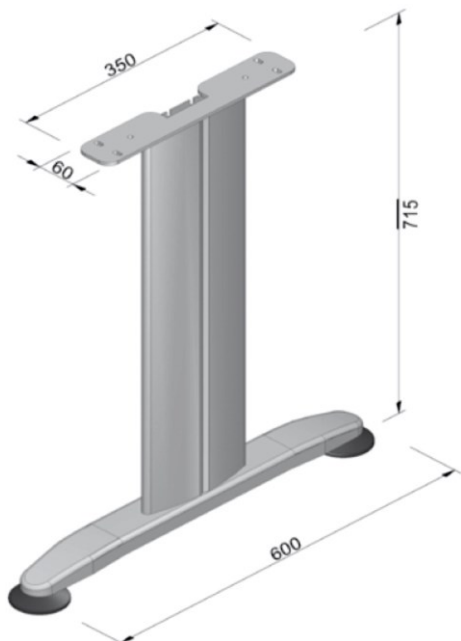

METALNA GALANTERIJA

NOGA TAYA

TAYA 600