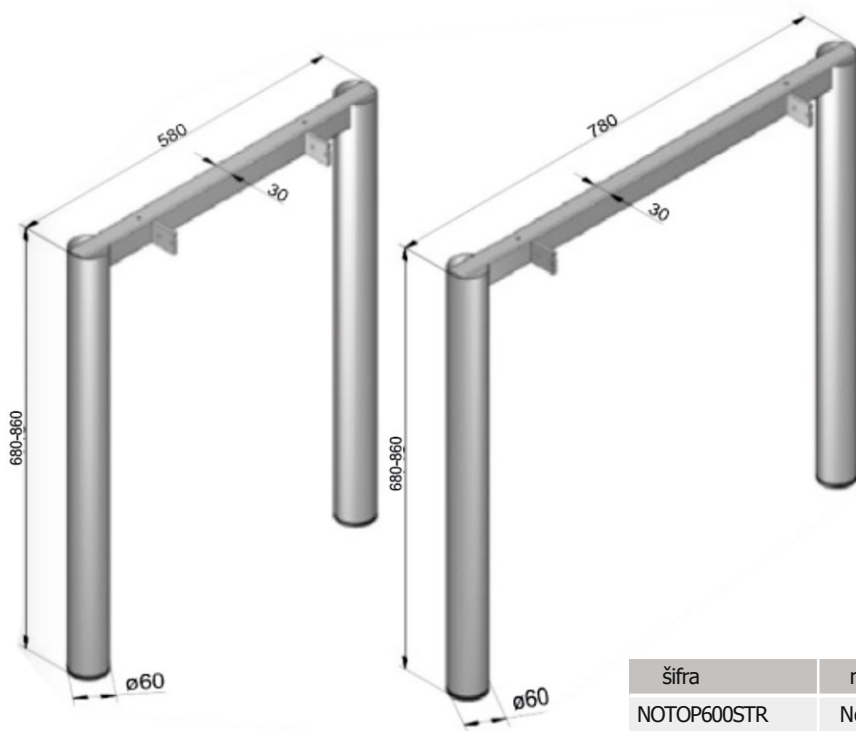

METALNA GALANTERIJA

NOGA TONE

Vežnici "MIHA"

Šifra	naziv	JM
NOTO600STR	Noga TONO 600 SIVA STRUKTUR	KOM
NOTO800STR	Noga TONO 800 SIVA STRUKTUR	KOM

NOGA TONE PLUS

Vežnici "MIHA"

Šifra	naziv	JM
NOTOP600STR	Noga TONO PLUS 600 SIVA STRUKTUR	KOM
NOTOP800STR	Noga TONO PLUS 800 SIVA STRUKTUR	KOM