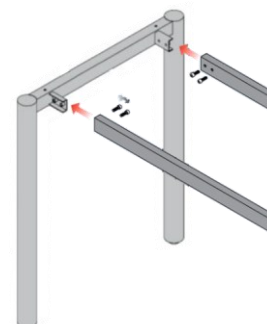

METALNA GALANTERIJA

NOGA TONE

Vežnici "MIHA"

Šifra	naziv	JM
NOTO600STR	Noga TONO 600 SIVA STRUKTUR	KOM
NOTO800STR	Noga TONO 800 SIVA STRUKTUR	KOM

NOGA TONE PLUS

Vežnici "MIHA"

Šifra	naziv	JM
NOTOP600STR	Noga TONO PLUS 600 SIVA STRUKTUR	KOM
NOTOP800STR	Noga TONO PLUS 800 SIVA STRUKTUR	KOM