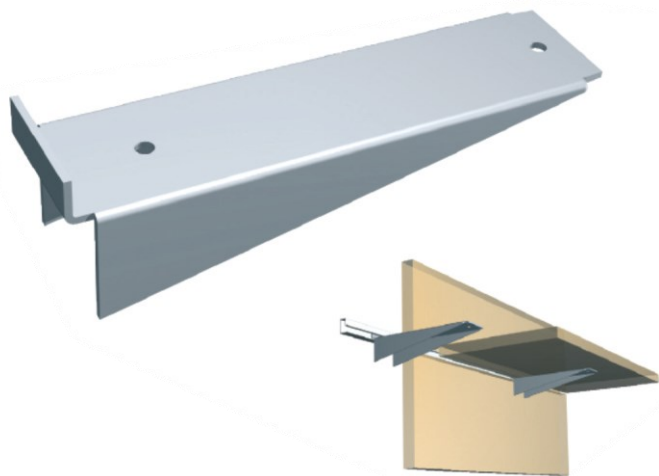

ALU NOSAČ POLICE

Šifra	naziv	JM
NP1S	Nosač police 1 SMI	KOM