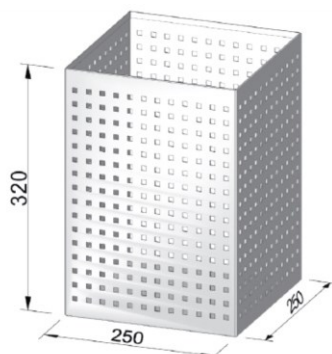

KOŠ ZA PAPIR

šifra	naziv	JM
KP250X250S	Koš za papir 250x250, preforacija 10x10 SIVA	KOM
KP245FI3S	Koš za papir fi 245, preforacija fi 3 SIVA	KOM
KP245FI3C	Koš za papir fi 245, preforacija fi 3 CRNA	KOM

KOŠ ZA KIŠOBRANE

šifra	naziv	JM
KD245FI3S	Koš za kišobrane fi 245, preforacija fi 3 SIVA	KOM
KD245FI3C	Koš za kišobrane fi 245, preforacija fi 3 CRNA	KOM