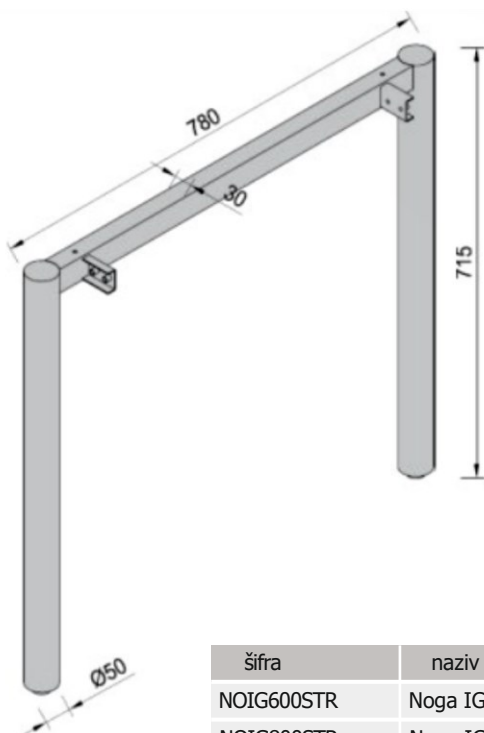

METALNA GALANTERIJA

NOGA IGOR

Veznici "MIHA"