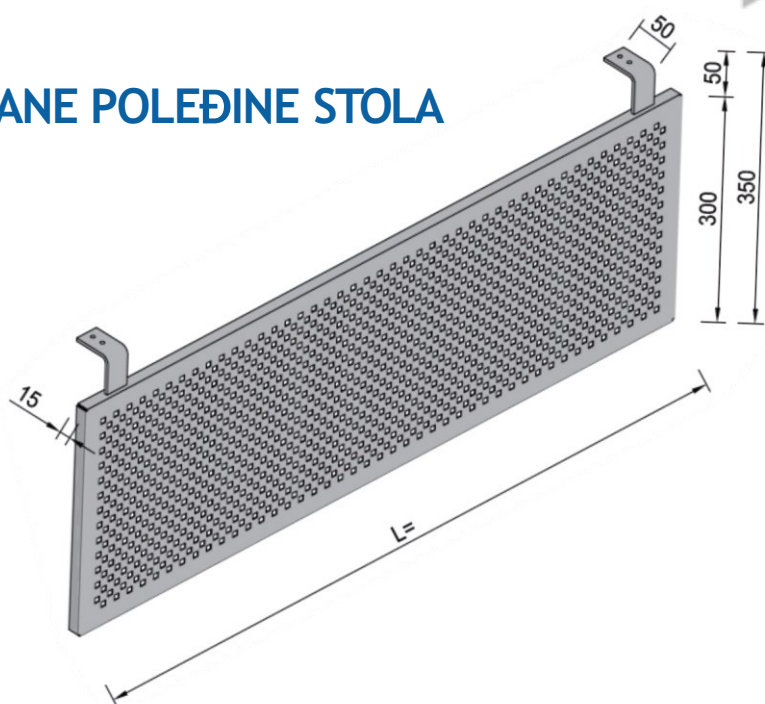

METALNA GALANTERIJA

METALNE PERFORIRANE POLEDINE STOLA

PERFORACIJA:

šifra	naziv	JM
HRB70C + perf.	Poledina stola 700, L=600mm CRNA + PERFORACIJA	KOM
HRB70S + perf.	Poledina stola 700, L=600mm SIVA + PERFORACIJA	KOM
HRB80C + perf.	Poledina stola 800, L=700mm CRNA + PERFORACIJA	KOM
HRB80S + perf.	Poledina stola 800, L=700mm SIVA + PERFORACIJA	KOM
HRB90C + perf.	Poledina stola 900, L=800mm CRNA + PERFORACIJA	KOM
HRB90S + perf.	Poledina stola 900, L=800mm SIVA + PERFORACIJA	KOM
HRB100C + perf.	Poledina stola 1000, L=900mm CRNA + PERFORACIJA	KOM
HRB100S + perf.	Poledina stola 1000, L=900mm SIVA + PERFORACIJA	KOM
HRB110C + perf.	Poledina stola 1100, L=1000mm CRNA + PERFORACIJA	KOM
HRB110S + perf.	Poledina stola 1100, L=1000mm SIVA + PERFORACIJA	KOM
HRB120C + perf.	Poledina stola 1200, L=1100mm CRNA + PERFORACIJA	KOM
HRB120S + perf.	Poledina stola 1200, L=1100mm SIVA + PERFORACIJA	KOM
HRB130C + perf.	Poledina stola 1300, L=1200mm CRNA + PERFORACIJA	KOM
HRB130S + perf.	Poledina stola 1300, L=1200mm SIVA + PERFORACIJA	KOM
HRB140C + perf.	Poledina stola 1400, L=1300mm CRNA + PERFORACIJA	KOM
HRB140S + perf.	Poledina stola 1400, L=1300mm SIVA + PERFORACIJA	KOM
HRB150C + perf.	Poledina stola 1500, L=1400mm CRNA + PERFORACIJA	KOM
HRB150S + perf.	Poledina stola 1500, L=1400mm SIVA + PERFORACIJA	KOM
HRB160C + perf.	Poledina stola 1600, L=1500mm CRNA + PERFORACIJA	KOM
HRB160S + perf.	Poledina stola 1600, L=1500mm SIVA + PERFORACIJA	KOM
HRB170C + perf.	Poledina stola 1700, L=1600mm CRNA + PERFORACIJA	KOM
HRB170S + perf.	Poledina stola 1700, L=1600mm SIVA + PERFORACIJA	KOM
HRB180C + perf.	Poledina stola 1800, L=1700mm CRNA + PERFORACIJA	KOM
HRB180S + perf.	Poledina stola 1800, L=1700mm SIVA + PERFORACIJA	KOM
HRB190C + perf.	Poledina stola 1900, L=1800mm CRNA + PERFORACIJA	KOM
HRB190S + perf.	Poledina stola 1900, L=1800mm SIVA + PERFORACIJA	KOM
HRB200C + perf.	Poledina stola 2000, L=1900mm CRNA + PERFORACIJA	KOM
HRB210S + perf.	Poledina stola 2100, L=2000mm SIVA + PERFORACIJA	KOM
HRB220C + perf.	Poledina stola 2200, L=2100mm CRNA + PERFORACIJA	KOM
HRB220S + perf.	Poledina stola 2200, L=2100mm SIVA + PERFORACIJA	KOM