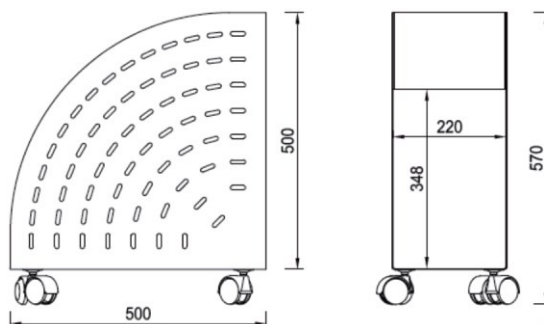

PRIMJER 6

METALNA GALANTERIJA

IZVLAČNA POLICA ZA TASTATURU

Mogućnost podešavanja visine: 60, 70, 80, 90mm.

šifra	naziv	JM
IPP4S	Izvlačna polica P4, 600mm SIVA	KOM
IPP4C	Izvlačna polica P4, 600mm CRNA	KOM

KOLICA SA TOČKIĆIMA, VISOKA