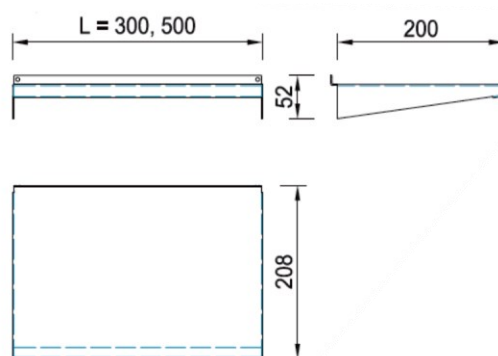

ALU POLICA

Šifra	naziv	JM
POL300S	Polica 300mm SIVA	KOM
POL500S	Polica 500mm SIVA	KOM