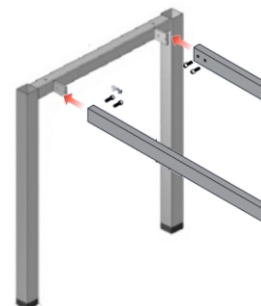

šifra	naziv	JM
NOJA600STR	Noga JAKA 600 SIVA STRUKTUR	KOM
NOJA800STR	Noga JAKA 800 SIVA STRUKTUR	KOM