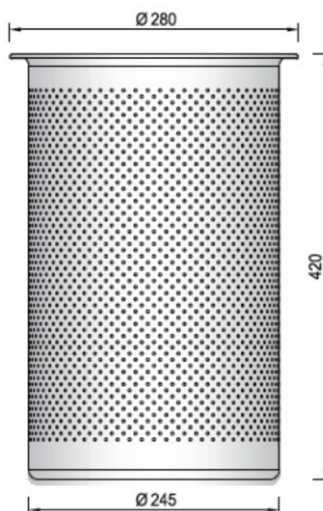

SAMOSTOJEĆA VJEŠALICA MARKO

šifra	naziv	JM
SGMARSTR	Samostojeća garderobna vješalica MARKO SIVA STRUKTUR	KOM