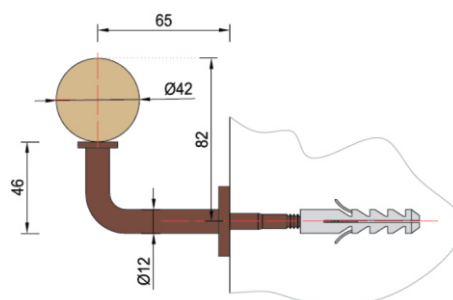

METALNA GALANTERIJA

KONZOLA I LETVA ALU

PRIMJER

šifra	naziv	JM
AU20S	Konzola AU 200 mm SIVA	KOM
AU25S	Konzola AU 250 mm SIVA	KOM
AU30S	Konzola AU 300 mm SIVA	KOM
AU35S	Konzola AU 350 mm SIVA	KOM
AU40S	Konzola AU 400 mm SIVA	KOM
AU20B	Konzola AU 200 mm BIJELA	KOM
AU25B	Konzola AU 250 mm BIJELA	KOM
AU30B	Konzola AU 300 mm BIJELA	KOM
AU35S	Konzola AU 350 mm BIJELA	KOM
AU40S	Konzola AU 400 mm BIJELA	KOM

šifra	naziv	JM
AU1LETS	Letva AU 1000 mm SIVA	KOM
AU2LETS	Letva AU 2000 mm SIVA	KOM
AU1LETB	Letva AU 1000 mm BIJELA	KOM
AU2LETB	Letva AU 2000 mm BIJELA	KOM

NEVIDLJIVE KONZOLE

Šifra	naziv	JM
MSKONE12145	Mesan nevidljiva konzola 12 x 145mm HEXA	PAR

Šifra	naziv	JM
FO13502100	Skriveni nosač polica 10x128mm, 40KG	KOM

DRŽAČ RUKOHVATA

šifra	naziv	JM
DOB	Držač rukohvata BIJELI	KOM
DOS	Držač rukohvata SIVI	KOM
DOR	Držač rukohvata SMEĐI	KOM
DOKR	Držač rukohvata KROM	KOM