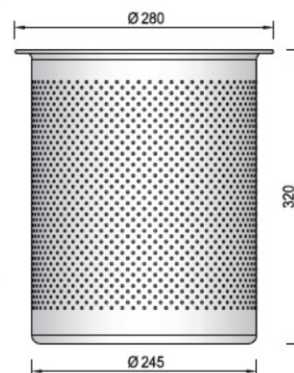

KOŠ ZA PAPIR

šifra	naziv	JM
KP250X250S	Koš za papir 250x250, preforacija 10x10 SIVA	KOM
KP245FI3S	Koš za papir fi 245, preforacija fi 3 SIVA	KOM
KP245FI3C	Koš za papir fi 245, preforacija fi 3 CRNA	KOM

KOŠ ZA KIŠOBRANE

šifra	naziv	JM
KD245FI3S	Koš za kišobrane fi 245, preforacija fi 3 SIVA	KOM
KD245FI3C	Koš za kišobrane fi 245, preforacija fi 3 CRNA	KOM