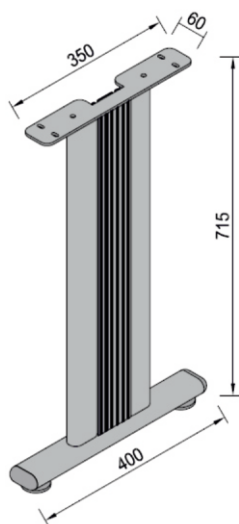

METALNA GALANTERIJA

NOGA MARIJA

MARIJA 400