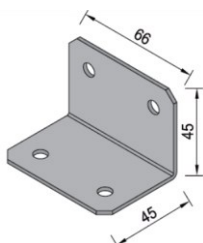

VEZNA PLOČICA "L" I NOSAČ KABLOVA

šifra	naziv	JM
VPLS	Vezna pločica L SIVA	KOM
VPLC	Vezna pločica L CRNA	KOM

šifra	naziv	JM
NKS	Nosač kablova PVC SIVI	KOM