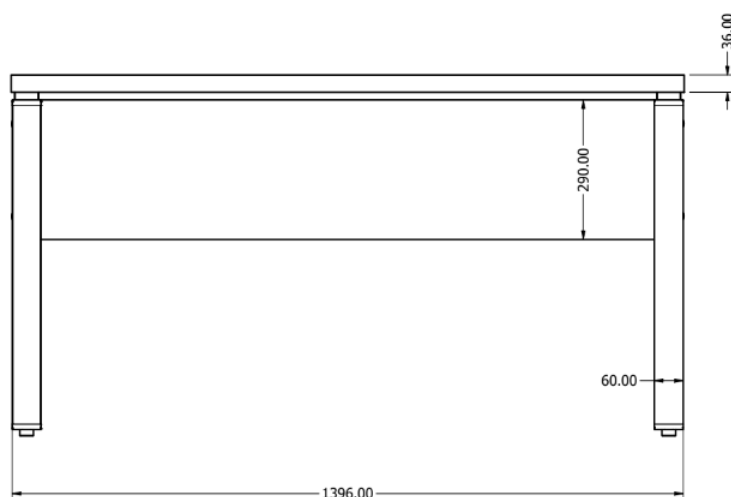

METALNA GALANTERIJA

NOGE B-140

Šifra	Naziv	JM
NOB140C	Noge B-140 š=676 h=714 RAL9005 CRNA SET	KPL

- čelik debljina stjenke 1,5mm
- cijev 80x20mm
- elektrostatsko plastificirno