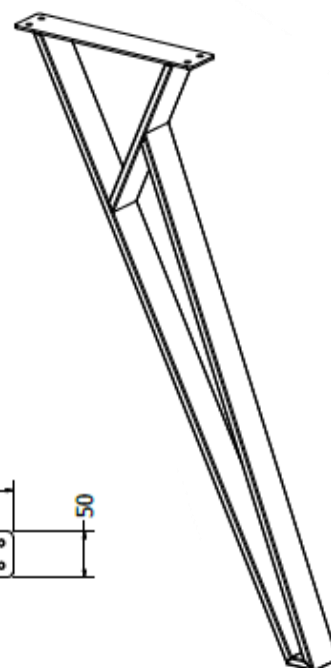

- čelik debljina stjenke 1,2mm
- cijev 60x30mm
- elektrostatsko plastificirno
- preporučeno za ploču stola do 180x90x3,6

METALNA GALANTERIJA

NOGE TOKYO

Šifra	Naziv	JM
NOTOKYOC	Noge Tokyo h=713 RAL9005 CRNA STR SET	KPL

- čelik debljina stjenke 1,5mm
- cijev 50x10mm
- elektrostatsko plastificirno
- preporučeno za ploču stola do 180x90x3,6 ili f90-f130

METALNA GALANTERIJA

POSTOLJE VESTA 180

Šifra	Naziv	JM
NOVESTA180C	Postolje Vesta 180 d=1414 š=702 h=715 RAL9005 CRNA STR SET	KPL