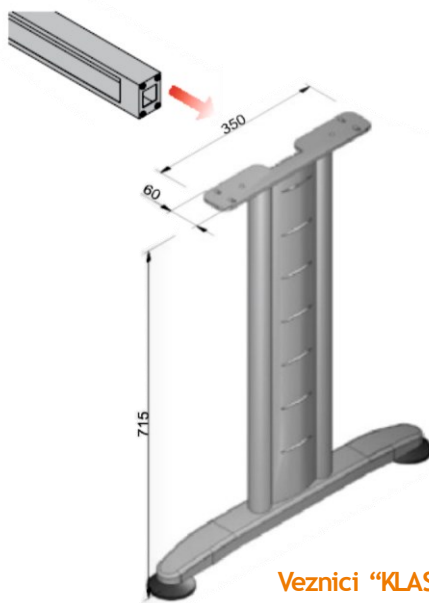

Veznici "KLASIK"