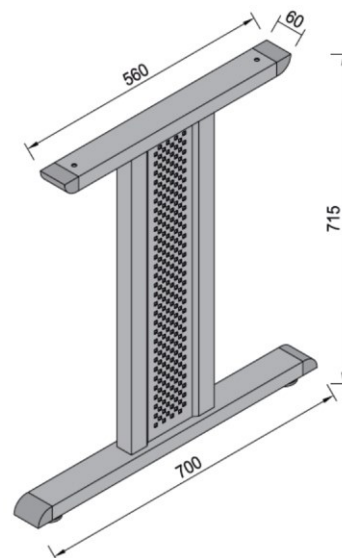

DONA 700, konferencijska