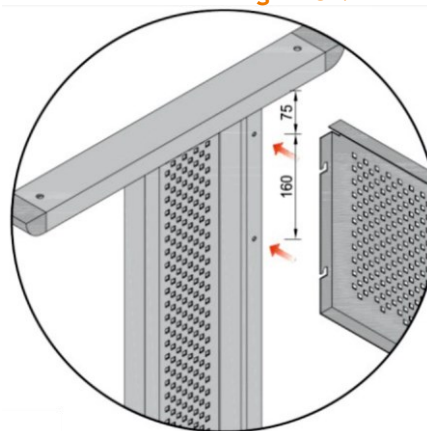

Poledine za nogu DONA

šifra	naziv	JM
NODO500S + perf	Noga DONA 500 SIVA + PERFORACIJA	KOM
NODO500C + perf	Noga DONA 500 CRNA + PERFORACIJA	KOM
NODO700S + perf	Noga DONA 700 SIVA + PERFORACIJA	KOM
NODO700C + perf	Noga DONA 700 CRNA + PERFORACIJA	KOM
NODO700KOS + perf	Noga DONA 700 KONF. SIVA + PERFORACIJA	KOM
NODO700KOC + perf	Noga DONA 700 KONF. CRNA + PERFORACIJA	KOM