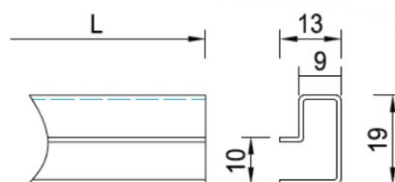

ALU NOSAČ POLICE

Šifra	naziv	JM
NP1S	Nosač police 1 SMI	KOM

ALU POLICA

Šifra	naziv	JM
POL300S	Polica 300mm SIVA	KOM
POL500S	Polica 500mm SIVA	KOM

ALU PROFIL ZA NOSAČE POLICA

Šifra	naziv	JM
ALUPNP	ALU profil za nosač police 2m	KOM