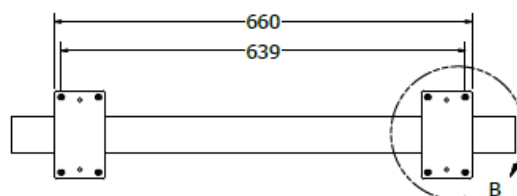

METALNA GALANTERIJA

NOGE CLEOPATRA

Šifra	Naziv	JM
NOCLEOPATRAC	Noge Cleopatra š=790 h=715 RAL9005 CRNA STR SET	KPL

- čelik debljina stjenke 1,2mm
- cijev 60x30mm
- elektrostatsko plastificirno
- preporučeno za ploču stola do 180x90x3,6