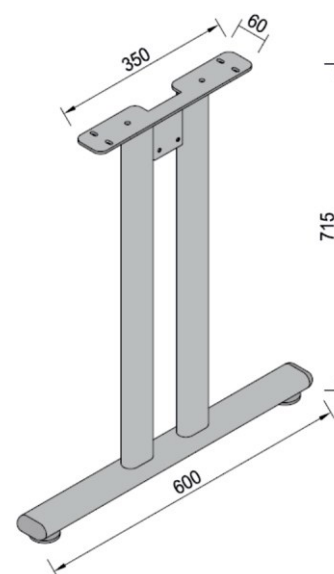

MARIJA BASIC 600