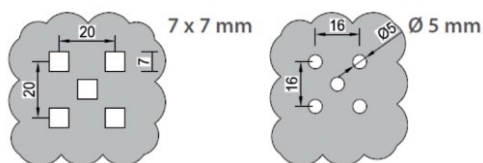

PERFORACIJE