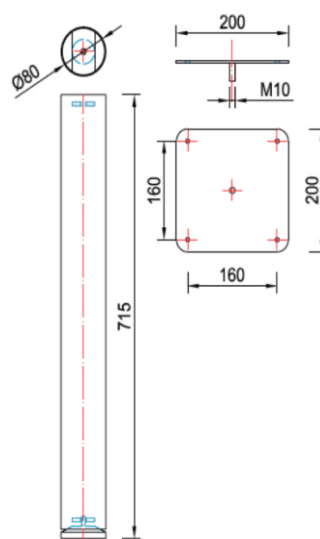

METALNA GALANTERIJA

STUB POTPORNE NOGE 120mm

šifra	naziv	JM
SPN120S	Stub potporne noge fi 120 SIVI	KOM
SPN120C	Stub potporne noge fi 120 CRNI	KOM
NP330S	Nosiva ploča 330x330 SIVA	KOM
NP330C	Nosiva ploča 330x330 CRNA	KOM

STUB POTPORNE NOGE 80mm

šifra	naziv	JM
SPN80S	Stub potporne noge fi 80 SIVI	KOM
SPN80C	Stub potporne noge fi 80 CRNI	KOM
NP200S	Nosiva ploča 200x200 SIVA	KOM
NP200C	Nosiva ploča 200x200 CRNA	KOM