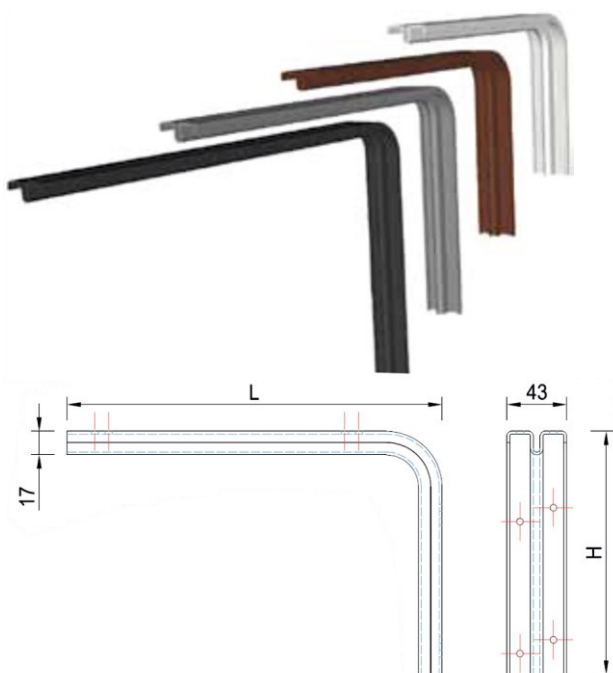

NOSIVE KONZOLE VT