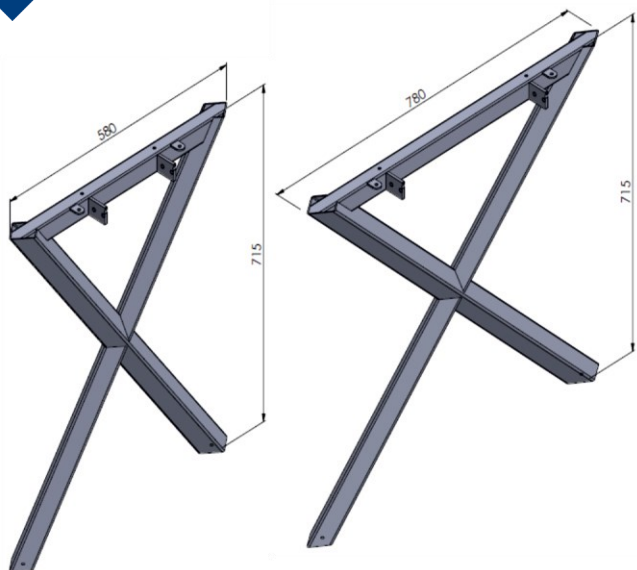

METALNA GALANTERIJA

NOGA X i NOGA OKS

Veznici "OKS"