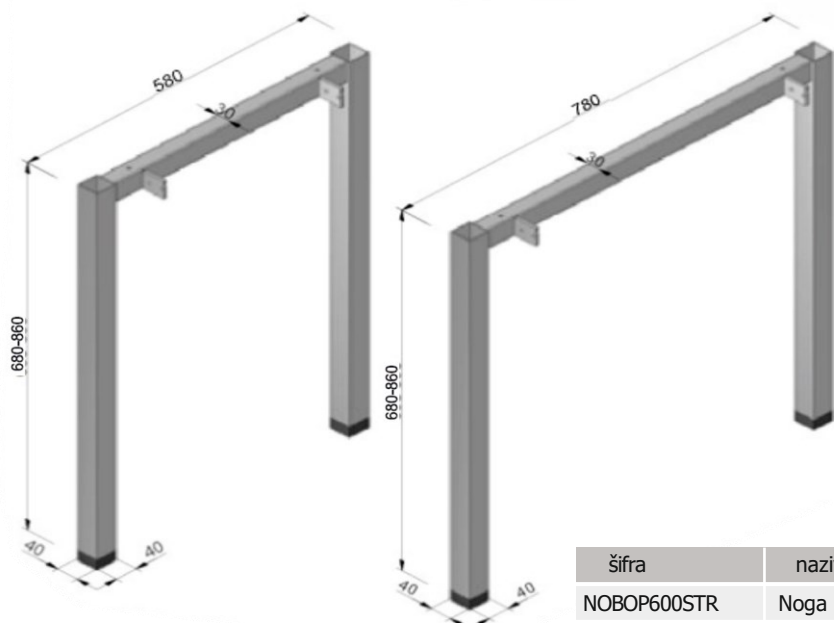

METALNA GALANTERIJA

NOGA BOR

Veznici "MIHA"

šifra	naziv	JM
NOBO600STR	Noga BOR 600 SIVA STRUKTUR	KOM
NOBO800STR	Noga BOR 800 SIVA STRUKTUR	KOM

NOGA BOR PLUS

Veznici "MIHA"

šifra	naziv	JM
NOBOP600STR	Noga BOR PLUS 600 SIVA STRUKTUR	KOM
NOTBOP800STR	Noga BOR PLUS 800 SIVA STRUKTUR	KOM