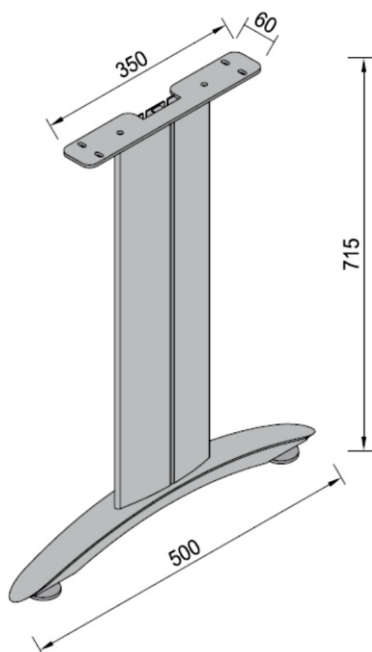

METALNA GALANTERIJA

NOGA KIM

KIM 500