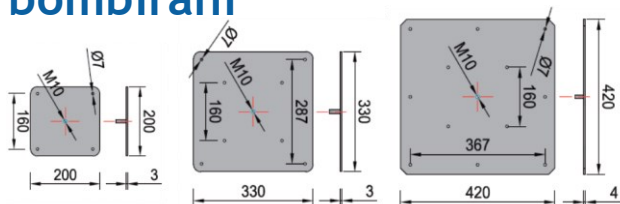

METALNA GALANTERIJA

MAX / bombirani

šifra	naziv	JM
NP200S	Nosiva ploča 200x200 SIVA	KOM
NP330S	Nosiva ploča 330x330 SIVA	KOM
NP420S	Nosiva ploča 420x420 SIVA	KOM
NP200C	Nosiva ploča 200x200 CRNA	KOM
NP330C	Nosiva ploča 330x330 CRNA	KOM
NP420C	Nosiva ploča 420x420 CRNA	KOM