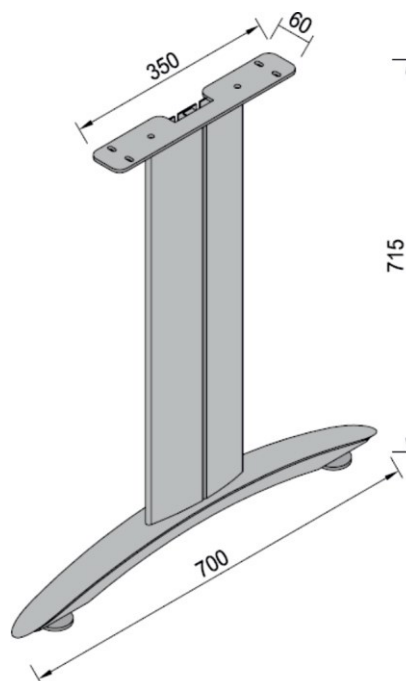

METALNA GALANTERIJA

NOGA KIM

KIM 700

šifra	naziv	JM
NOKIM500STR	Noga KIM 500 SIVA STRUKTUR	KOM
NOKIM700STR	Noga KIM 700 SIVA STRUKTUR	KOM
NOKIM500C	Noga KIM 500 CRNA	KOM
NOKIM700C	Noga KIM 700 CRNA	KOM