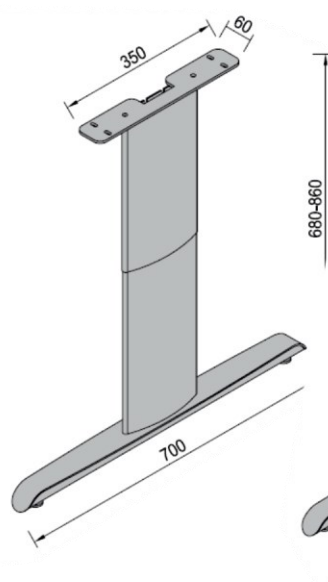

METALNA GALANTERIJA

NOGA IRENA PLUS

IRENA PLUS 500

IRENA PLUS 600

IRENA PLUS 700, konferencijska

IRENA PLUS 700

šifra	naziv	JM
NOIRP500STR	Noga IRENA PLUS 500 SIVA STRUKTUR	KOM
NOIRP600STR	Noga IRENA PLUS 600 SIVA STRUKTUR	KOM
NOIRP700KOSTR	Noga IRENA PLUS 700 KONF. SIVA STRUKTUR	KOM
NOIRP700STR	Noga IRENA PLUS 700 SIVA STRUKTUR	KOM
NOIRP500C	Noga IRENA PLUS 500 CRNA	KOM
NOIRP600C	Noga IRENA PLUS 600 CRNA	KOM
NOIRP700KOC	Noga IRENA PLUS 700 KONFERENCIJSKA CRNA	KOM
NOIRP700C	Noga IRENA PLUS 700 CRNA	KOM