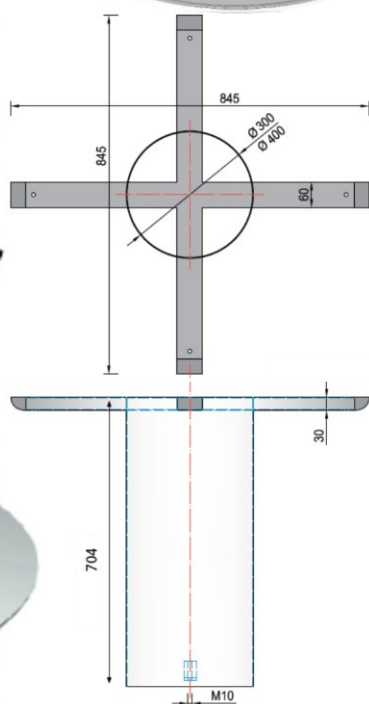

STUB MAX

šifra	naziv	JM
KMAX400S	Kružnik MAX fi400 SIVI	KOM
KMAX500S	Kružnik MAX fi500 SIVI	KOM
KMAX600S	Kružnik MAX fi600 SIVI	KOM
KMAX700S	Kružnik MAX fi700 SIVI	KOM
KMAX800S	Kružnik MAX fi800 SIVI	KOM
KMAX400C	Kružnik MAX fi400 CRNI	KOM
KMAX500C	Kružnik MAX fi500 CRNI	KOM
KMAX600C	Kružnik MAX fi600 CRNI	KOM
KMAX700C	Kružnik MAX fi700 CRNI	KOM
KMAX800C	Kružnik MAX fi800 CRNI	KOM

šifra	naziv	JM
SMAX300S	Stub MAX fi 300 SIVI	KOM
SMAX400S	Stub MAX fi 400 SIVI	KOM
SMAX300C	Stub MAX fi 300 CRNI	KOM
SMAX400C	Stub MAX fi 300 CRNI	KOM