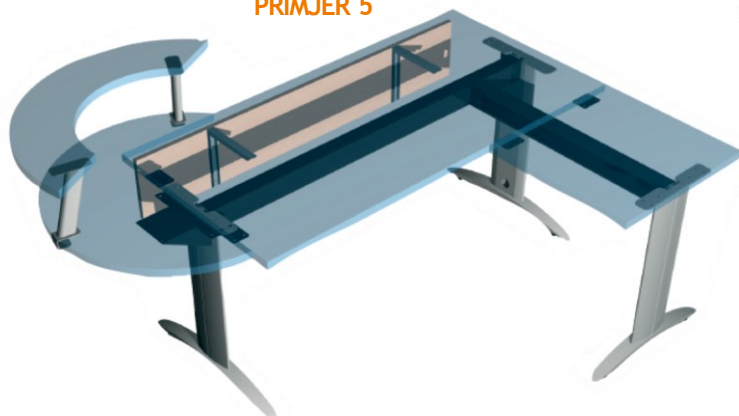

PRIMJER 6

METALNA GALANTERIJA

IZVLAČNA POLICA ZA TASTATURU

Mogućnost podešavanja visine: 60, 70, 80, 90mm.

šifra	naziv	JM
IPP4S	Izvlačna polica P4, 600mm SIVA	KOM
IPP4C	Izvlačna polica P4, 600mm CRNA	KOM

KOLICA SA TOČKIĆIMA, VISOKA