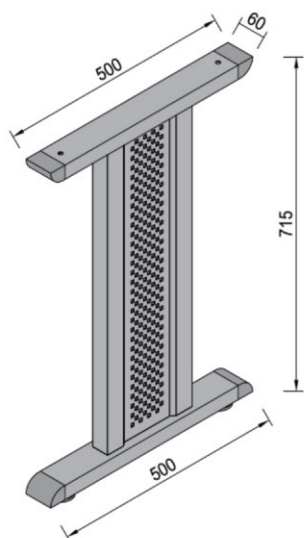

METALNA GALANTERIJA

NOGA DONA