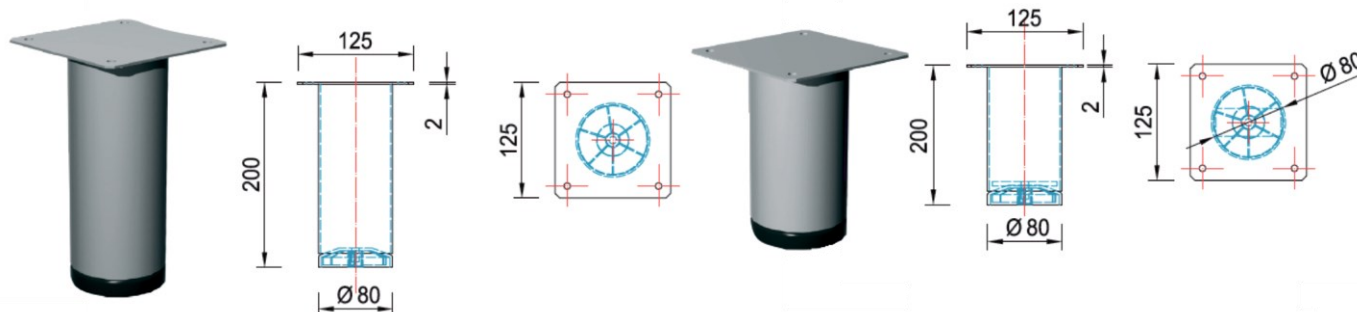

šifra	naziv	JM
NOZI80/200S	Noga ŽIGA fi 80 h-200 SIVA	KOM
NOZI80/150S	Noga ŽIGA fi 80 h-150 SIVA	KOM
NOZI80/100S	Noga ŽIGA fi 80 h-100 SIVA	KOM