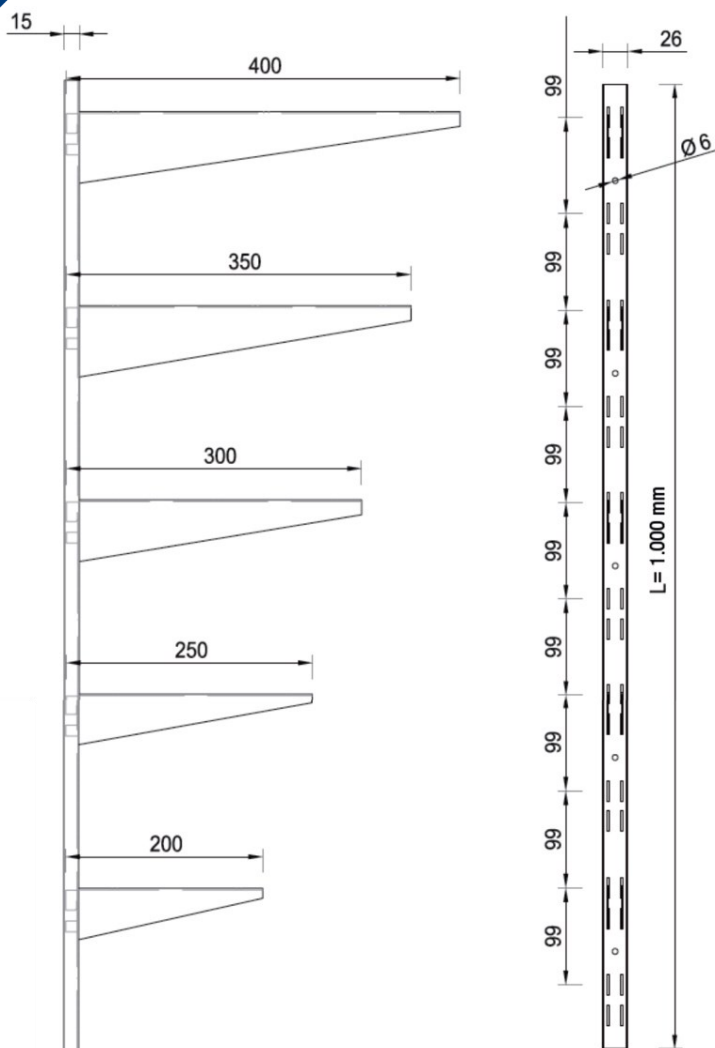

METALNA GALANTERIJA

KONZOLA I LETVA ALU