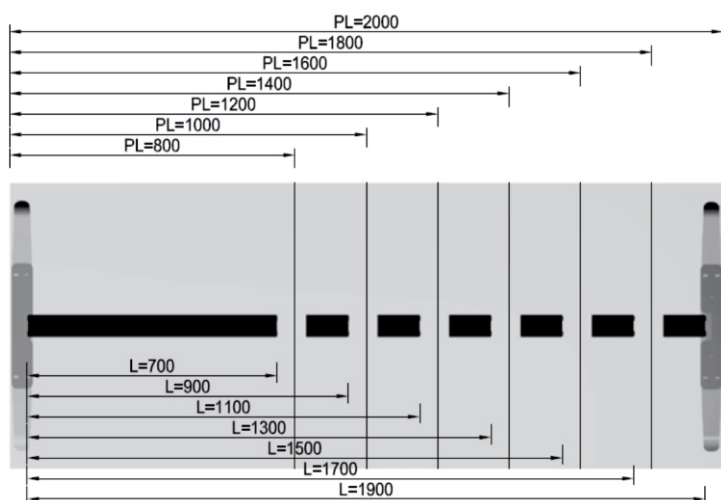

NIKA 600

NIKA 700

Veznici "KLASIK"

šifra	naziv	JM
NONIK600STR	Noga NIKA 600 SIVA STRUKTUR	KOM
NONIK700STR	Noga NIKA 700 SIVA STRUKTUR	KOM

METALNA GALANTERIJA

VEZNICI "KLASIK"

šifra	naziv	JM
VEZ70S	Veznik stola 700, L=600mm SIVA	KOM
VEZ80S	Veznik stola 800, L=700mm SIVA	KOM
VEZ90S	Veznik stola 900, L=800mm SIVA	KOM
VEZ100S	Veznik stola 1000, L=900mm SIVA	KOM
VEZ110S	Veznik stola 1100, L=1000mm SIVA	KOM
VEZ120S	Veznik stola 1200, L=1100mm SIVA	KOM
VEZ130S	Veznik stola 1300, L=1200mm SIVA	KOM
VEZ140S	Veznik stola 1400, L=1300mm SIVA	KOM
VEZ150S	Veznik stola 1500, L=1400mm SIVA	KOM
VEZ160S	Veznik stola 1600, L=1500mm SIVA	KOM
VEZ170S	Veznik stola 1700, L=1600mm SIVA	KOM
VEZ180S	Veznik stola 1800, L=1700mm SIVA	KOM
VEZ190S	Veznik stola 1900, L=1800mm SIVA	KOM
VEZ200S	Veznik stola 2000, L=1900mm SIVA	KOM
VEZ210S	Veznik stola 2100, L=2000mm SIVA	KOM
VEZ220S	Veznik stola 2200, L=2100mm SIVA	KOM
VEZ230S	Veznik stola 2300, L=2200mm SIVA	KOM
VEZ240S	Veznik stola 2400, L=2300mm SIVA	KOM
VEZ250S	Veznik stola 2500, L=2400mm SIVA	KOM
VEZ260S	Veznik stola 2600, L=2500mm SIVA	KOM