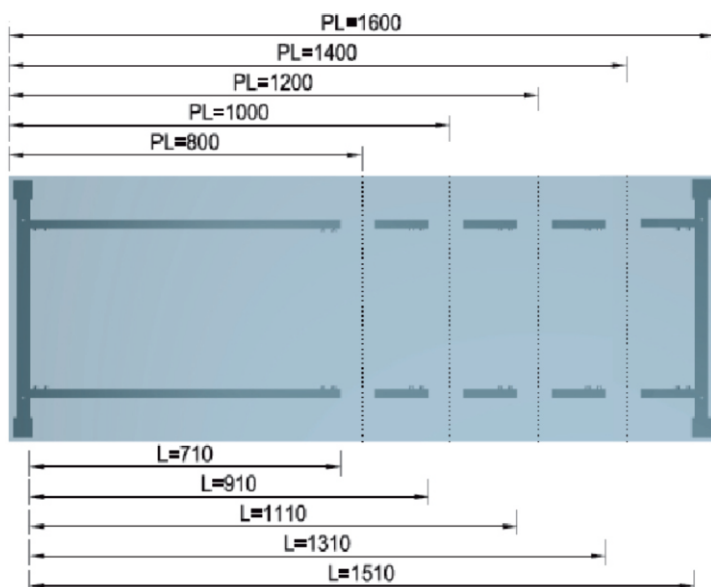

METALNA GALANTERIJA

NOGA SKIP

šifra	naziv	JM
NOSK600S	Noga SKIP 600 SIVA	KOM
NOSK800S	Noga SKIP 800 SIVA	KOM

VEZNICI MIHA

šifra	naziv	JM
VEZMI80STR	Veznik MIHA 800, L=710mm SIVA STR.	PAR
VEZMI100STR	Veznik MIHA 1000, L=910mm SIVA STR.	PAR
VEZMI120STR	Veznik MIHA 1200, L=1110mm SIVA STR.	PAR
VEZMI140STR	Veznik MIHA 1400, L=1310mm SIVA STR.	PAR
VEZMI160STR	Veznik MIHA 1600, L=1510mm SIVA STR.	PAR
VEZMI180STR	Veznik MIHA 1800, L=1710mm SIVA STR.	PAR
VEZMI200STR	Veznik MIHA 2000, L=1910mm SIVA STR.	PAR
VEZMI220STR	Veznik MIHA 2200, L=2110mm SIVA STR.	PAR
VEZMI240STR	Veznik MIHA 2400, L=2310mm SIVA STR.	PAR
VEZMI260STR	Veznik MIHA 2600, L=2510mm SIVA STR.	PAR