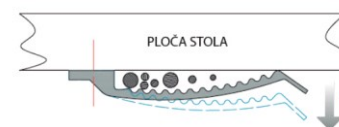

VEZNA PLOČICA "L" I NOSAČ KABLOVA

šifra	naziv	JM
VPLS	Vezna pločica L SIVA	KOM
VPLC	Vezna pločica L CRNA	KOM

šifra	naziv	JM
NKS	Nosač kablova PVC SIVI	KOM