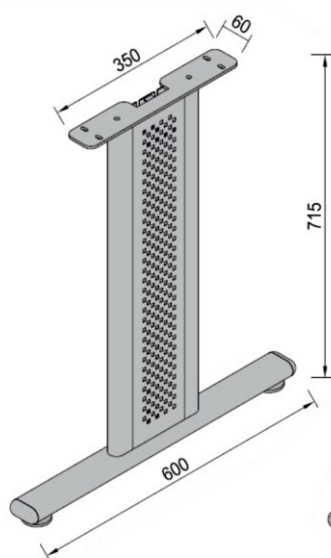

METALNA GALANTERIJA

NOGA LAURA

LAURA 600

PERFORACIJE

Veznici "KLASIK"

šifra	naziv	JM
NOLA500S+perf	Noga LAURA 500 SIVA + PERFORACIJA	KOM
NOLA600S+perf	Noga LAURA 600 SIVA + PERFORACIJA	KOM
NOLA700KOS+perf	Noga LAURA 700 SIVA KONF. + PERFORACIJA	KOM
NOLA700S+perf	Noga LAURA 700 SIVA + PERFORACIJA	KOM
NOLA500C+perf	Noga LAURA 500 CRNA + PERFORACIJA	KOM
NOLA600C+perf	Noga LAURA 600 CRNA + PERFORACIJA	KOM
NOLA700KOC+perf	Noga LAURA 700 CRNA KONF. + PERFORACIJA	KOM
NOLA700C+perf	Noga LAURA 700 CRNA + PERFORACIJA	KOM