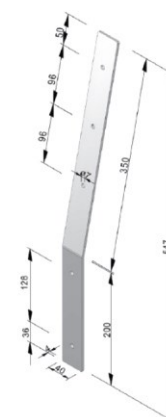

NOSAČI UZGLAVLJA

šifra	naziv	JM
NNP40X20S	Nosač uzglavlja za krevet 40 x 20 SIVI	KOM
NNP40X20C	Nosač uzglavlja za krevet 40 x 20 CRNI	KOM

šifra	naziv	JM
NNP40X5S	Nosač uzglavlja za krevet 40 x 5 SIVI	KOM
NNP40X5C	Nosač uzglavlja za krevet 40 x 5 CRNI	KOM