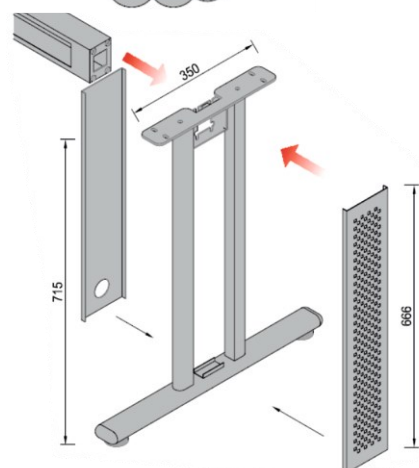

Veznici "KLASIK"

šifra	naziv	JM
NOLA500S+perf	Noga LAURA 500 SIVA + PERFORACIJA	KOM
NOLA600S+perf	Noga LAURA 600 SIVA + PERFORACIJA	KOM
NOLA700KOS+perf	Noga LAURA 700 SIVA KONF. + PERFORACIJA	KOM
NOLA700S+perf	Noga LAURA 700 SIVA + PERFORACIJA	KOM
NOLA500C+perf	Noga LAURA 500 CRNA + PERFORACIJA	KOM
NOLA600C+perf	Noga LAURA 600 CRNA + PERFORACIJA	KOM
NOLA700KOC+perf	Noga LAURA 700 CRNA KONF. + PERFORACIJA	KOM
NOLA700C+perf	Noga LAURA 700 CRNA + PERFORACIJA	KOM