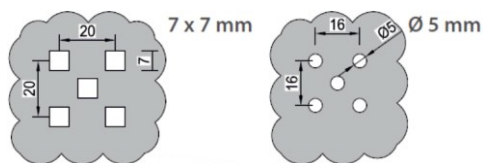

PERFORACIJE

Vezni "KLASIK"