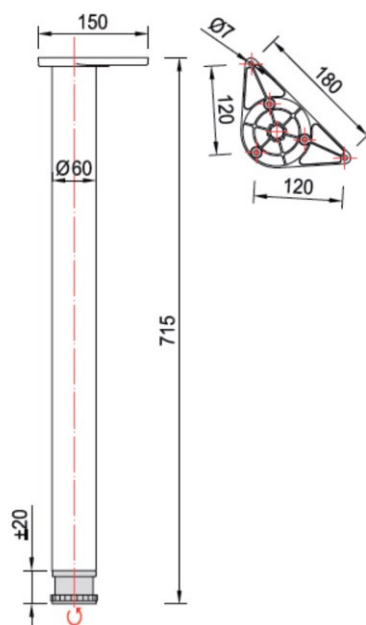

METALNA GALANTERIJA

NOGA BLAŽIČ

šifra	naziv	JM
NOBLA60STR	Noga BLAŽIČ fi 60 SIVA STRUKTUR	KOM
NOBLA60C	Noga BLAŽIČ fi 60 CRNA	KOM