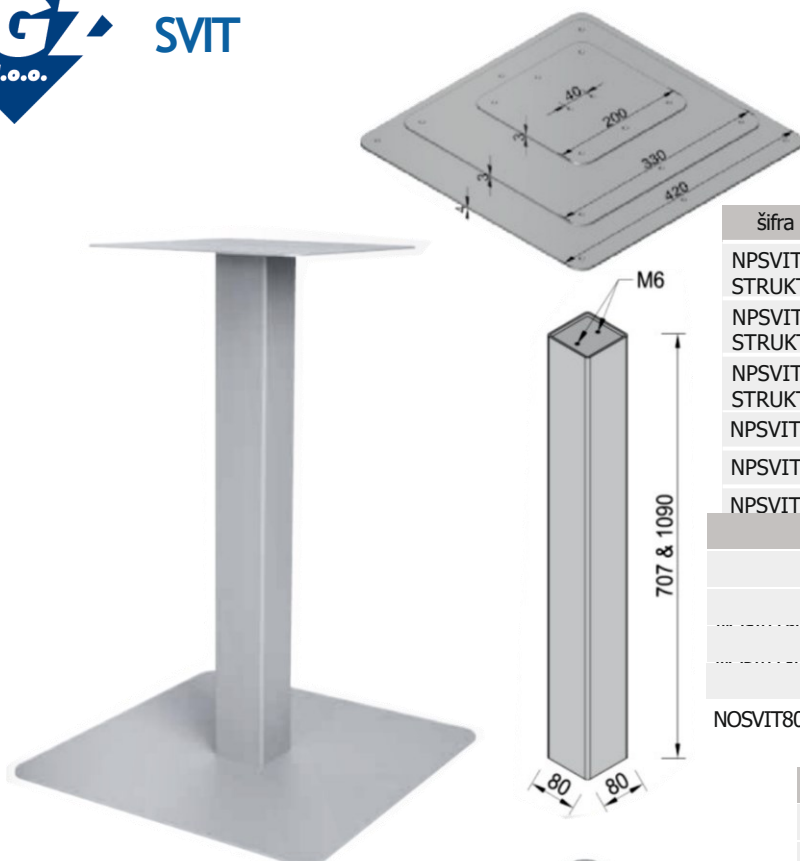

METALNA GALANTERIJA

SVIT

šifra	naziv	JM
NPSVIT200STR	Nosiva ploča SVIT 200x200 SIVA STRUKTUR	KOM
NPSVIT330STR	Nosiva ploča SVIT 330x330 SIVA STRUKTUR	KOM
NPSVIT420STR	Nosiva ploča SVIT 420x420 SIVA STRUKTUR	KOM
NPSVIT200B	Nosiva ploča SVIT 200x200 BIJELA	KOM
NPSVIT330B	Nosiva ploča SVIT 330x330 BIJELA	KOM
NPSVIT420B	Nosiva ploča SVIT 420x420 BIJELA	KOM
NOSVIT80X80/110B	Noga SVIT 80x80x1090 BIJELA	KOM