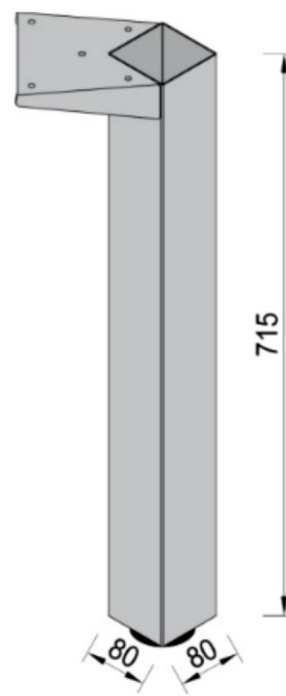

METALNA GALANTERIJA

NOGA ALEX

šifra	naziv	JM
NOALEX45X45STR	Noga ALEX 45x45 SIVA STRUKTUR	KOM
NOALEX60X60STR	Noga ALEX 60x60 SIVA STRUKTUR	KOM
NOALEX80X80STR	Noga ALEX 80x80 SIVA STRUKTUR	KOM
NOALEX45X45B	Noga ALEX 45x45 BIJELA	KOM
NOALEX60X60B	Noga ALEX 60x60 BIJELA	KOM
NOALEX80X80B	Noga ALEX 80x80 BIJELA	KOM