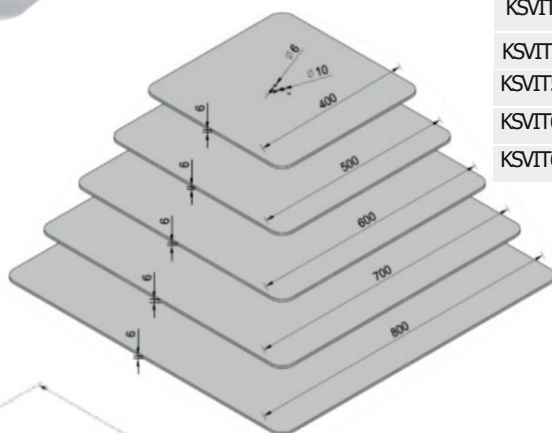

SVIT

šifra	naziv	JM
NPSVIT200STR	Nosiva ploča SVIT 200x200 SIVA STRUKTUR	KOM
NPSVIT330STR	Nosiva ploča SVIT 330x330 SIVA STRUKTUR	KOM
NPSVIT420STR	Nosiva ploča SVIT 420x420 SIVA STRUKTUR	KOM
NPSVIT200B	Nosiva ploča SVIT 200x200 BIJELA	KOM
NPSVIT330B	Nosiva ploča SVIT 330x330 BIJELA	KOM
NPSVIT420B	Nosiva ploča SVIT 420x420 BIJELA	KOM
NOSVIT80X80/110B	Noga SVIT 80x80x1090 BIJELA	KOM