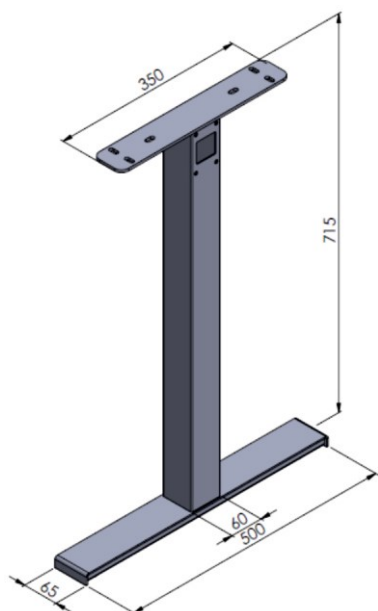

METALNA GALANTERIJA

NOGA RIO

RIO 500