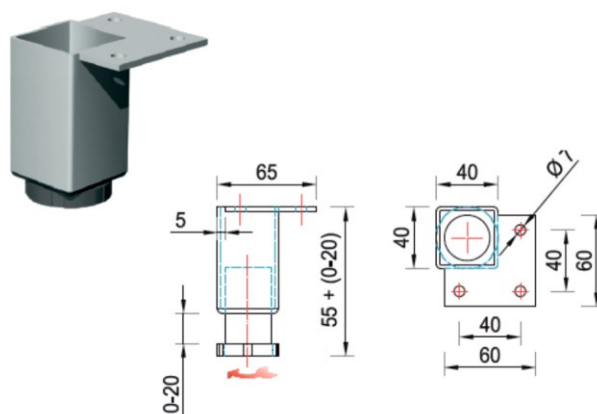

METALNA GALANTERIJA

NOGICE ZA ORMARE 40 X 40

šifra	naziv	JM
NO40X40/200STR	Nogica 40x40 h-200 SIVA STRUKTUR	KOM
NO40X40/200C	Nogica 40x40 h-200 CRNA	KOM
NO40X40/200B	Nogica 40x40 h-200 BIJELA	KOM

šifra	naziv	JM
NO40X40/150STR	Nogica 40x40 h-150 SIVA STRUKTUR	KOM
NO40X40/150C	Nogica 40x40 h-150 CRNA	KOM
NO40X40/150B	Nogica 40x40 h-150 BIJELA	KOM