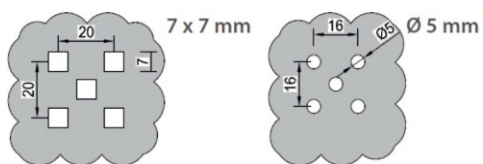

PERFORACIJE