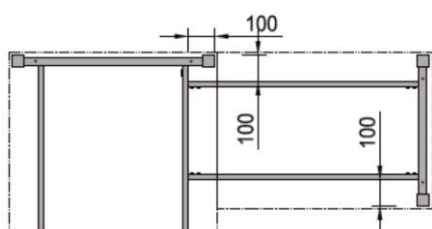

METALNA GALANTERIJA

NOGA SKIP

šifra	naziv	JM
NOSK600S	Noga SKIP 600 SIVA	KOM
NOSK800S	Noga SKIP 800 SIVA	KOM

VEZNICI MIHA

šifra	naziv	JM
VEZMI80STR	Veznik MIHA 800, L=710mm SIVA STR.	PAR
VEZMI100STR	Veznik MIHA 1000, L=910mm SIVA STR.	PAR
VEZMI120STR	Veznik MIHA 1200, L=1110mm SIVA STR.	PAR
VEZMI140STR	Veznik MIHA 1400, L=1310mm SIVA STR.	PAR
VEZMI160STR	Veznik MIHA 1600, L=1510mm SIVA STR.	PAR
VEZMI180STR	Veznik MIHA 1800, L=1710mm SIVA STR.	PAR
VEZMI200STR	Veznik MIHA 2000, L=1910mm SIVA STR.	PAR
VEZMI220STR	Veznik MIHA 2200, L=2110mm SIVA STR.	PAR
VEZMI240STR	Veznik MIHA 2400, L=2310mm SIVA STR.	PAR
VEZMI260STR	Veznik MIHA 2600, L=2510mm SIVA STR.	PAR