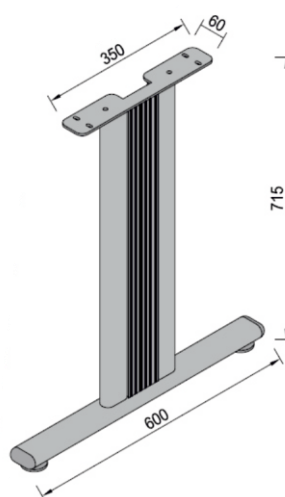

METALNA GALANTERIJA

NOGA MARIJA

MARIJA 600

Šifra	naziv	JM
NOMA400S	Noga MARIJA 400 SIVA	KOM
NOMA500S	Noga MARIJA 500 SIVA	KOM
NOMA600S	Noga MARIJA 600 SIVA	KOM
NOMA800KOS	Noga MARIJA KONFERENCIJSKA 800 SIVA	KOM
NOMA400C	Noga MARIJA 400 CRNA	KOM
NOMA500C	Noga MARIJA 500 CRNA	KOM
NOMA600C	Noga MARIJA 600 CRNA	KOM
NOMA800KOC	Noga MARIJA KONFERENCIJSKA 800 CRNA	KOM