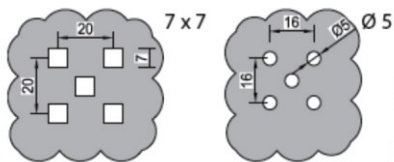

šifra	naziv	JM
HRB70C + perf.	Poledina stola 700, L=600mm CRNA + PERFORACIJA	KOM
HRB70S + perf.	Poledina stola 700, L=600mm SIVA + PERFORACIJA	KOM
HRB80C + perf.	Poledina stola 800, L=700mm CRNA + PERFORACIJA	KOM
HRB80S + perf.	Poledina stola 800, L=700mm SIVA + PERFORACIJA	KOM
HRB90C + perf.	Poledina stola 900, L=800mm CRNA + PERFORACIJA	KOM
HRB90S + perf.	Poledina stola 900, L=800mm SIVA + PERFORACIJA	KOM
HRB100C + perf.	Poledina stola 1000, L=900mm CRNA + PERFORACIJA	KOM
HRB100S + perf.	Poledina stola 1000, L=900mm SIVA + PERFORACIJA	KOM
HRB110C + perf.	Poledina stola 1100, L=1000mm CRNA + PERFORACIJA	KOM
HRB110S + perf.	Poledina stola 1100, L=1000mm SIVA + PERFORACIJA	KOM
HRB120C + perf.	Poledina stola 1200, L=1100mm CRNA + PERFORACIJA	KOM
HRB120S + perf.	Poledina stola 1200, L=1100mm SIVA + PERFORACIJA	KOM
HRB130C + perf.	Poledina stola 1300, L=1200mm CRNA + PERFORACIJA	KOM
HRB130S + perf.	Poledina stola 1300, L=1200mm SIVA + PERFORACIJA	KOM
HRB140C + perf.	Poledina stola 1400, L=1300mm CRNA + PERFORACIJA	KOM
HRB140S + perf.	Poledina stola 1400, L=1300mm SIVA + PERFORACIJA	KOM
HRB150C + perf.	Poledina stola 1500, L=1400mm CRNA + PERFORACIJA	KOM
HRB150S + perf.	Poledina stola 1500, L=1400mm SIVA + PERFORACIJA	KOM
HRB160C + perf.	Poledina stola 1600, L=1500mm CRNA + PERFORACIJA	KOM
HRB160S + perf.	Poledina stola 1600, L=1500mm SIVA + PERFORACIJA	KOM
HRB170C + perf.	Poledina stola 1700, L=1600mm CRNA + PERFORACIJA	KOM
HRB170S + perf.	Poledina stola 1700, L=1600mm SIVA + PERFORACIJA	KOM
HRB180C + perf.	Poledina stola 1800, L=1700mm CRNA + PERFORACIJA	KOM
HRB180S + perf.	Poledina stola 1800, L=1700mm SIVA + PERFORACIJA	KOM
HRB190C + perf.	Poledina stola 1900, L=1800mm CRNA + PERFORACIJA	KOM
HRB190S + perf.	Poledina stola 1900, L=1800mm SIVA + PERFORACIJA	KOM
HRB200C + perf.	Poledina stola 2000, L=1900mm CRNA + PERFORACIJA	KOM
HRB210S + perf.	Poledina stola 2100, L=2000mm SIVA + PERFORACIJA	KOM
HRB220C + perf.	Poledina stola 2200, L=2100mm CRNA + PERFORACIJA	KOM
HRB220S + perf.	Poledina stola 2200, L=2100mm SIVA + PERFORACIJA	KOM