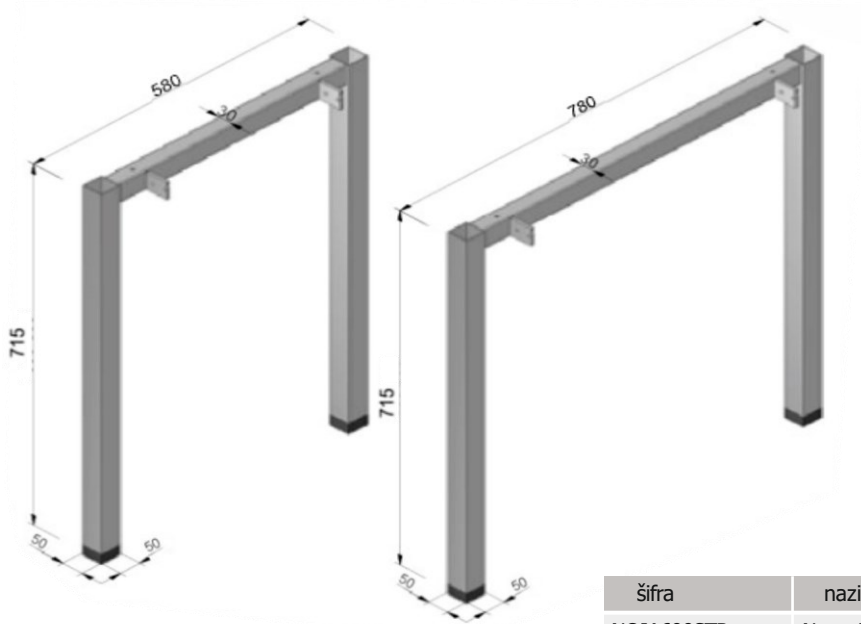

METALNA GALANTERIJA

NOGA JAKA

Veznici "MIHA"