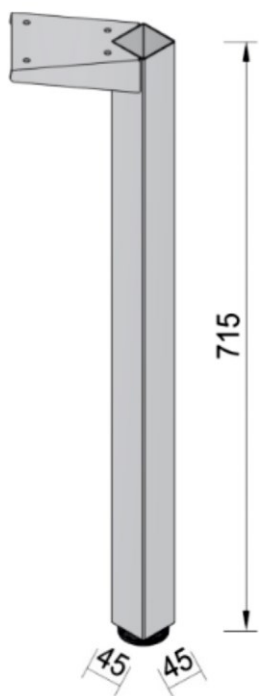

METALNA GALANTERIJA

NOGA ALEX

šifra	naziv	JM
NOALEX45X45STR	Noga ALEX 45x45 SIVA STRUKTUR	KOM
NOALEX60X60STR	Noga ALEX 60x60 SIVA STRUKTUR	KOM
NOALEX80X80STR	Noga ALEX 80x80 SIVA STRUKTUR	KOM
NOALEX45X45B	Noga ALEX 45x45 BIJELA	KOM
NOALEX60X60B	Noga ALEX 60x60 BIJELA	KOM
NOALEX80X80B	Noga ALEX 80x80 BIJELA	KOM