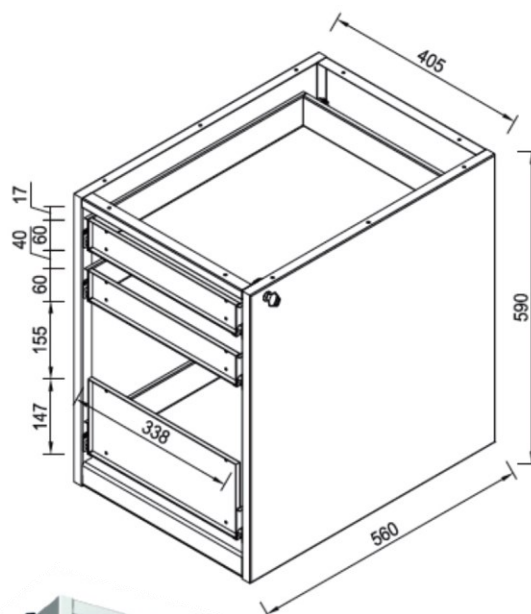

METALNA GALANTERIJA

LADIČAR NA TOČKIĆIMA