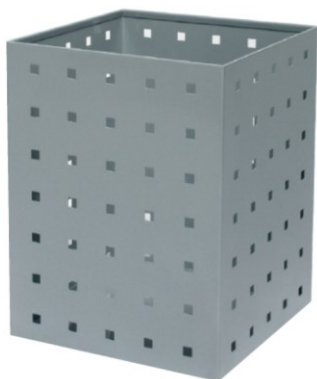

KOŠ ZA PAPIR

šifra	naziv	JM
KP250X250S	Koš za papir 250x250, preforacija 10x10 SIVA	KOM
KP245FI3S	Koš za papir fi 245, preforacija fi 3 SIVA	KOM
KP245FI3C	Koš za papir fi 245, preforacija fi 3 CRNA	KOM

KOŠ ZA KIŠOBRANE

šifra	naziv	JM
KD245FI3S	Koš za kišobrane fi 245, preforacija fi 3 SIVA	KOM
KD245FI3C	Koš za kišobrane fi 245, preforacija fi 3 CRNA	KOM