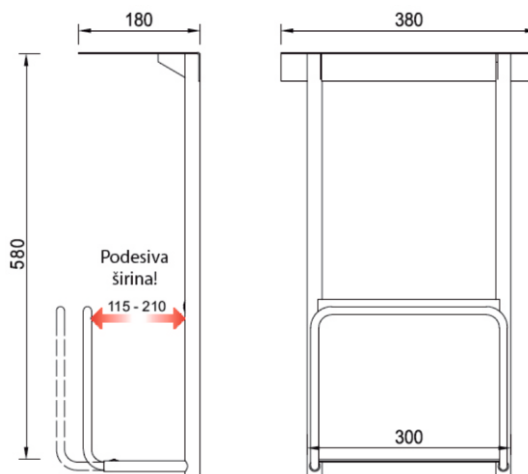

METALNA GALANTERIJA

POLICA ZA RAČUNAR

šifra	naziv	JM
PRS	Polica za računar SIVA	KOM
PRC	Polica za računar CRNA	KOM

NOSAČ RAČUNARA, QUIT

šifra	naziv	JM
NRQS	Nosač računara QUIT SIVI	KOM
NRQSTR	Nosač računara QUIT SIVI STRUKTUR	KOM
NRQC	Nosač računara QUIT CRNI	KOM

NOSAČ POLICE ZA RAČUNAR

šifra	naziv	JM
NPRS	Nosač police za računar SIVI	KOM
NPRC	Nosač police za računar CRNI	KOM