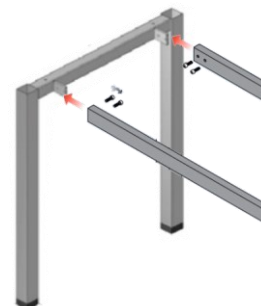

šifra	naziv	JM
NOBO600STR	Noga BOR 600 SIVA STRUKTUR	KOM
NOBO800STR	Noga BOR 800 SIVA STRUKTUR	KOM