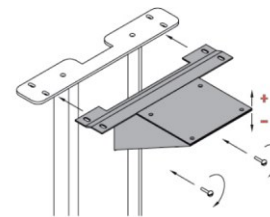

šifra	naziv	JM
NSNS	Nosač samostojne noge SIVI	KOM
NSNC	Nosač samostojne noge CRNI	KOM

šifra	naziv	JM
NSEGS	Nosač segmenta SIVI	KOM
NSEGC	Nosač segmenta CRNI	KOM