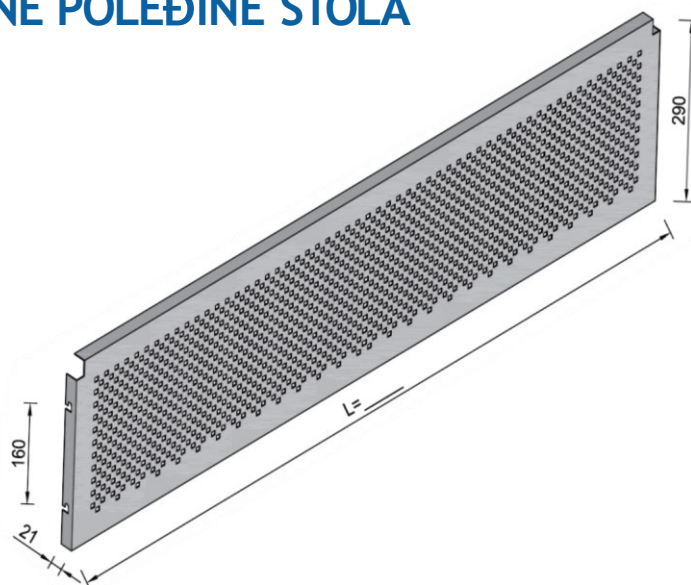

METALNA GALANTERIJA

METALNE PERFORIRANE POLEDINE STOLA ZA NOGE DONA

PERFORACIJA: