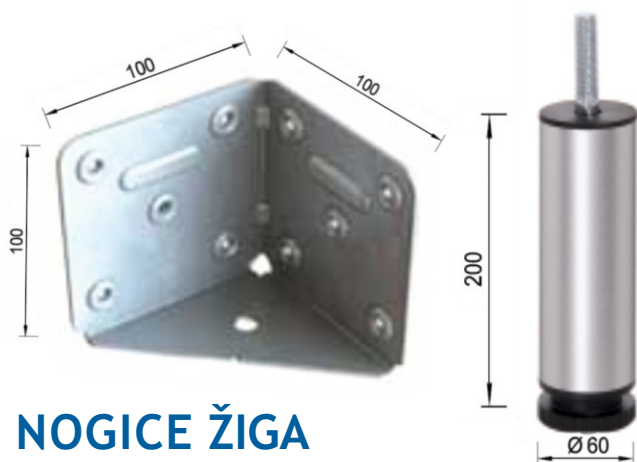

NOGICA SA KUTNIKOM

šifra	naziv	JM
MSVKZK	Mesan veliki kutnik za krevet 100 x 100 x 100 mm	KOM
MSNZKS	Mesan noga za krevet 60 / 200mm SIVA	KOM

NOGICE ŽIGA