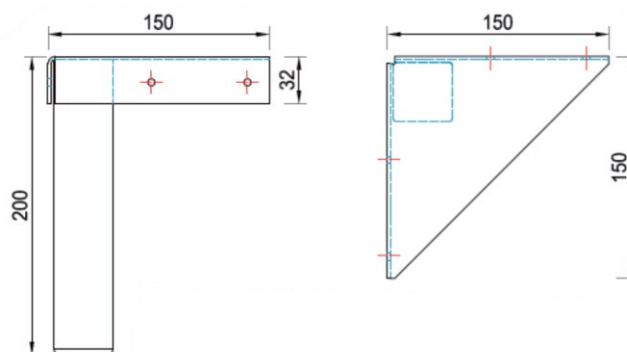

METALNA GALANTERIJA

NOGICE ZA KREVE

šifra	naziv	JM
NOP45X45/200S	Noga za krevet 45x45 h-200 SIVA	KOM
NOP60X60/200S	Noga za krevet 60x60 h-200 SIVA	KOM
NOP80X80/200S	Noga za krevet 80x80 h-200 SIVA	KOM