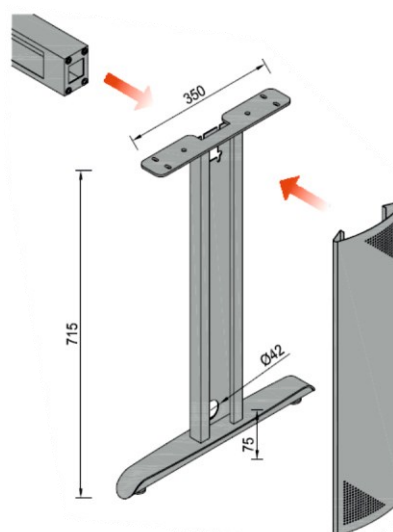

NOGA IRENA

IRENA 500

IRENA 600

IRENA 700, konferencijska

IRENA 700

Veznici "KLASIK"

šifra	naziv	JM
NOIR500STR	Noga IRENA 500 SIVA STRUKTUR	KOM
NOIR600STR	Noga IRENA 600 SIVA STRUKTUR	KOM
NOIR700KOSTR	Noga IRENA 700 KONF. SIVA STRUKTUR	KOM
NOIR700STR	Noga IRENA 700 SIVA STRUKTUR	KOM
NOIR500C	Noga IRENA 500 CRNA	KOM
NOIR600C	Noga IRENA 600 CRNA	KOM
NOIR700KOC	Noga IRENA 700 KONFERENCIJSKA CRNA	KOM
NOIR700C	Noga IRENA 700 CRNA	KOM