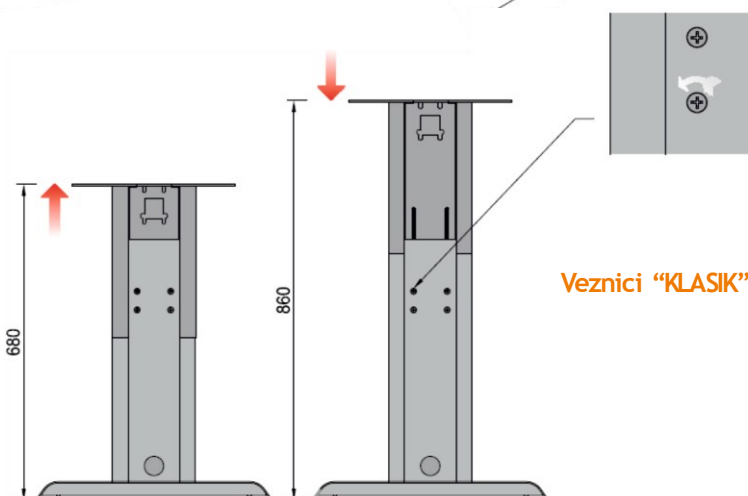

METALNA GALANTERIJA

NOGA IRENA PLUS

IRENA PLUS 500

IRENA PLUS 600

IRENA PLUS 700, konferencijska

IRENA PLUS 700

šifra	naziv	JM
NOIRP500STR	Noga IRENA PLUS 500 SIVA STRUKTUR	KOM
NOIRP600STR	Noga IRENA PLUS 600 SIVA STRUKTUR	KOM
NOIRP700KOSTR	Noga IRENA PLUS 700 KONF. SIVA STRUKTUR	KOM
NOIRP700STR	Noga IRENA PLUS 700 SIVA STRUKTUR	KOM
NOIRP500C	Noga IRENA PLUS 500 CRNA	KOM
NOIRP600C	Noga IRENA PLUS 600 CRNA	KOM
NOIRP700KOC	Noga IRENA PLUS 700 KONFERENCIJSKA CRNA	KOM
NOIRP700C	Noga IRENA PLUS 700 CRNA	KOM