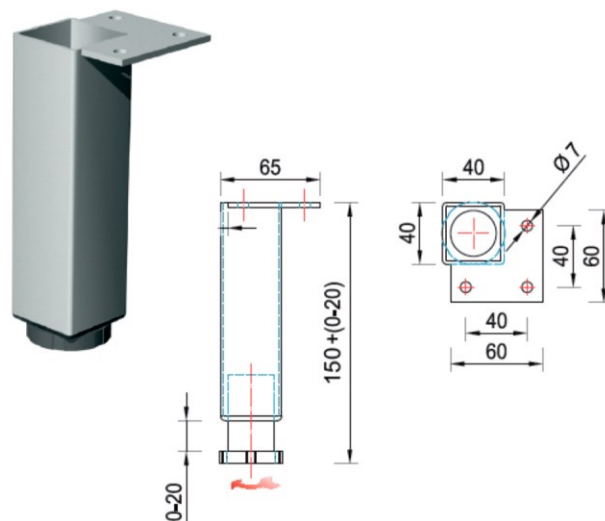

METALNA GALANTERIJA

NOGICE ZA ORMARE 40 X 40

šifra	naziv	JM
NO40X40/200STR	Nogica 40x40 h-200 SIVA STRUKTUR	KOM
NO40X40/200C	Nogica 40x40 h-200 CRNA	KOM
NO40X40/200B	Nogica 40x40 h-200 BIJELA	KOM

šifra	naziv	JM
NO40X40/150STR	Nogica 40x40 h-150 SIVA STRUKTUR	KOM
NO40X40/150C	Nogica 40x40 h-150 CRNA	KOM
NO40X40/150B	Nogica 40x40 h-150 BIJELA	KOM