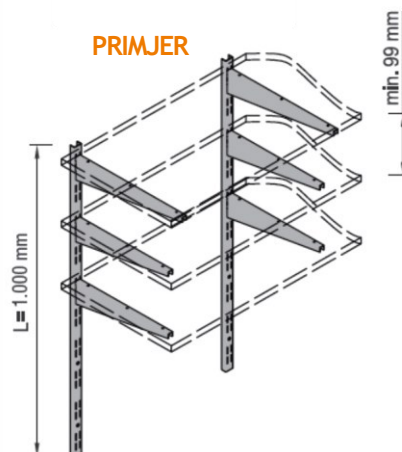

KONZOLA I LETVA ALU

PRIMJER

šifra	naziv	JM
AU20S	Konzola AU 200 mm SIVA	KOM
AU25S	Konzola AU 250 mm SIVA	KOM
AU30S	Konzola AU 300 mm SIVA	KOM
AU35S	Konzola AU 350 mm SIVA	KOM
AU40S	Konzola AU 400 mm SIVA	KOM
AU20B	Konzola AU 200 mm BIJELA	KOM
AU25B	Konzola AU 250 mm BIJELA	KOM
AU30B	Konzola AU 300 mm BIJELA	KOM
AU35S	Konzola AU 350 mm BIJELA	KOM
AU40S	Konzola AU 400 mm BIJELA	KOM