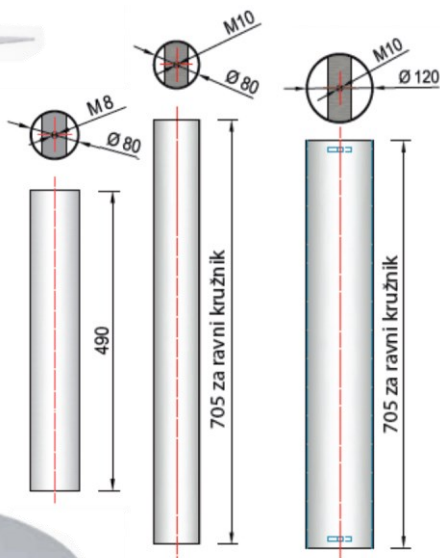

šifra	naziv	JM
SMAX80S	Stub noge MAX fi80 SIVI	KOM
SMAX120S	Stub noge MAX fi120 SIVI	KOM
SMAX80/490S	Stub noge MAX fi80/490 SIVI	KOM
SMAX80C	Stub noge MAX fi80 CRNI	KOM
SMAX120C	Stub noge MAX fi120 CRNI	KOM
SMAX80/490C	Stub noge MAX fi80/490 CRNI	KOM