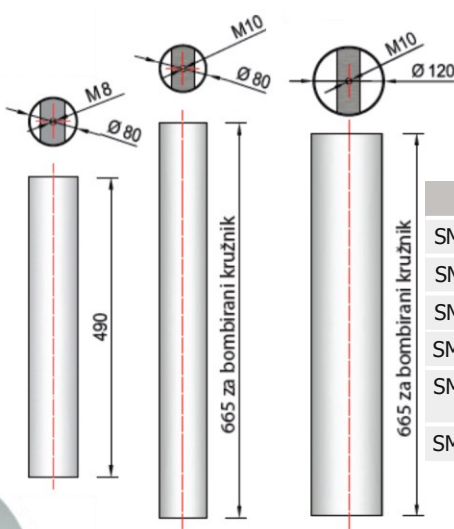

šifra	naziv	JM
SMAX300S	Stub MAX fi 300 SIVI	KOM
SMAX400S	Stub MAX fi 400 SIVI	KOM
SMAX300C	Stub MAX fi 300 CRNI	KOM
SMAX400C	Stub MAX fi 300 CRNI	KOM

METALNA GALANTERIJA

MAX / bombirani

šifra	naziv	JM
NP200S	Nosiva ploča 200x200 SIVA	KOM
NP330S	Nosiva ploča 330x330 SIVA	KOM
NP420S	Nosiva ploča 420x420 SIVA	KOM
NP200C	Nosiva ploča 200x200 CRNA	KOM
NP330C	Nosiva ploča 330x330 CRNA	KOM
NP420C	Nosiva ploča 420x420 CRNA	KOM