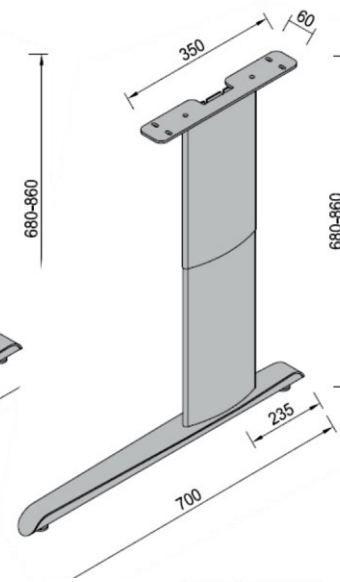

METALNA GALANTERIJA

NOGA IRENA PLUS

IRENA PLUS 500

IRENA PLUS 600

IRENA PLUS 700, konferencijska

IRENA PLUS 700

šifra	naziv	JM
NOIRP500STR	Noga IRENA PLUS 500 SIVA STRUKTUR	KOM
NOIRP600STR	Noga IRENA PLUS 600 SIVA STRUKTUR	KOM
NOIRP700KOSTR	Noga IRENA PLUS 700 KONF. SIVA STRUKTUR	KOM
NOIRP700STR	Noga IRENA PLUS 700 SIVA STRUKTUR	KOM
NOIRP500C	Noga IRENA PLUS 500 CRNA	KOM
NOIRP600C	Noga IRENA PLUS 600 CRNA	KOM
NOIRP700KOC	Noga IRENA PLUS 700 KONFERENCIJSKA CRNA	KOM
NOIRP700C	Noga IRENA PLUS 700 CRNA	KOM