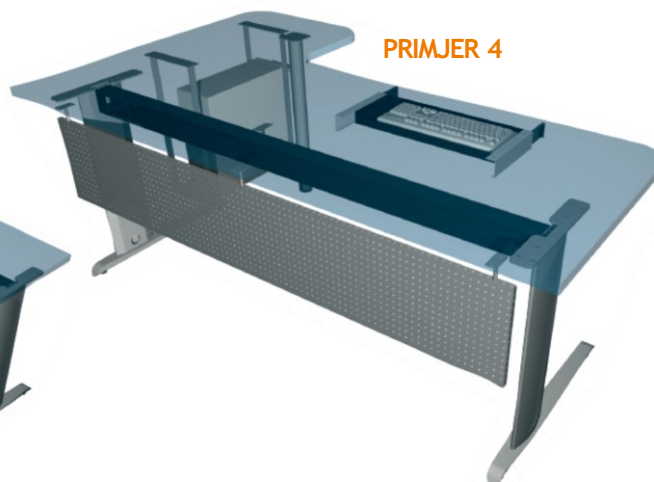

METALNA GALANTERIJA

PRIMJERI KONSTRUKCIJA

PRIMJER 4