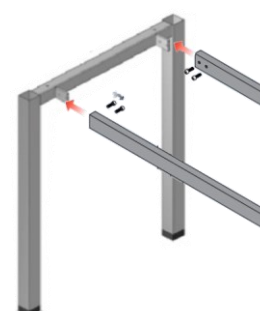

METALNA GALANTERIJA

NOGA BOR

Veznici "MIHA"

šifra	naziv	JM
NOBO600STR	Noga BOR 600 SIVA STRUKTUR	KOM
NOBO800STR	Noga BOR 800 SIVA STRUKTUR	KOM

NOGA BOR PLUS

Veznici "MIHA"

šifra	naziv	JM
NOBOP600STR	Noga BOR PLUS 600 SIVA STRUKTUR	KOM
NOTBOP800STR	Noga BOR PLUS 800 SIVA STRUKTUR	KOM