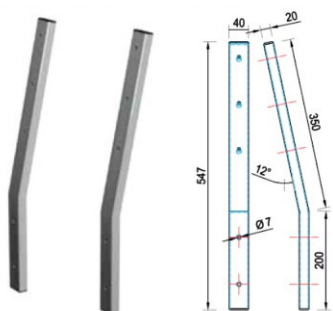

NOSAČI UZGLAVLJA

šifra	naziv	JM
NNP40X20S	Nosač uzglavlja za krevet 40 x 20 SIVI	KOM
NNP40X20C	Nosač uzglavlja za krevet 40 x 20 CRNI	KOM

šifra	naziv	JM
NNP40X5S	Nosač uzglavlja za krevet 40 x 5 SIVI	KOM
NNP40X5C	Nosač uzglavlja za krevet 40 x 5 CRNI	KOM