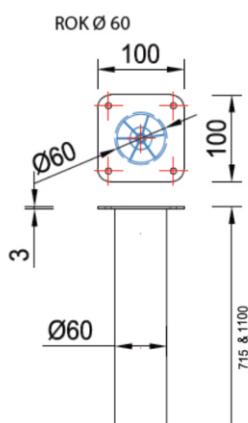

METALNA GALANTERIJA

NOGA ROK

šifra	naziv	JM
NOROK80S	N ga ROK fi 80 SIVA	KOM
NOROK60S	N ga ROK fi 60 SIVA	KOM
NOROK60110S	N ga ROK fi 60 h-110mm SIVA	KOM
NOROK45X45S	N ga ROK 45x45 SIVA	KOM
NOROK45X45110S	N ga ROK 45x45 h-110mm SIVA	KOM
NOROK60X60S	N ga ROK 60x60 SIVA	KOM
NOROK60X60110S	N ga ROK 60x60 h-110mm SIVA	KOM
NOROK80STR	N ga ROK fi 80 SIVA STRUKTUR	KOM
NOROK60STR	N ga ROK fi 60 SIVA STRUKTUR	KOM
NOROK60110STR	N ga ROK fi 60 h-110mm SIVA STR	KOM
NOROK45X45STR	N ga ROK 45x45 SIVA STRUKTUR	KOM
NOROK45X45110STR	N ga ROK 45x45 h-110mm SIVA STR	KOM
NOROK60X60STR	N ga ROK 60x60 SIVA STRUKTUR	KOM
NOROK60X60110STR	N ga ROK 60x60 h-110mm SIVA STR	KOM
NOROK80C	N ga ROK fi 80 CRNA	KOM
NOROK60C	N ga ROK fi 60 CRNA	KOM
NOROK60110C	N ga ROK fi 60 h-110mm CRNA	KOM
NOROK45X45C	N ga ROK 45x45 CRNA	KOM
NOROK45X45110C	N ga ROK 45x45 h-110mm CRNA	KOM
NOROK60X60C	N ga ROK 60x60 CRNA	KOM
NOROK60X60110C	N ga ROK 60x60 h-110mm CRNA	KOM

NOGA ROK, KROM

šifra	naziv	JM
NOROK60KR	Noga ROK fi 60 KROM	KOM
NOROK80KR	Noga ROK fi 80 KROM	KOM

NOGA ROK PLUS

šifra	naziv	JM
NOROK60PLUSS	Noga ROK PLUS fi 60 SIVA	KOM
NOROK60PLUSC	Noga ROK PLUS fi 60 CRNA	KOM