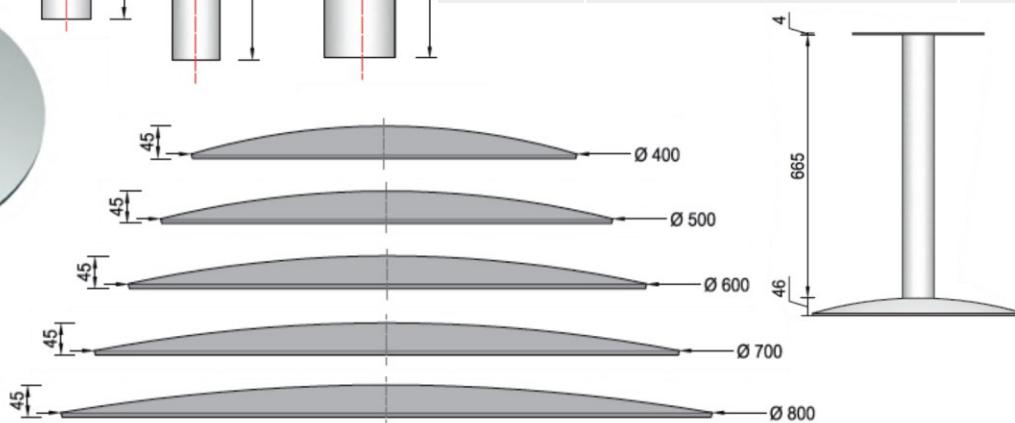

STUB MAX / bombirani