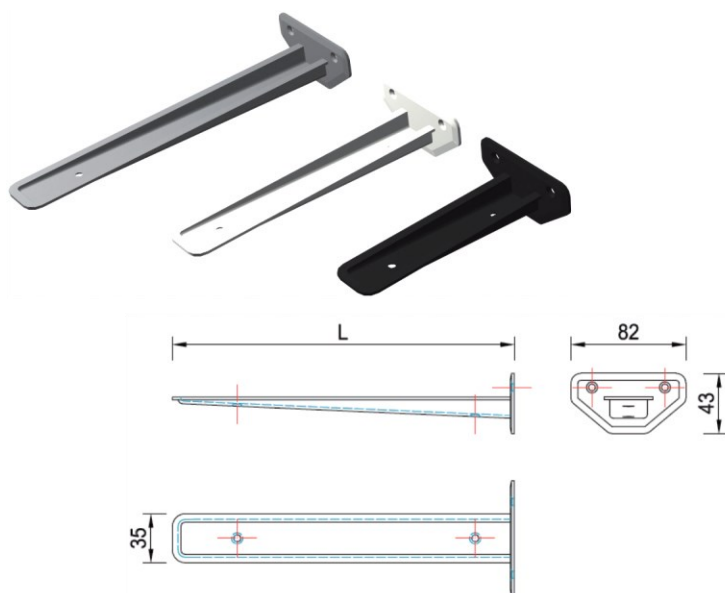

NOSIVE KONZOLE RAV

šifra	naziv	JM
RAV15B	Konzola RAV 150mm BIJELA	KOM
RAV20B	Konzola RAV 200mm BIJELA	KOM
RAV25B	Konzola RAV 250mm BIJELA	KOM
RAV30B	Konzola RAV 300mm BIJELA	KOM
RAV15S	Konzola RAV150mm SIVA	KOM
RAV20S	Konzola RAV 200mm SIVA	KOM
RAV25S	Konzola RAV 250mm SIVA	KOM
RAV30S	Konzola RAV 300mm SIVA	KOM
RAV15C	Konzola RAV 150mm CRNA	KOM
RAV20C	Konzola RAV 200mm CRNA	KOM
RAV25C	Konzola RAV 250mm CRNA	KOM
RAV30C	Konzola RAV 300mm CRNA	KOM
RAV15R	Konzola RAV 150mm SMEĐA	KOM
RAV20R	Konzola RAV 200mm SMEĐA	KOM
RAV25R	Konzola RAV 250mm SMEĐA	KOM
RAV30R	Konzola RAV 300mm SMEĐA	KOM