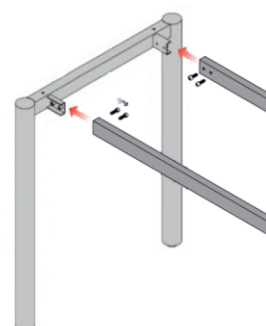

METALNA GALANTERIJA

NOGA IGOR

Veznici "MIHA"

šifra	naziv	JM
NOIG600STR	Noga IGOR 600 SIVA STRUKTUR	KOM
NOIG800STR	Noga IGOR 800 SIVA STRUKTUR	KOM

NOGA IGOR PLUS

Veznici "MIHA"

šifra	naziv	JM
NOIGP600STR	Noga IGOR PLUS 600 SIVA STRUKTUR	KOM
NOIGP800STR	Noga IGOR PLUS 800 SIVA STRUKTUR	KOM