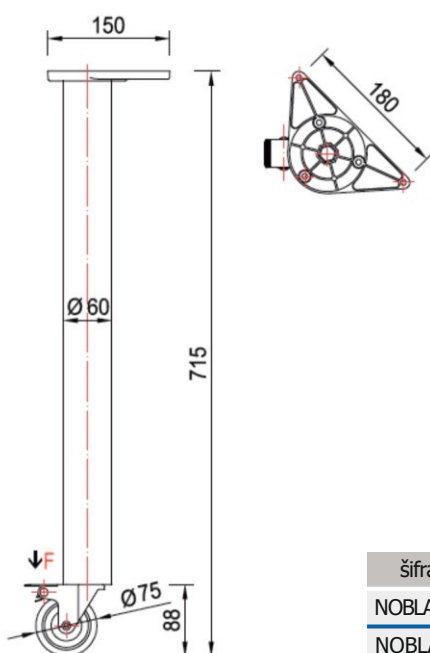

NOGA BLAŽIČ SA TOČKIČEM

šifra	naziv	JM
NOBLA60KSTR	Noga BLAŽIČ fi 60 sa točkičem SIVA STRUKTUR	KOM
NOBLA60KC	Noga BLAŽIČ fi 60 sa točkičem CRNA	KOM