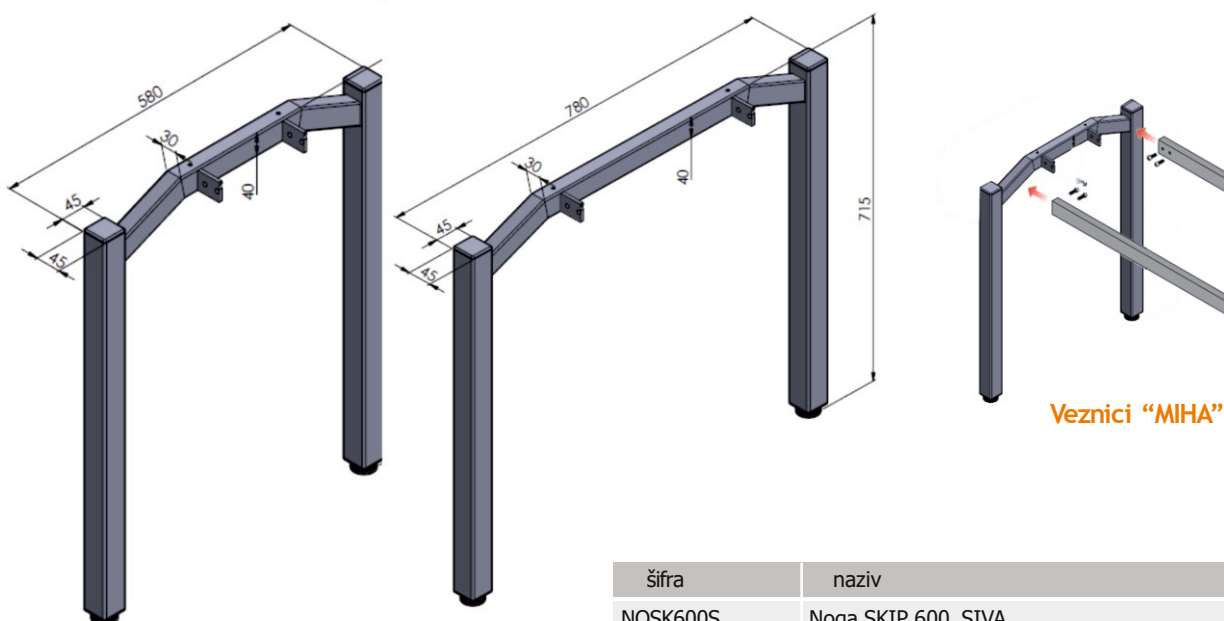

METALNA GALANTERIJA

NOGA SKIP

šifra	naziv	JM
NOSK600S	Noga SKIP 600 SIVA	KOM
NOSK800S	Noga SKIP 800 SIVA	KOM

VEZNICI MIHA

šifra	naziv	JM
VEZMI80STR	Veznik MIHA 800, L=710mm SIVA STR.	PAR
VEZMI100STR	Veznik MIHA 1000, L=910mm SIVA STR.	PAR
VEZMI120STR	Veznik MIHA 1200, L=1110mm SIVA STR.	PAR
VEZMI140STR	Veznik MIHA 1400, L=1310mm SIVA STR.	PAR
VEZMI160STR	Veznik MIHA 1600, L=1510mm SIVA STR.	PAR
VEZMI180STR	Veznik MIHA 1800, L=1710mm SIVA STR.	PAR
VEZMI200STR	Veznik MIHA 2000, L=1910mm SIVA STR.	PAR
VEZMI220STR	Veznik MIHA 2200, L=2110mm SIVA STR.	PAR
VEZMI240STR	Veznik MIHA 2400, L=2310mm SIVA STR.	PAR
VEZMI260STR	Veznik MIHA 2600, L=2510mm SIVA STR.	PAR