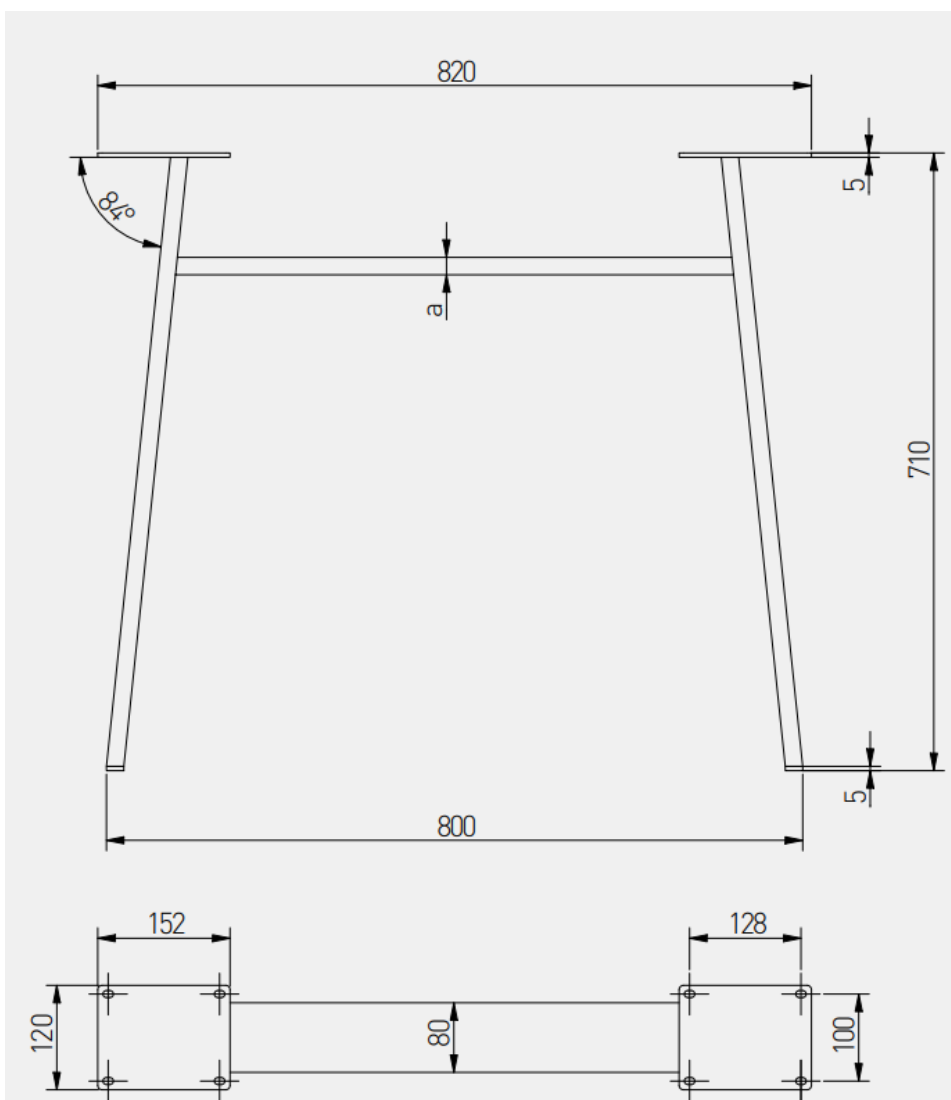

METALNA GALANTERIJA

GTV INDUSTRIA NOGE ZA STOLOVE

Šifra	Naziv	JM
NOIH20GC	Noga INDUSTRIA H20 710x820 mm, profil 80x20 mm crna	KOM
NOIH40GC	Noga INDUSTRIA H40 710x820 mm, profil 80x40 mm crna	KOM

GTV®

a
(mm)