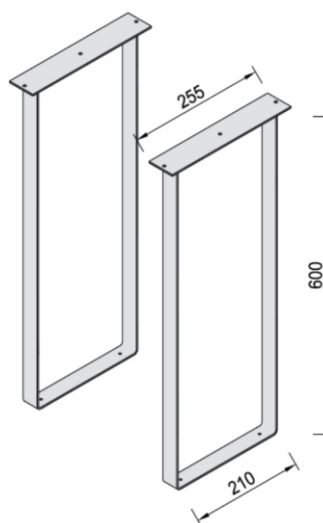

METALNA GALANTERIJA

POLICA ZA RAČUNAR

šifra	naziv	JM
PRS	Polica za računar SIVA	KOM
PRC	Polica za računar CRNA	KOM

NOSAČ RAČUNARA, QUIT

šifra	naziv	JM
NRQS	Nosač računara QUIT SIVI	KOM
NRQSTR	Nosač računara QUIT SIVI STRUKTUR	KOM
NRQC	Nosač računara QUIT CRNI	KOM

NOSAČ POLICE ZA RAČUNAR

šifra	naziv	JM
NPRS	Nosač police za računar SIVI	KOM
NPRC	Nosač police za računar CRNI	KOM