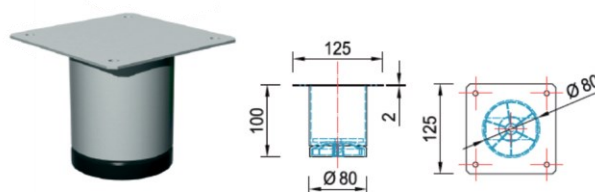

NOGICA SA KUTNIKOM

šifra	naziv	JM
MSVKZK	Mesan veliki kutnik za krevet 100 x 100 x 100 mm	KOM
MSNZKS	Mesan noga za krevet 60 / 200mm SIVA	KOM

NOGICE ŽIGA

šifra	naziv	JM
NOZI80/200S	Noga ŽIGA fi 80 h-200 SIVA	KOM
NOZI80/150S	Noga ŽIGA fi 80 h-150 SIVA	KOM
NOZI80/100S	Noga ŽIGA fi 80 h-100 SIVA	KOM

NOSAČI UZGLAVLJA

šifra	naziv	JM
NNP40X20S	Nosač uzglavlja za krevet 40 x 20 SIVI	KOM
NNP40X20C	Nosač uzglavlja za krevet 40 x 20 CRNI	KOM

šifra	naziv	JM
NNP40X5S	Nosač uzglavlja za krevet 40 x 5 SIVI	KOM
NNP40X5C	Nosač uzglavlja za krevet 40 x 5 CRNI	KOM