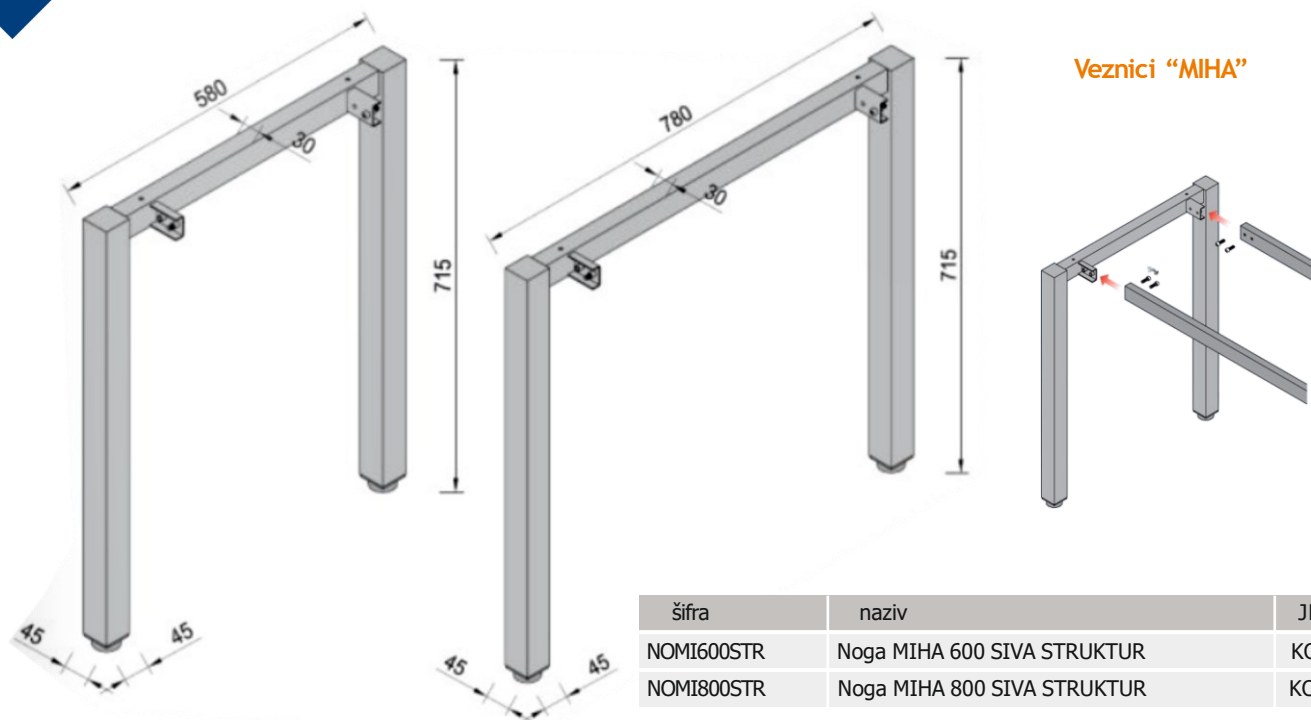

METALNA GALANTERIJA

NOGA MIHA

šifra	naziv	JM
NOMI600STR	Noga MIHA 600 SIVA STRUKTUR	KOM
NOMI800STR	Noga MIHA 800 SIVA STRUKTUR	KOM