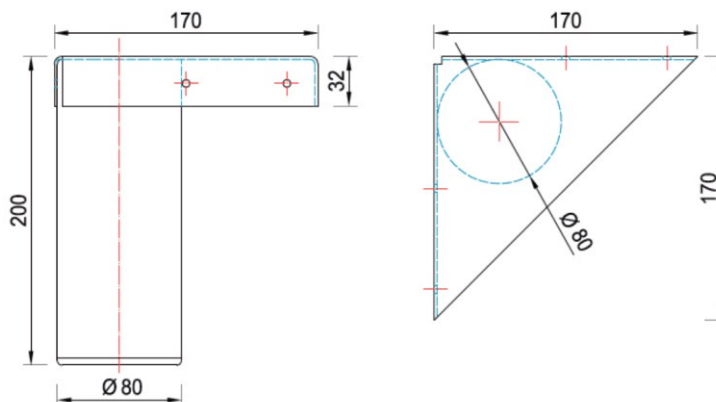

šifra	naziv	JM
NOP80/200S	Noga za krevet fi 80 h-200 SIVA	KOM

NOGICA SA KUTNIKOM

šifra	naziv	JM
MSVKZK	Mesan veliki kutnik za krevet 100 x 100 x 100 mm	KOM
MSNZKS	Mesan noga za krevet 60 / 200mm SIVA	KOM