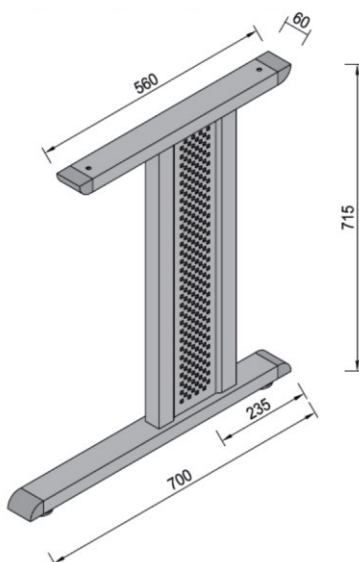

METALNA GALANTERIJA

NOGA DONA

DONA 700

PERFORACIJE

Poledine za nogu DONA

šifra	naziv	JM
NODO500S + perf	Noga DONA 500 SIVA + PERFORACIJA	KOM
NODO500C + perf	Noga DONA 500 CRNA + PERFORACIJA	KOM
NODO700S + perf	Noga DONA 700 SIVA + PERFORACIJA	KOM
NODO700C + perf	Noga DONA 700 CRNA + PERFORACIJA	KOM
NODO700KOS + perf	Noga DONA 700 KONF. SIVA + PERFORACIJA	KOM
NODO700KOC + perf	Noga DONA 700 KONF. CRNA + PERFORACIJA	KOM