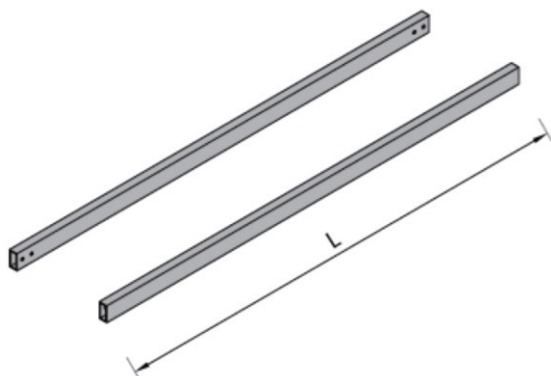

VEZNICI OKS

šifra	naziv	JM
VEZOKS100STR	Veznik OKS 1000, L=890mm SIVA STR	PAR
VEZOKS120STR	Veznik OKS 1200, L=1090mm SIVA STR	PAR
VEZOKS140STR	Veznik OKS 1400, L=1290mm SIVA STR	PAR
VEZOKS160STR	Veznik OKS 1600, L=1490mm SIVA STR	PAR
VEZOKS180STR	Veznik OKS 1800, L=1690mm SIVA STR	PAR
VEZOKS200STR	Veznik OKS 2000, L=1890mm SIVA STR	PAR