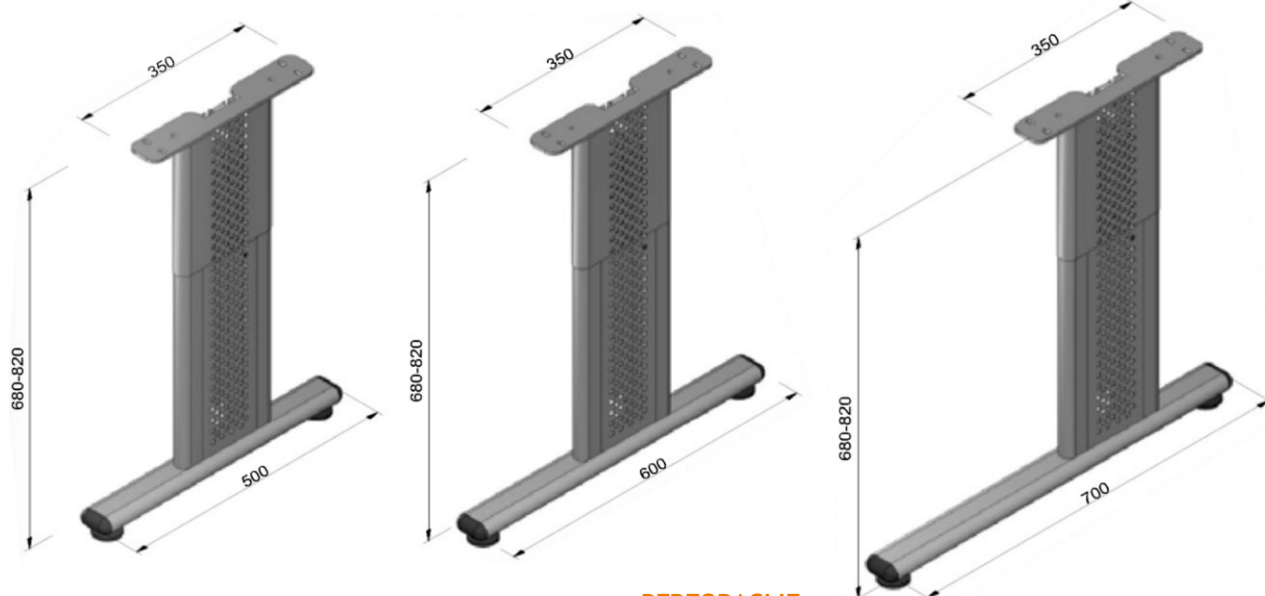

METALNA GALANTERIJA

NOGA LAURA PLUS

LAURA PLUS 500

LAURA PLUS 600

LAURA PLUS 700