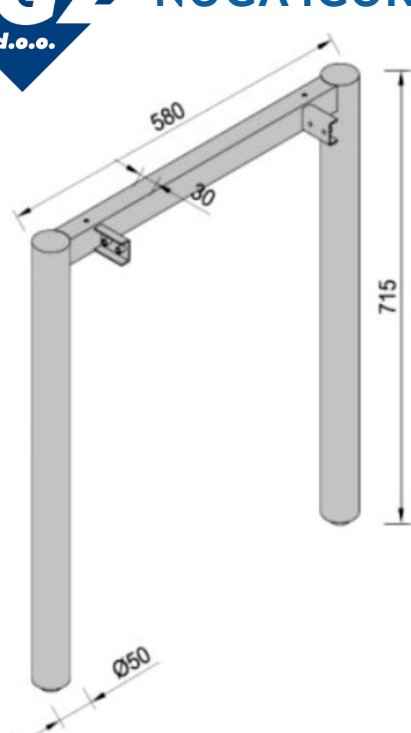

METALNA GALANTERIJA

NOGA IGOR

Veznici "MIHA"