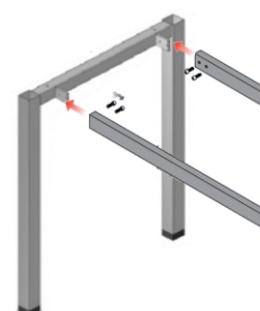

METALNA GALANTERIJA

NOGA JAKA

Veznici "MIHA"

šifra	naziv	JM
NOJA600STR	Noga JAKA 600 SIVA STRUKTUR	KOM
NOJA800STR	Noga JAKA 800 SIVA STRUKTUR	KOM

NOGA JAKA PLUS

Veznici "MIHA"

šifra	naziv	JM
NOJAP600STR	Noga JAKA PLUS 600 SIVA STRUKTUR	KOM
NOJAP800STR	Noga JAKA PLUS 800 SIVA STRUKTUR	KOM