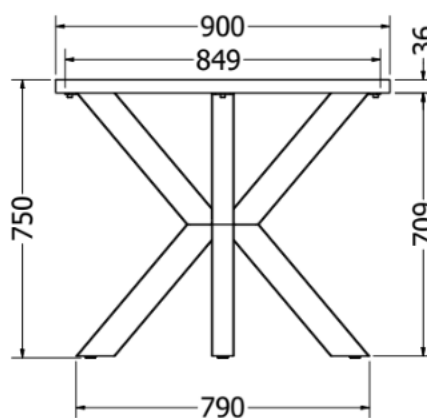

- čelik debljina stjenke 1,2mm
- cijev 60x30mm
- elektrostatsko plastificirno
- preporučeno za ploču stola do 180x90x3,6

METALNA GALANTERIJA

NOGE TOKYO

Šifra	Naziv	JM
NOTOKYOC	Noge Tokyo h=713 RAL9005 CRNA STR SET	KPL

- čelik debljina stjenke 1,5mm
- cijev 50x10mm
- elektrostatsko plastificirno
- preporučeno za ploču stola do 180x90x3,6 ili f90-f130

METALNA GALANTERIJA

POSTOLJE VESTA 180

Šifra	Naziv	JM
NOVESTA180C	Postolje Vesta 180 d=1414 š=702 h=715 RAL9005 CRNA STR SET	KPL

- čelik debljina stjenke 1,5mm
- cijev 80x60mm
- elektrostatsko plastificirno
- preporučeno za ploču stola: 180x90x3,6
- težina 14kg

METALNA GALANTERIJA

POSTOLJE VESTA 150

Šifra	Naziv	JM
NOVESTA150C	Postolje Vesta 150 d=1412 š=605 h=715 RAL9005 CRNA STR SET	KPL

- čelik debljina stjenke 1,5mm
- cijev 80x60mm
- elektrostatsko plastificirno
- preporučeno za ploču stola: 150x80x3,6
- težina 13,8kg

METALNA GALANTERIJA

NOGE B-140

Šifra	Naziv	JM
NOB140C	Noge B-140 š=676 h=714 RAL9005 CRNA SET	KPL