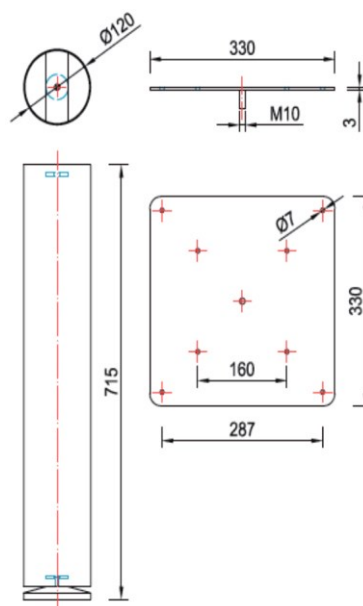

NOSAČ POLICE ZA RAČUNAR

šifra	naziv	JM
NPRS	Nosač police za računar SIVI	KOM
NPRC	Nosač police za računar CRNI	KOM

METALNA GALANTERIJA

STUB POTPORNE NOGE 120mm

šifra	naziv	JM
SPN120S	Stub potporne noge fi 120 SIVI	KOM
SPN120C	Stub potporne noge fi 120 CRNI	KOM
NP330S	Nosiva ploča 330x330 SIVA	KOM
NP330C	Nosiva ploča 330x330 CRNA	KOM