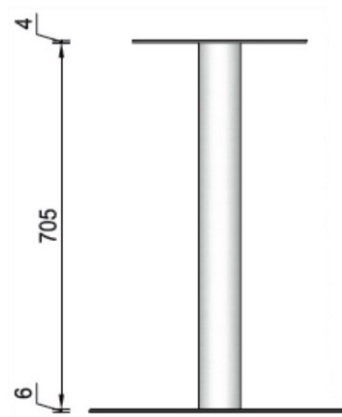

METALNA GALANTERIJA

MAX

šifra	naziv	JM
NP200S	Nosiva ploča 200x200 SIVA	KOM
NP330S	Nosiva ploča 330x330 SIVA	KOM
NP420S	Nosiva ploča 420x420 SIVA	KOM
NP200C	Nosiva ploča 200x200 CRNA	KOM
NP330C	Nosiva ploča 330x330 CRNA	KOM
NP420C	Nosiva ploča 420x420 CRNA	KOM

šifra	naziv	JM
SMAX80S	Stub noge MAX fi80 SIVI	KOM
SMAX120S	Stub noge MAX fi120 SIVI	KOM
SMAX80/490S	Stub noge MAX fi80/490 SIVI	KOM
SMAX80C	Stub noge MAX fi80 CRNI	KOM
SMAX120C	Stub noge MAX fi120 CRNI	KOM
SMAX80/490C	Stub noge MAX fi80/490 CRNI	KOM

STUB MAX

šifra	naziv	JM
KMAX400S	Kružnik MAX fi400 SIVI	KOM
KMAX500S	Kružnik MAX fi500 SIVI	KOM
KMAX600S	Kružnik MAX fi600 SIVI	KOM
KMAX700S	Kružnik MAX fi700 SIVI	KOM
KMAX800S	Kružnik MAX fi800 SIVI	KOM
KMAX400C	Kružnik MAX fi400 CRNI	KOM
KMAX500C	Kružnik MAX fi500 CRNI	KOM
KMAX600C	Kružnik MAX fi600 CRNI	KOM
KMAX700C	Kružnik MAX fi700 CRNI	KOM
KMAX800C	Kružnik MAX fi800 CRNI	KOM

šifra	naziv	JM
SMAX300S	Stub MAX fi 300 SIVI	KOM
SMAX400S	Stub MAX fi 400 SIVI	KOM
SMAX300C	Stub MAX fi 300 CRNI	KOM
SMAX400C	Stub MAX fi 300 CRNI	KOM