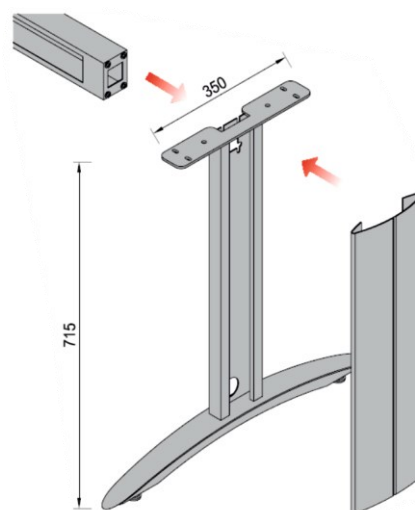

Vežnici "KLASIK"

šifra	naziv	JM
NOKIM500STR	Noga KIM 500 SIVA STRUKTUR	KOM
NOKIM700STR	Noga KIM 700 SIVA STRUKTUR	KOM
NOKIM500C	Noga KIM 500 CRNA	KOM
NOKIM700C	Noga KIM 700 CRNA	KOM