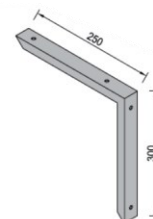

šifra	naziv	JM
NVPRS	Nosač veznika za ladičar SIVI	KOM
NVPRC	Nosač veznika za ladičar CRNI	KOM

šifra	naziv	JM
NHMS	Nosač poleđine stola SIVI	KOM
NHMC	Nosač poleđine stola CRNI	KOM