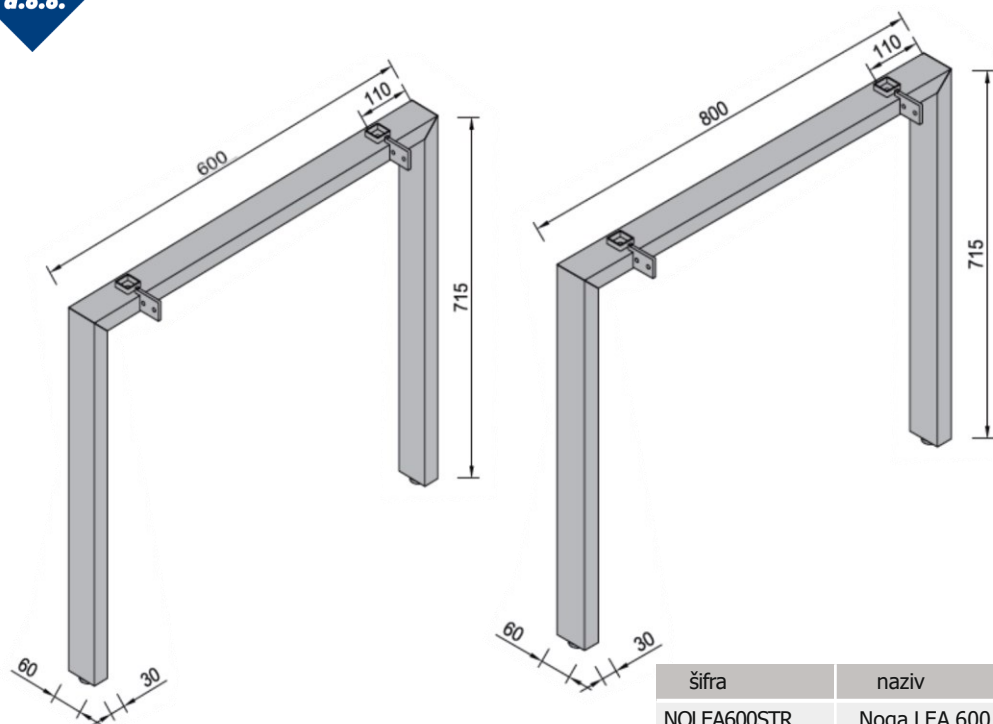

METALNA GALANTERIJA

NOGA LEA

Veznici "LEA"

šifra	naziv	JM
NOLEA600STR	Noga LEA 600 SIVA STRUKTUR	KOM
NOLEA800STR	Noga LEA 800 SIVA STRUKTUR	KOM
NOLEA600B	Noga LEA 600 BIJELA	KOM
NOLEA800B	Noga LEA 800 BIJELA	KOM

VEZNICI LEA