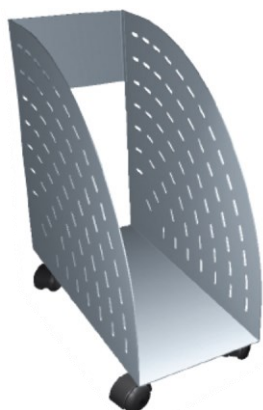

PRIMJER 6

METALNA GALANTERIJA

IZVLAČNA POLICA ZA TASTATURU

Mogućnost podešavanja visine: 60, 70, 80, 90mm.

šifra	naziv	JM
IPP4S	Izvlačna polica P4, 600mm SIVA	KOM
IPP4C	Izvlačna polica P4, 600mm CRNA	KOM

KOLICA SA TOČKIĆIMA, VISOKA