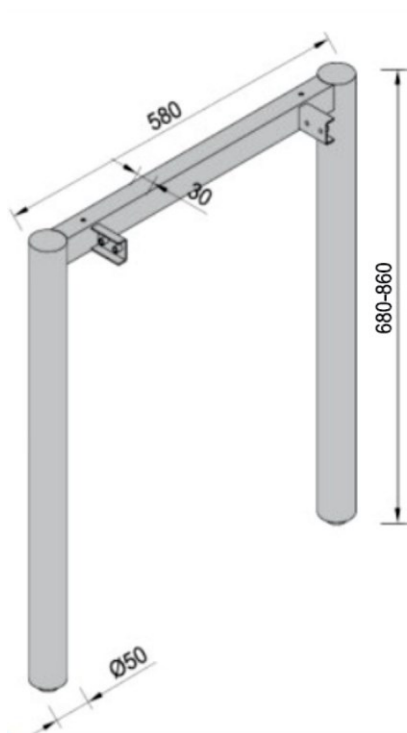

NOGA IGOR PLUS

Veznici "MIHA"