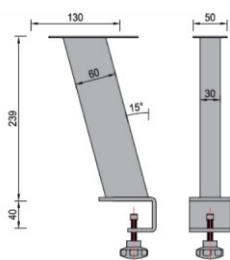

NOSAČ NADGRADNJE I VEZNA PLOČICA 65X90

šifra	naziv	JM
NNPS	Nosač nadgradnje 240mm SIVI	KOM
NNPC	Nosač nadgradnje 240mm CRNI	KOM

šifra	naziv	JM
VP65X95S	Vezna pločica 65 x 95 SIVA	KOM
VP65X95C	Vezna pločica 65 x 95 CRNA	KOM