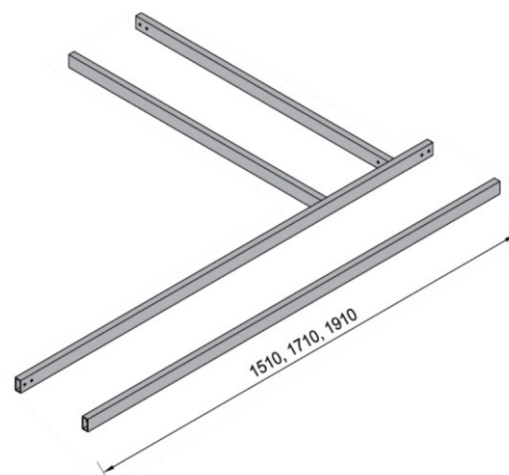

METALNA GALANTERIJA

NOGA SKIP

šifra	naziv	JM
NOSK600S	Noga SKIP 600 SIVA	KOM
NOSK800S	Noga SKIP 800 SIVA	KOM

VEZNICI MIHA

šifra	naziv	JM
VEZMI80STR	Veznik MIHA 800, L=710mm SIVA STR.	PAR
VEZMI100STR	Veznik MIHA 1000, L=910mm SIVA STR.	PAR
VEZMI120STR	Veznik MIHA 1200, L=1110mm SIVA STR.	PAR
VEZMI140STR	Veznik MIHA 1400, L=1310mm SIVA STR.	PAR
VEZMI160STR	Veznik MIHA 1600, L=1510mm SIVA STR.	PAR
VEZMI180STR	Veznik MIHA 1800, L=1710mm SIVA STR.	PAR
VEZMI200STR	Veznik MIHA 2000, L=1910mm SIVA STR.	PAR
VEZMI220STR	Veznik MIHA 2200, L=2110mm SIVA STR.	PAR
VEZMI240STR	Veznik MIHA 2400, L=2310mm SIVA STR.	PAR
VEZMI260STR	Veznik MIHA 2600, L=2510mm SIVA STR.	PAR