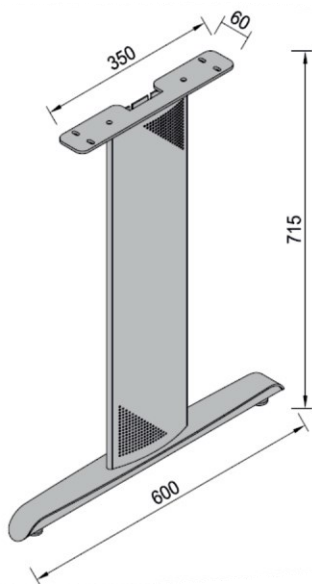

METALNA GALANTERIJA

NOGA IRENA

IRENA 600

šifra	naziv	JM
NOIR500STR	Noga IRENA 500 SIVA STRUKTUR	KOM
NOIR600STR	Noga IRENA 600 SIVA STRUKTUR	KOM
NOIR700KOSTR	Noga IRENA 700 KONF. SIVA STRUKTUR	KOM
NOIR700STR	Noga IRENA 700 SIVA STRUKTUR	KOM
NOIR500C	Noga IRENA 500 CRNA	KOM
NOIR600C	Noga IRENA 600 CRNA	KOM
NOIR700KOC	Noga IRENA 700 KONFERENCIJSKA CRNA	KOM
NOIR700C	Noga IRENA 700 CRNA	KOM