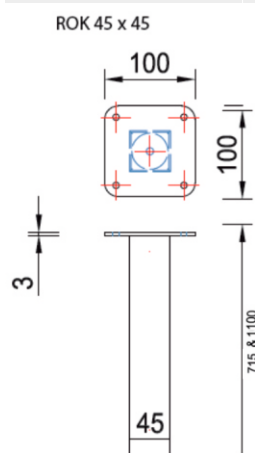

METALNA GALANTERIJA

NOGA ROK

šifra	naziv	JM
NOROK80S	N ga ROK fi 80 SIVA	KOM
NOROK60S	N ga ROK fi 60 SIVA	KOM
NOROK60110S	N ga ROK fi 60 h-110mm SIVA	KOM
NOROK45X45S	N ga ROK 45x45 SIVA	KOM
NOROK45X45110S	N ga ROK 45x45 h-110mm SIVA	KOM
NOROK60X60S	N ga ROK 60x60 SIVA	KOM
NOROK60X60110S	N ga ROK 60x60 h-110mm SIVA	KOM
NOROK80STR	N ga ROK fi 80 SIVA STRUKTUR	KOM
NOROK60STR	N ga ROK fi 60 SIVA STRUKTUR	KOM
NOROK60110STR	N ga ROK fi 60 h-110mm SIVA STR	KOM
NOROK45X45STR	N ga ROK 45x45 SIVA STRUKTUR	KOM
NOROK45X45110STR	N ga ROK 45x45 h-110mm SIVA STR	KOM
NOROK60X60STR	N ga ROK 60x60 SIVA STRUKTUR	KOM
NOROK60X60110STR	N ga ROK 60x60 h-110mm SIVA STR	KOM
NOROK80C	N ga ROK fi 80 CRNA	KOM
NOROK60C	N ga ROK fi 60 CRNA	KOM
NOROK60110C	N ga ROK fi 60 h-110mm CRNA	KOM
NOROK45X45C	N ga ROK 45x45 CRNA	KOM
NOROK45X45110C	N ga ROK 45x45 h-110mm CRNA	KOM
NOROK60X60C	N ga ROK 60x60 CRNA	KOM
NOROK60X60110C	N ga ROK 60x60 h-110mm CRNA	KOM

NOGA ROK, KROM

šifra	naziv	JM
NOROK60KR	Noga ROK fi 60 KROM	KOM
NOROK80KR	Noga ROK fi 80 KROM	KOM

NOGA ROK PLUS

šifra	naziv	JM
NOROK60PLUSS	Noga ROK PLUS fi 60 SIVA	KOM
NOROK60PLUSC	Noga ROK PLUS fi 60 CRNA	KOM