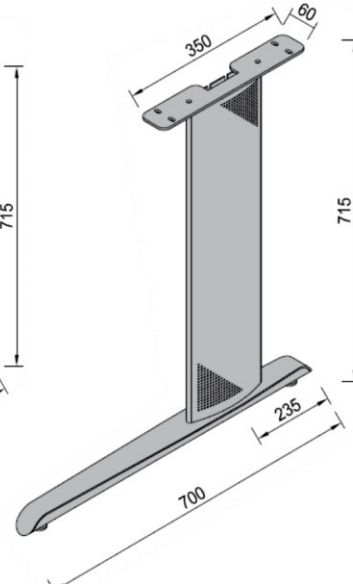

NOGA IRENA

IRENA 500

IRENA 600

IRENA 700, konferencijska

IRENA 700

Veznici "KLASIK"

šifra	naziv	JM
NOIR500STR	Noga IRENA 500 SIVA STRUKTUR	KOM
NOIR600STR	Noga IRENA 600 SIVA STRUKTUR	KOM
NOIR700KOSTR	Noga IRENA 700 KONF. SIVA STRUKTUR	KOM
NOIR700STR	Noga IRENA 700 SIVA STRUKTUR	KOM
NOIR500C	Noga IRENA 500 CRNA	KOM
NOIR600C	Noga IRENA 600 CRNA	KOM
NOIR700KOC	Noga IRENA 700 KONFERENCIJSKA CRNA	KOM
NOIR700C	Noga IRENA 700 CRNA	KOM