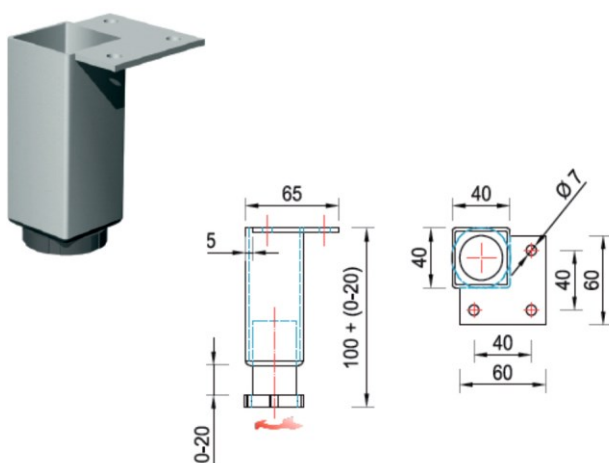

METALNA GALANTERIJA

NOGICE ZA ORMARE 40 X 40

šifra	naziv	JM
NO40X40/200STR	Nogica 40x40 h-200 SIVA STRUKTUR	KOM
NO40X40/200C	Nogica 40x40 h-200 CRNA	KOM
NO40X40/200B	Nogica 40x40 h-200 BIJELA	KOM

šifra	naziv	JM
NO40X40/150STR	Nogica 40x40 h-150 SIVA STRUKTUR	KOM
NO40X40/150C	Nogica 40x40 h-150 CRNA	KOM
NO40X40/150B	Nogica 40x40 h-150 BIJELA	KOM