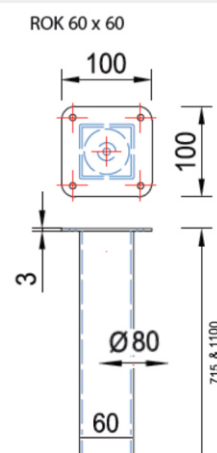

METALNA GALANTERIJA

NOGA ROK

šifra	naziv	JM
NOROK80S	N ga ROK fi 80 SIVA	KOM
NOROK60S	N ga ROK fi 60 SIVA	KOM
NOROK60110S	N ga ROK fi 60 h-110mm SIVA	KOM
NOROK45X45S	N ga ROK 45x45 SIVA	KOM
NOROK45X45110S	N ga ROK 45x45 h-110mm SIVA	KOM
NOROK60X60S	N ga ROK 60x60 SIVA	KOM
NOROK60X60110S	N ga ROK 60x60 h-110mm SIVA	KOM
NOROK80STR	N ga ROK fi 80 SIVA STRUKTUR	KOM
NOROK60STR	N ga ROK fi 60 SIVA STRUKTUR	KOM
NOROK60110STR	N ga ROK fi 60 h-110mm SIVA STR	KOM
NOROK45X45STR	N ga ROK 45x45 SIVA STRUKTUR	KOM
NOROK45X45110STR	N ga ROK 45x45 h-110mm SIVA STR	KOM
NOROK60X60STR	N ga ROK 60x60 SIVA STRUKTUR	KOM
NOROK60X60110STR	N ga ROK 60x60 h-110mm SIVA STR	KOM
NOROK80C	N ga ROK fi 80 CRNA	KOM
NOROK60C	N ga ROK fi 60 CRNA	KOM
NOROK60110C	N ga ROK fi 60 h-110mm CRNA	KOM
NOROK45X45C	N ga ROK 45x45 CRNA	KOM
NOROK45X45110C	N ga ROK 45x45 h-110mm CRNA	KOM
NOROK60X60C	N ga ROK 60x60 CRNA	KOM
NOROK60X60110C	N ga ROK 60x60 h-110mm CRNA	KOM

NOGA ROK, KROM

šifra	naziv	JM
NOROK60KR	Noga ROK fi 60 KROM	KOM
NOROK80KR	Noga ROK fi 80 KROM	KOM

NOGA ROK PLUS

šifra	naziv	JM
NOROK60PLUSS	Noga ROK PLUS fi 60 SIVA	KOM
NOROK60PLUSC	Noga ROK PLUS fi 60 CRNA	KOM