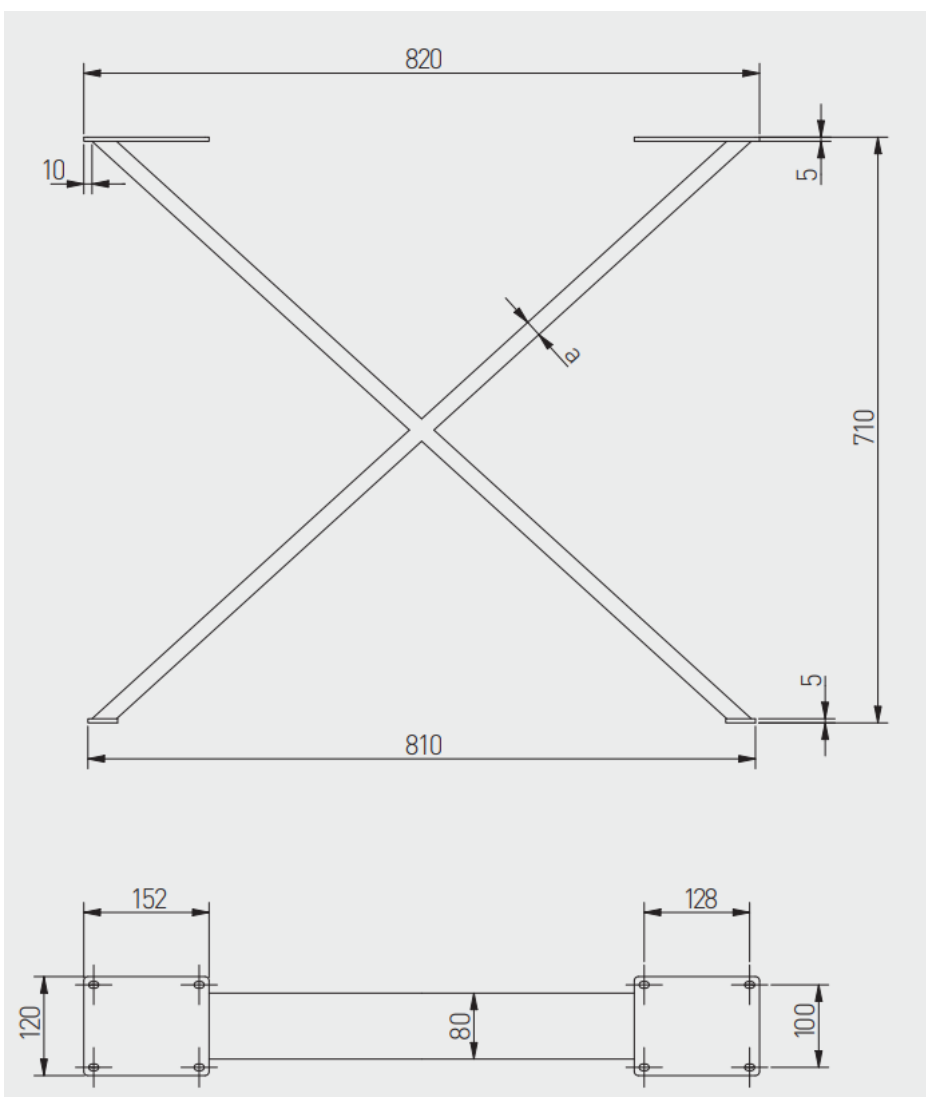

a
(mm)

20

NOGA INDUSTRIJA X20

40

NOGA INDUSTRIJA X40

80

NOGA INDUSTRIJA X80

studio
drvodom

www.studiodrvodom.ba