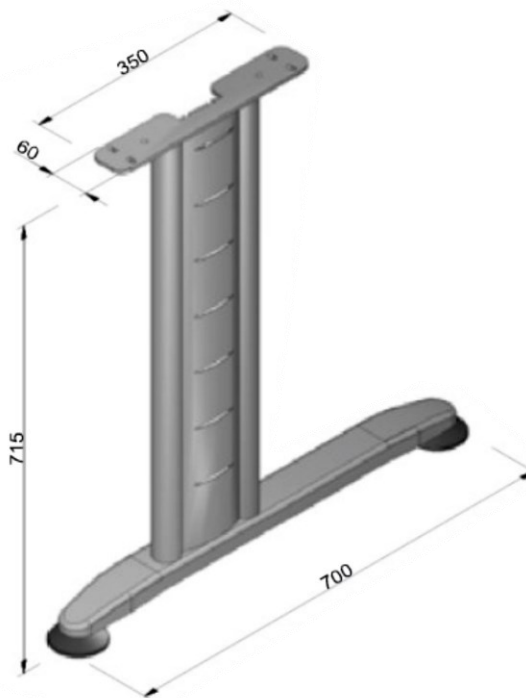

METALNA GALANTERIJA

NOGA NIKA

NIKA 700

šifra	naziv	JM
NONIK600STR	Noga NIKA 600 SIVA STRUKTUR	KOM
NONIK700STR	Noga NIKA 700 SIVA STRUKTUR	KOM