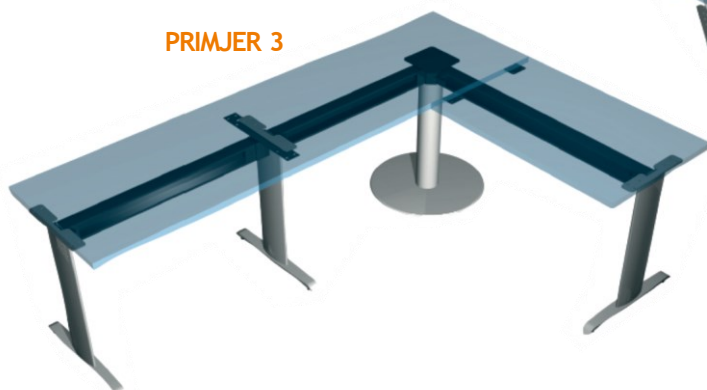

METALNA GALANTERIJA

PRIMJERI KONSTRUKCIJA

PRIMJER 3