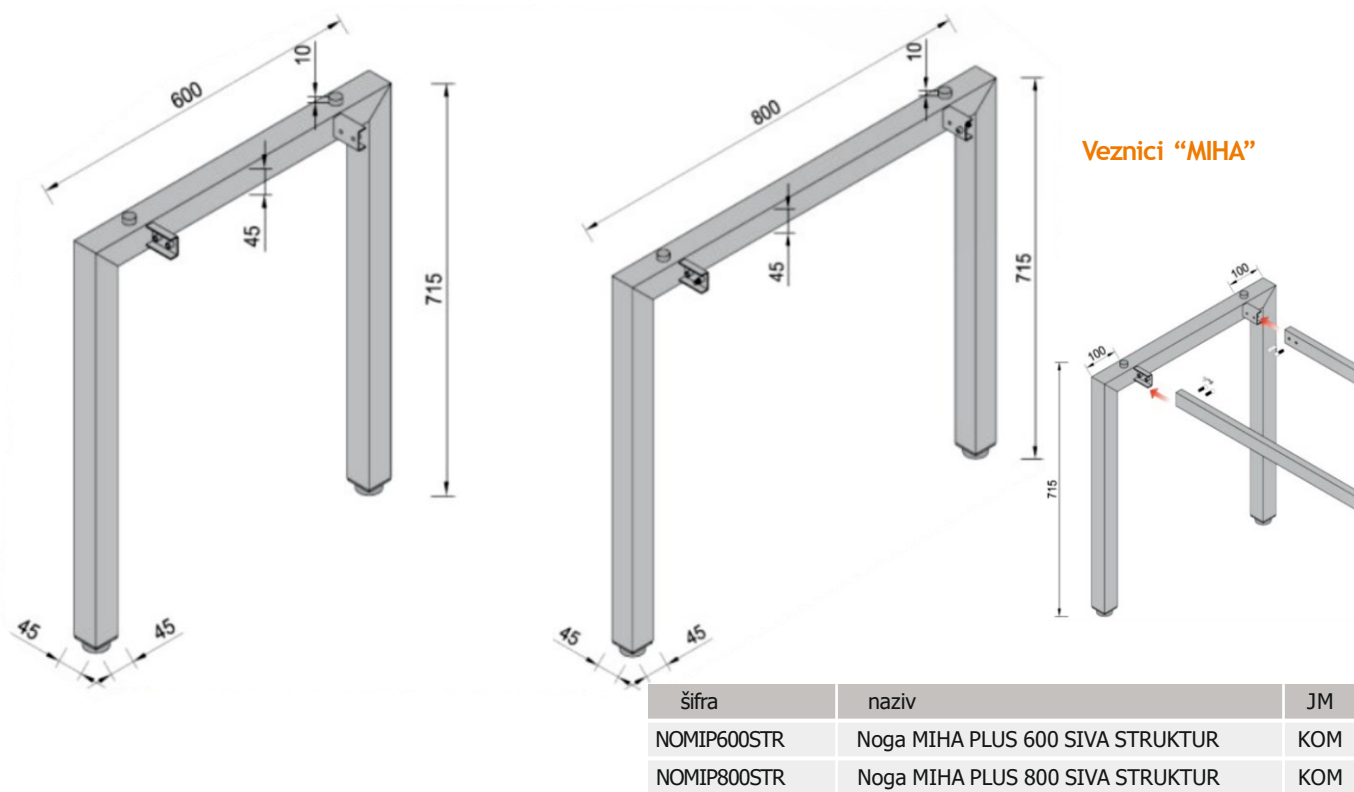

NOGA MIHA PLUS

šifra	naziv	JM
NOMIP600STR	Noga MIHA PLUS 600 SIVA STRUKTUR	KOM
NOMIP800STR	Noga MIHA PLUS 800 SIVA STRUKTUR	KOM