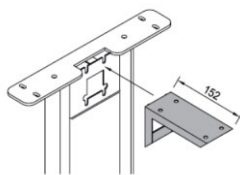

šifra	naziv	JM
NSNS	Nosač samostojne noge SIVI	KOM
NSNC	Nosač samostojne noge CRNI	KOM

šifra	naziv	JM
NSEGS	Nosač segmenta SIVI	KOM
NSEGC	Nosač segmenta CRNI	KOM