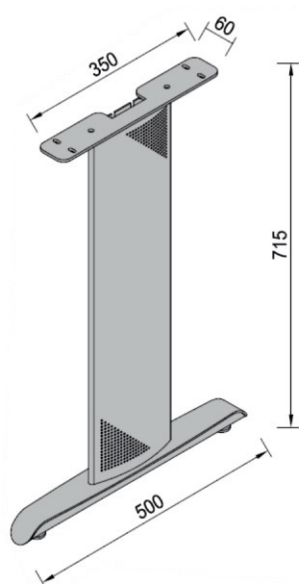

METALNA GALANTERIJA

NOGA IRENA