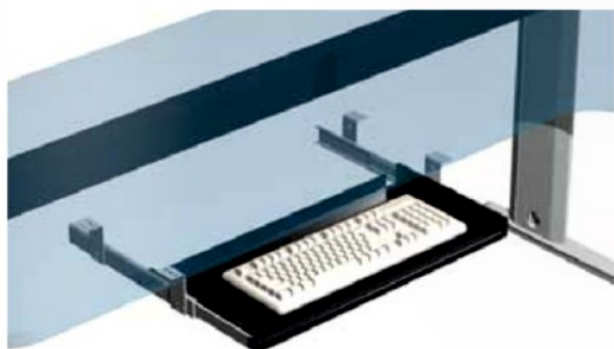

PRIMJER 6

METALNA GALANTERIJA

IZVLAČNA POLICA ZA TASTATURU

Mogućnost podešavanja visine: 60, 70, 80, 90mm.

šifra	naziv	JM
IPP4S	Izvlačna polica P4, 600mm SIVA	KOM
IPP4C	Izvlačna polica P4, 600mm CRNA	KOM

KOLICA SA TOČKIĆIMA, VISOKA