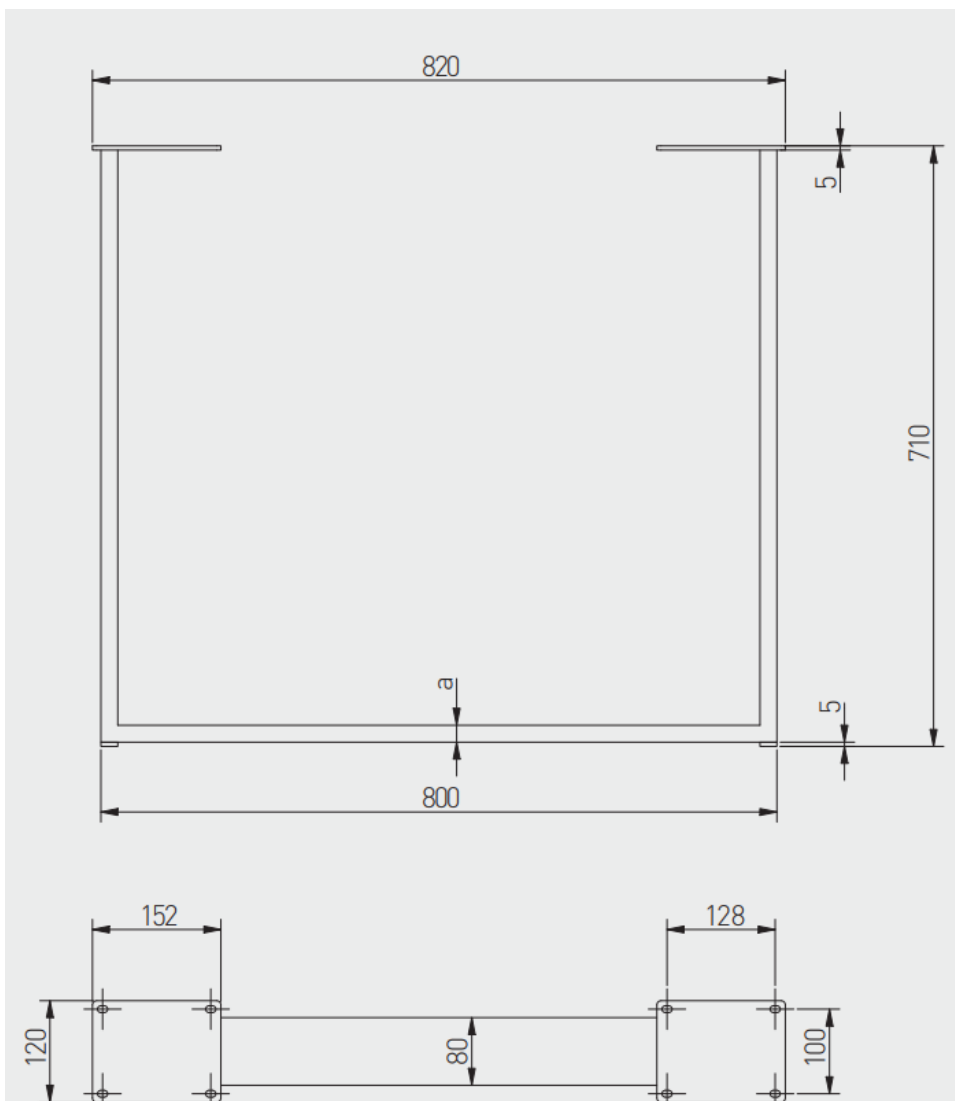

GTV®

a
(mm)

NOGA INDUSTRIA P20

20

NOGA INDUSTRIA P40

40

NOGA INDUSTRIA P80

80