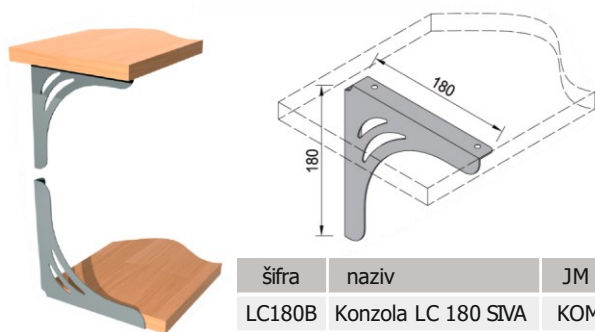

KONZOLA LC I KN

šifra	naziv	JM
LC180B	Konzola LC 180 SIVA	KOM
LC180B	Konzola LC 180 SIVA	KOM