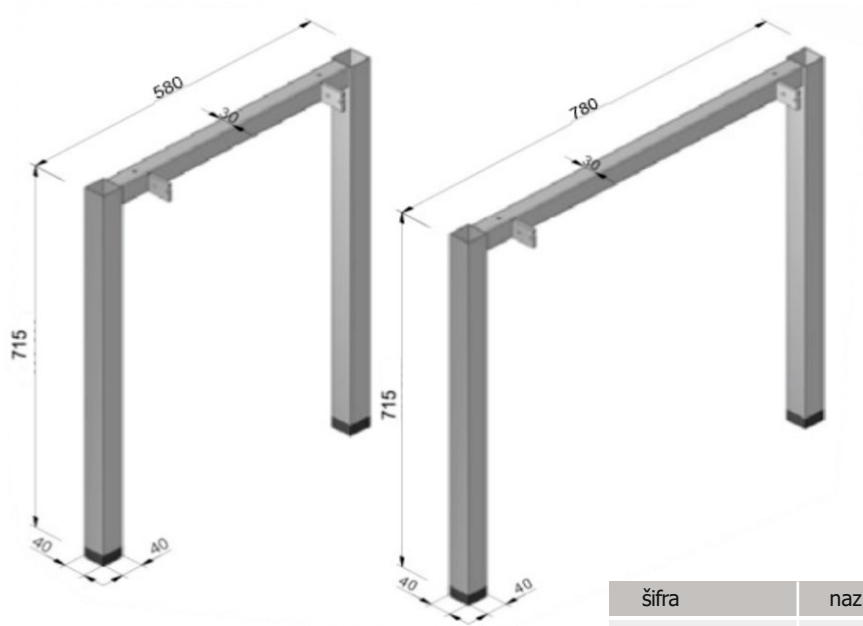

METALNA GALANTERIJA

NOGA BOR

Veznici "MIHA"