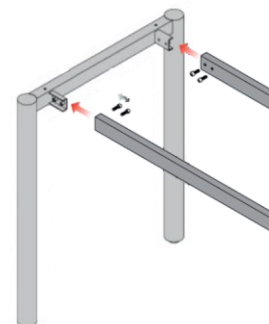

šifra	naziv	JM
NOIG600STR	Noga IGOR 600 SIVA STRUKTUR	KOM
NOIG800STR	Noga IGOR 800 SIVA STRUKTUR	KOM