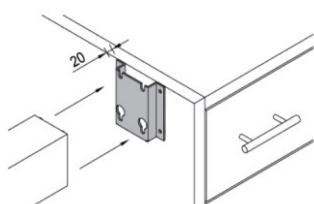

šifra	naziv	JM
NVPRS	Nosač veznika za ladičar SIVI	KOM
NVPRC	Nosač veznika za ladičar CRNI	KOM

šifra	naziv	JM
NHMS	Nosač poleđine stola SIVI	KOM
NHMC	Nosač poleđine stola CRNI	KOM