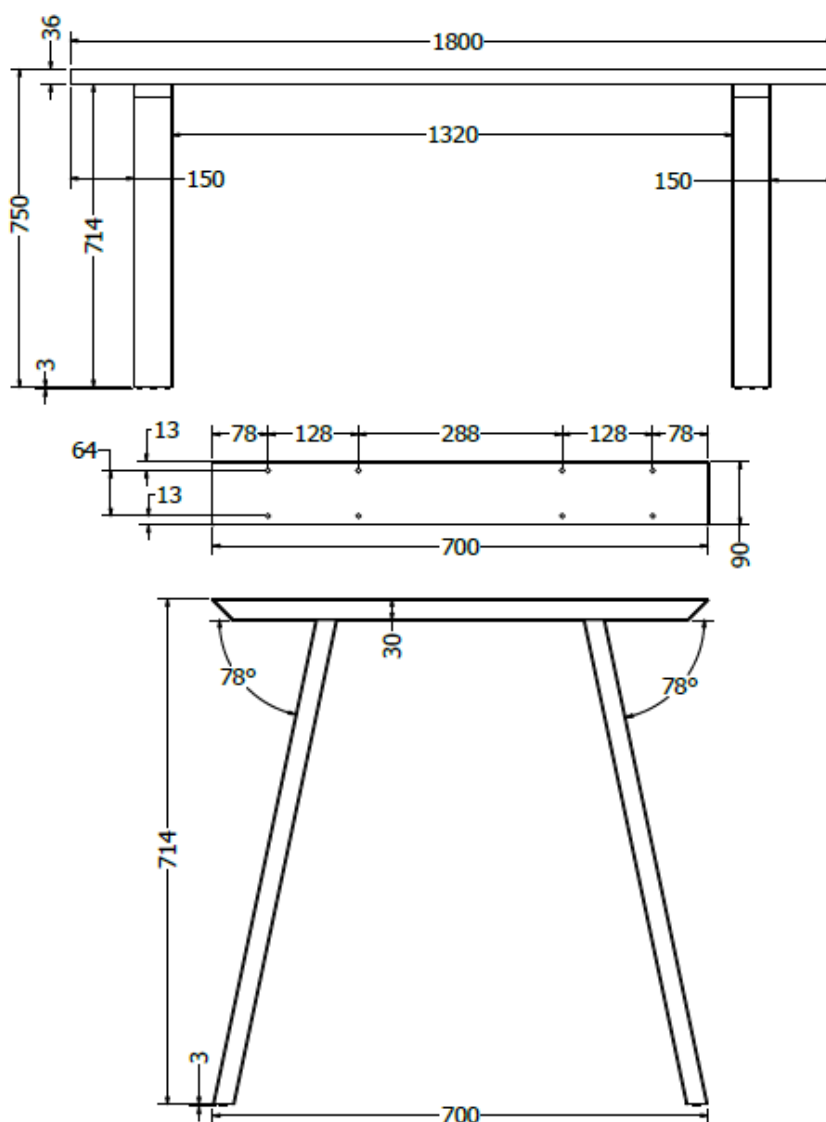

- čelik debljina stjenke 1,5mm
- cijev 80x20mm
- elektrostatsko plastificirno

METALNA GALANTERIJA

NOGE MILANO

Šifra	Naziv	JM
NOMILANOC	Noge Milano š=700 h=717 RAL9005 CRNA STR SET	KPL

- čelik debljina stjenke 1,5mm
- cijev 90x30mm
- elektrostatsko plastificirno
- preporučeno za ploču stola do 180x90x3,6