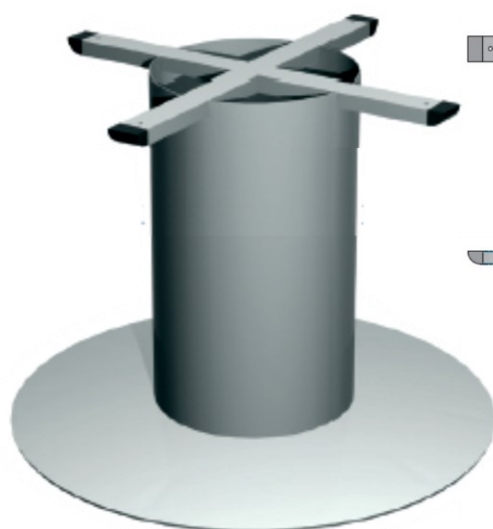

STUB MAX

šifra	naziv	JM
KMAX400S	Kružnik MAX fi400 SIVI	KOM
KMAX500S	Kružnik MAX fi500 SIVI	KOM
KMAX600S	Kružnik MAX fi600 SIVI	KOM
KMAX700S	Kružnik MAX fi700 SIVI	KOM
KMAX800S	Kružnik MAX fi800 SIVI	KOM
KMAX400C	Kružnik MAX fi400 CRNI	KOM
KMAX500C	Kružnik MAX fi500 CRNI	KOM
KMAX600C	Kružnik MAX fi600 CRNI	KOM
KMAX700C	Kružnik MAX fi700 CRNI	KOM
KMAX800C	Kružnik MAX fi800 CRNI	KOM

šifra	naziv	JM
SMAX300S	Stub MAX fi 300 SIVI	KOM
SMAX400S	Stub MAX fi 400 SIVI	KOM
SMAX300C	Stub MAX fi 300 CRNI	KOM
SMAX400C	Stub MAX fi 300 CRNI	KOM