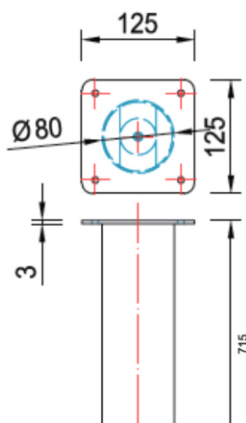

METALNA GALANTERIJA

NOGA ROK

šifra	naziv	JM
NOROK80S	N ga ROK fi 80 SIVA	KOM
NOROK60S	N ga ROK fi 60 SIVA	KOM
NOROK60110S	N ga ROK fi 60 h-110mm SIVA	KOM
NOROK45X45S	N ga ROK 45x45 SIVA	KOM
NOROK45X45110S	N ga ROK 45x45 h-110mm SIVA	KOM
NOROK60X60S	N ga ROK 60x60 SIVA	KOM
NOROK60X60110S	N ga ROK 60x60 h-110mm SIVA	KOM
NOROK80STR	N ga ROK fi 80 SIVA STRUKTUR	KOM
NOROK60STR	N ga ROK fi 60 SIVA STRUKTUR	KOM
NOROK60110STR	N ga ROK fi 60 h-110mm SIVA STR	KOM
NOROK45X45STR	N ga ROK 45x45 SIVA STRUKTUR	KOM
NOROK45X45110STR	N ga ROK 45x45 h-110mm SIVA STR	KOM
NOROK60X60STR	N ga ROK 60x60 SIVA STRUKTUR	KOM
NOROK60X60110STR	N ga ROK 60x60 h-110mm SIVA STR	KOM
NOROK80C	N ga ROK fi 80 CRNA	KOM
NOROK60C	N ga ROK fi 60 CRNA	KOM
NOROK60110C	N ga ROK fi 60 h-110mm CRNA	KOM
NOROK45X45C	N ga ROK 45x45 CRNA	KOM
NOROK45X45110C	N ga ROK 45x45 h-110mm CRNA	KOM
NOROK60X60C	N ga ROK 60x60 CRNA	KOM
NOROK60X60110C	N ga ROK 60x60 h-110mm CRNA	KOM

NOGA ROK, KROM

šifra	naziv	JM
NOROK60KR	Noga ROK fi 60 KROM	KOM
NOROK80KR	Noga ROK fi 80 KROM	KOM

NOGA ROK PLUS

šifra	naziv	JM
NOROK60PLUSS	Noga ROK PLUS fi 60 SIVA	KOM
NOROK60PLUSC	Noga ROK PLUS fi 60 CRNA	KOM