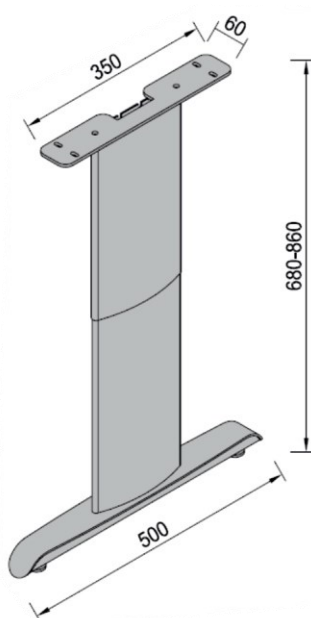

METALNA GALANTERIJA

NOGA IRENA PLUS

IRENA PLUS 500