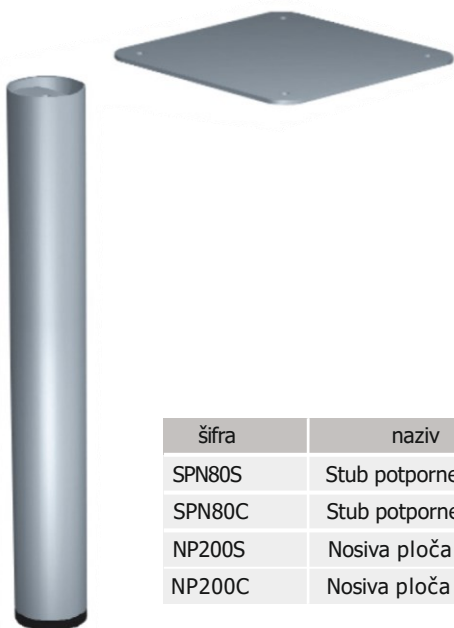

STUB POTPORNE NOGE 80mm

šifra	naziv	JM
SPN80S	Stub potporne noge fi 80 SIVI	KOM
SPN80C	Stub potporne noge fi 80 CRNI	KOM
NP200S	Nosiva ploča 200x200 SIVA	KOM
NP200C	Nosiva ploča 200x200 CRNA	KOM