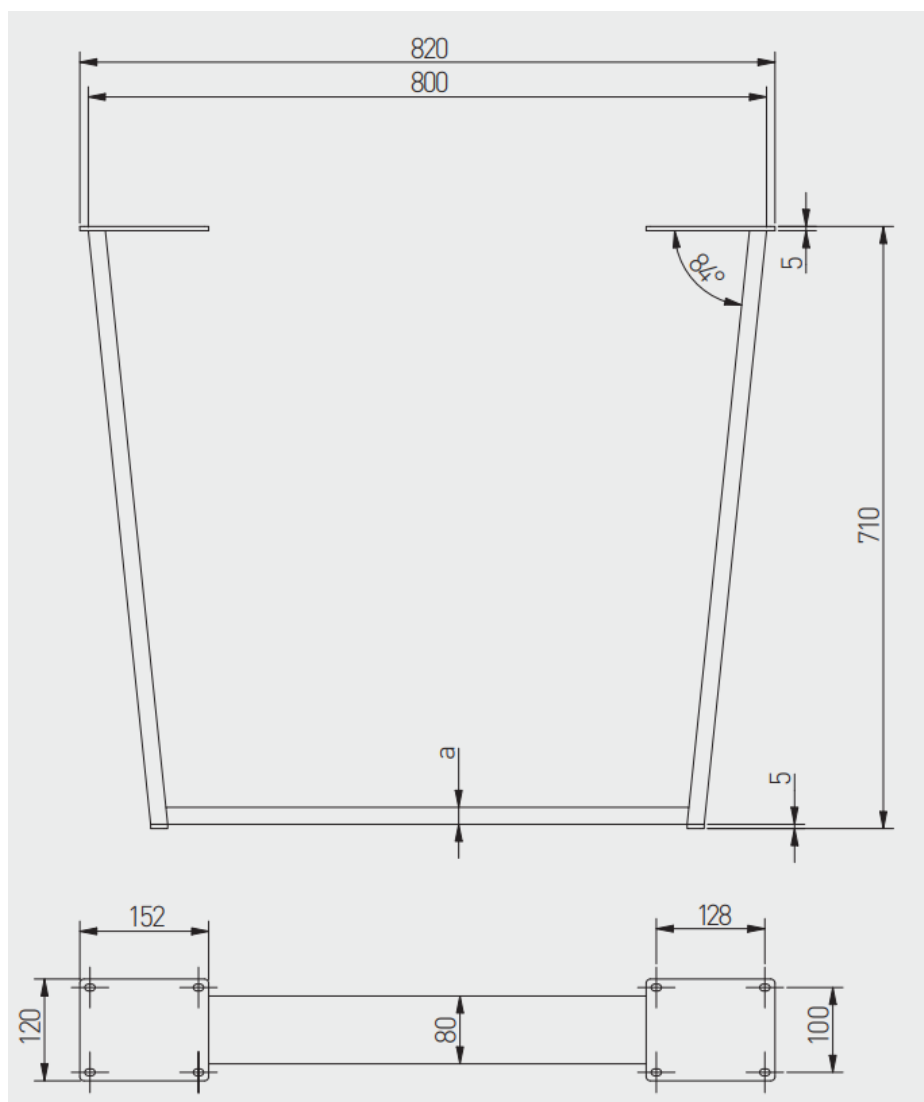

a
(mm)

NOGA INDUSTRIA T20

20

NOGA INDUSTRIA T40

40

studio
drvodom

www.studiodrvodom.ba