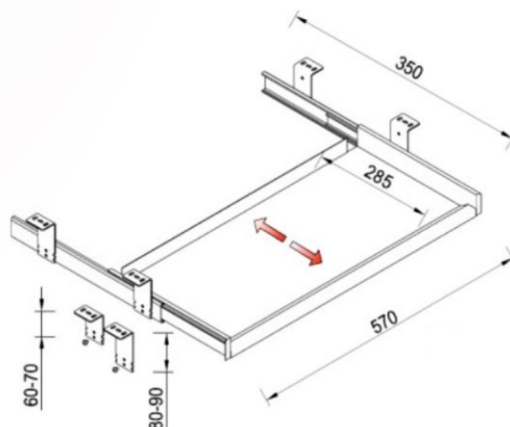

PRIMJER 6

METALNA GALANTERIJA

IZVLAČNA POLICA ZA TASTATURU

Mogućnost podešavanja visine: 60, 70, 80, 90mm.

šifra	naziv	JM
IPP4S	Izvlačna polica P4, 600mm SIVA	KOM
IPP4C	Izvlačna polica P4, 600mm CRNA	KOM

KOLICA SA TOČKIĆIMA, VISOKA