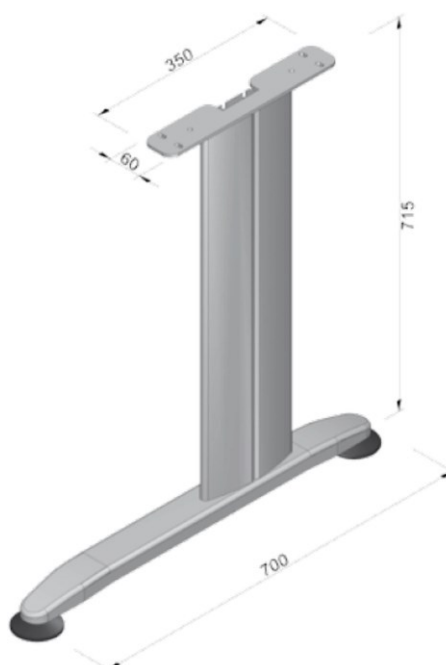

METALNA GALANTERIJA

NOGA TAYA

TAYA 700

šifra	naziv	JM
NOTAYA600STR	Noga TAYA 600 SIVA STRUKTUR	KOM
NOTAYA700STR	Noga TAYA 700 SIVA STRUKTUR	KOM