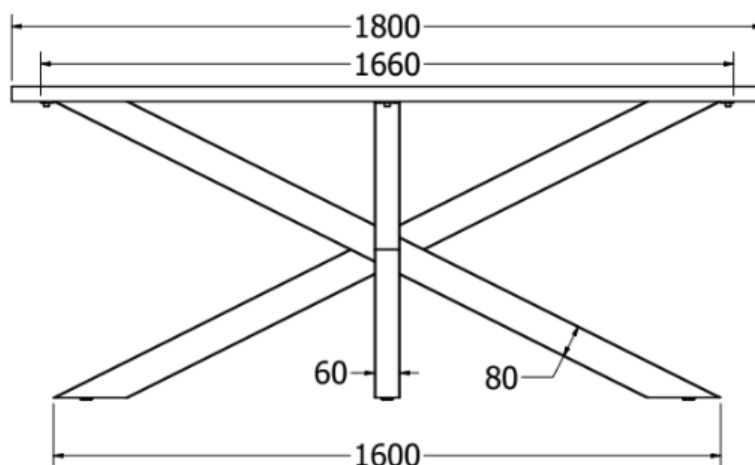

- čelik debljina stjenke 1,5mm
- cijev 50x10mm
- elektrostatsko plastificirno
- preporučeno za ploču stola do 180x90x3,6 ili f90-f130

METALNA GALANTERIJA

POSTOLJE VESTA 180

Šifra	Naziv	JM
NOVESTA180C	Postolje Vesta 180 d=1414 š=702 h=715 RAL9005 CRNA STR SET	KPL

- čelik debljina stjenke 1,5mm
- cijev 80x60mm
- elektrostatsko plastificirno
- preporučeno za ploču stola: 180x90x3,6
- težina 14kg

METALNA GALANTERIJA

POSTOLJE VESTA 150

Šifra	Naziv	JM
NOVESTA150C	Postolje Vesta 150 d=1412 š=605 h=715 RAL9005 CRNA STR SET	KPL