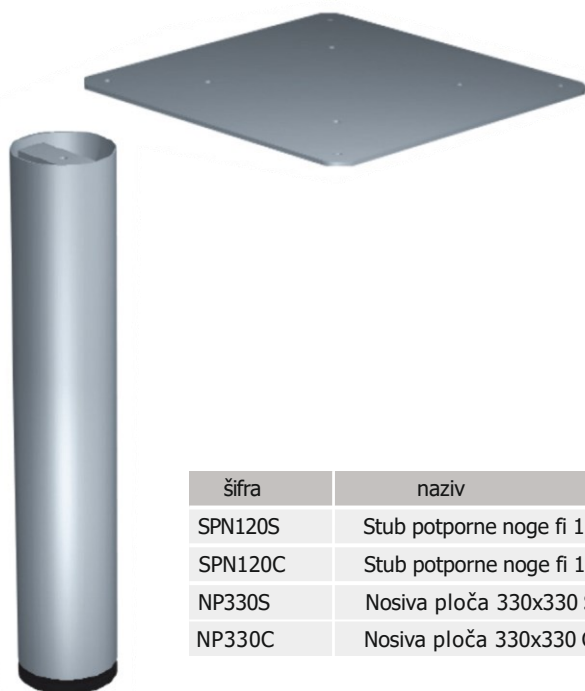

NOSAČ POLICE ZA RAČUNAR

šifra	naziv	JM
NPRS	Nosač police za računar SIVI	KOM
NPRC	Nosač police za računar CRNI	KOM

METALNA GALANTERIJA

STUB POTPORNE NOGE 120mm

šifra	naziv	JM
SPN120S	Stub potporne noge fi 120 SIVI	KOM
SPN120C	Stub potporne noge fi 120 CRNI	KOM
NP330S	Nosiva ploča 330x330 SIVA	KOM
NP330C	Nosiva ploča 330x330 CRNA	KOM

STUB POTPORNE NOGE 80mm

šifra	naziv	JM
SPN80S	Stub potporne noge fi 80 SIVI	KOM
SPN80C	Stub potporne noge fi 80 CRNI	KOM
NP200S	Nosiva ploča 200x200 SIVA	KOM
NP200C	Nosiva ploča 200x200 CRNA	KOM

METALNA GALANTERIJA