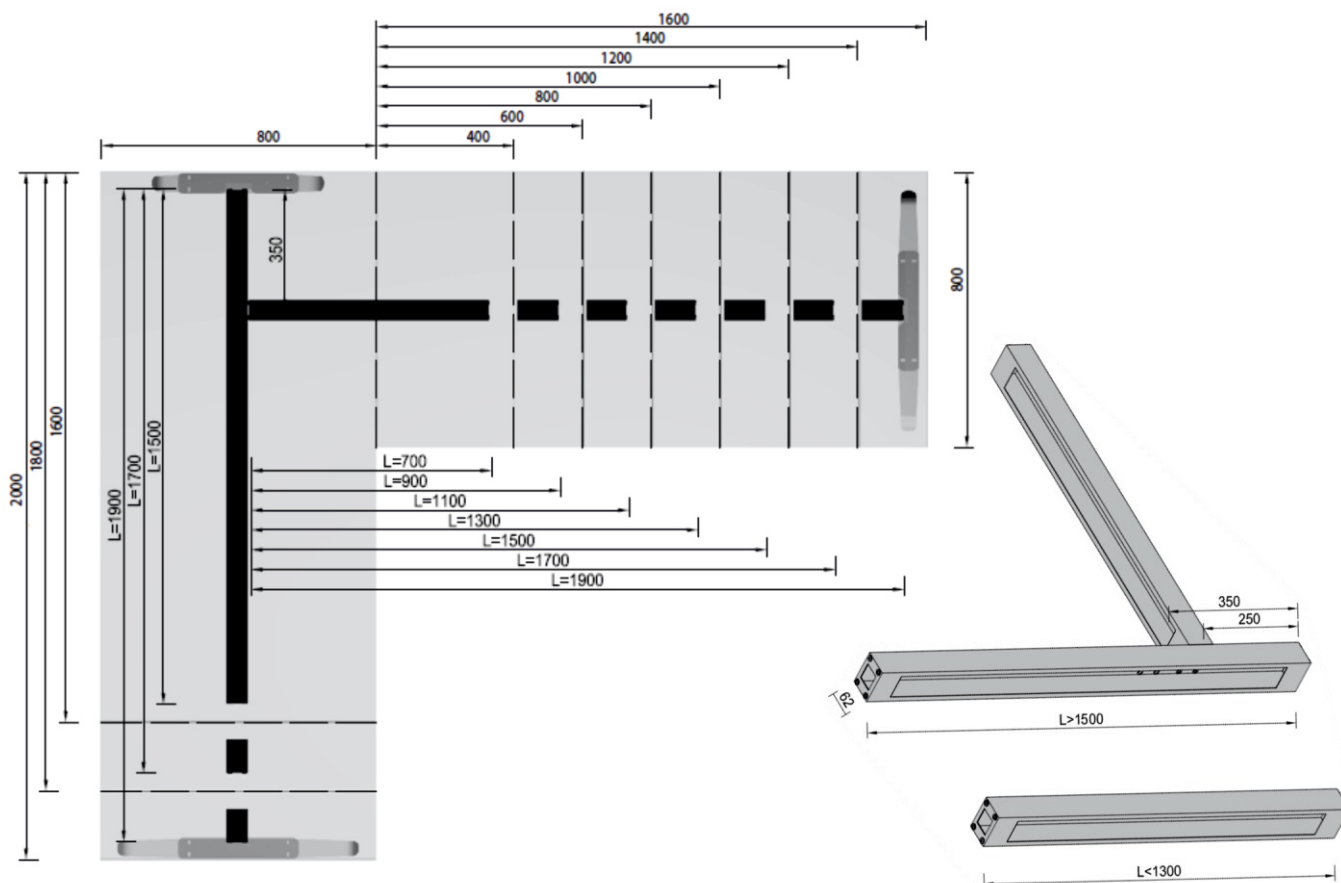

METALNA GALANTERIJA

METALNE PERFORIRANE POLEDINE STOLA

PERFORACIJA:

šifra	naziv	JM
HRB70C + perf.	Poledina stola 700, L=600mm CRNA + PERFORACIJA	KOM
HRB70S + perf.	Poledina stola 700, L=600mm SIVA + PERFORACIJA	KOM
HRB80C + perf.	Poledina stola 800, L=700mm CRNA + PERFORACIJA	KOM
HRB80S + perf.	Poledina stola 800, L=700mm SIVA + PERFORACIJA	KOM
HRB90C + perf.	Poledina stola 900, L=800mm CRNA + PERFORACIJA	KOM
HRB90S + perf.	Poledina stola 900, L=800mm SIVA + PERFORACIJA	KOM
HRB100C + perf.	Poledina stola 1000, L=900mm CRNA + PERFORACIJA	KOM
HRB100S + perf.	Poledina stola 1000, L=900mm SIVA + PERFORACIJA	KOM
HRB110C + perf.	Poledina stola 1100, L=1000mm CRNA + PERFORACIJA	KOM
HRB110S + perf.	Poledina stola 1100, L=1000mm SIVA + PERFORACIJA	KOM
HRB120C + perf.	Poledina stola 1200, L=1100mm CRNA + PERFORACIJA	KOM
HRB120S + perf.	Poledina stola 1200, L=1100mm SIVA + PERFORACIJA	KOM
HRB130C + perf.	Poledina stola 1300, L=1200mm CRNA + PERFORACIJA	KOM
HRB130S + perf.	Poledina stola 1300, L=1200mm SIVA + PERFORACIJA	KOM
HRB140C + perf.	Poledina stola 1400, L=1300mm CRNA + PERFORACIJA	KOM
HRB140S + perf.	Poledina stola 1400, L=1300mm SIVA + PERFORACIJA	KOM
HRB150C + perf.	Poledina stola 1500, L=1400mm CRNA + PERFORACIJA	KOM
HRB150S + perf.	Poledina stola 1500, L=1400mm SIVA + PERFORACIJA	KOM
HRB160C + perf.	Poledina stola 1600, L=1500mm CRNA + PERFORACIJA	KOM
HRB160S + perf.	Poledina stola 1600, L=1500mm SIVA + PERFORACIJA	KOM
HRB170C + perf.	Poledina stola 1700, L=1600mm CRNA + PERFORACIJA	KOM
HRB170S + perf.	Poledina stola 1700, L=1600mm SIVA + PERFORACIJA	KOM
HRB180C + perf.	Poledina stola 1800, L=1700mm CRNA + PERFORACIJA	KOM
HRB180S + perf.	Poledina stola 1800, L=1700mm SIVA + PERFORACIJA	KOM
HRB190C + perf.	Poledina stola 1900, L=1800mm CRNA + PERFORACIJA	KOM
HRB190S + perf.	Poledina stola 1900, L=1800mm SIVA + PERFORACIJA	KOM
HRB200C + perf.	Poledina stola 2000, L=1900mm CRNA + PERFORACIJA	KOM
HRB210S + perf.	Poledina stola 2100, L=2000mm SIVA + PERFORACIJA	KOM
HRB220C + perf.	Poledina stola 2200, L=2100mm CRNA + PERFORACIJA	KOM
HRB220S + perf.	Poledina stola 2200, L=2100mm SIVA + PERFORACIJA	KOM