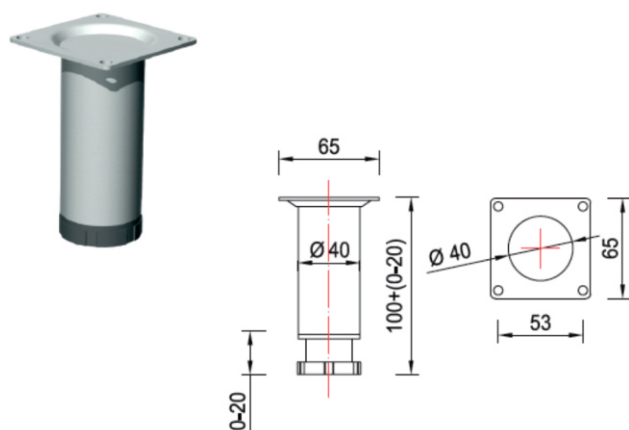

šifra	naziv	JM
NO40/100STR	Nogica fi 40 h-100 SIVA STRUKTUR	KOM
NO40/100C	Nogica fi 40 h-100 CRNA	KOM
NO40/100B	Nogica fi 40 h-100 BIJELA	KOM

šifra	naziv	JM
NO40/55STR	Nogica fi 40 h-55 SIVA STRUKTUR	KOM
NO40/55C	Nogica fi 40 h-55 CRNA	KOM
NO40/55B	Nogica fi 40 h-55 BIJELA	KOM