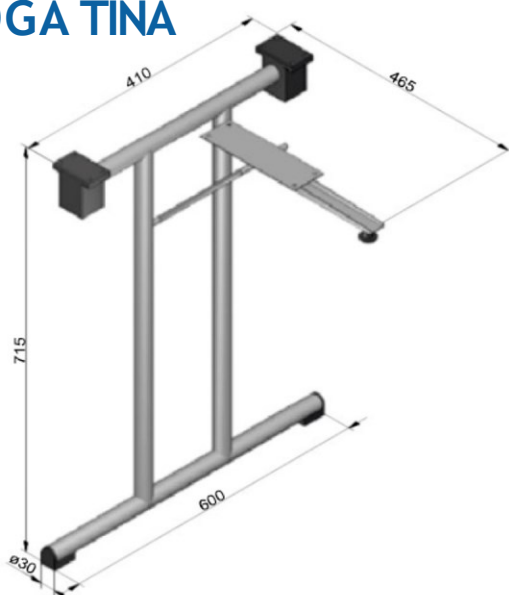

METALNA GALANTERIJA

METALNE PERFORIRANE POLEDINE STOLA ZA NOGE DONA

PERFORACIJA:

Šifra	naziv	JM
HRBDO80C + perf.	Poledina za DONA 800, L=665mm CRNA + PERFORACIJA	KOM
HRBDO80S + perf.	Poledina za DONA 800, L=665mm SIVA + PERFORACIJA	KOM
HRBDO100C + perf.	Poledina za DONA 1000, L=865mm CRNA + PERFORACIJA	KOM
HRBDO100S + perf.	Poledina za DONA 1000, L=865mm SIVA + PERFORACIJA	KOM
HRBDO120C + perf.	Poledina za DONA 1200, L=1065mm CRNA + PERFORACIJA	KOM
HRBDO120S + perf.	Poledina za DONA 1200, L=1065mm SIVA + PERFORACIJA	KOM
HRBDO140C + perf.	Poledina za DONA 1400, L=1265mm CRNA + PERFORACIJA	KOM
HRBDO140S + perf.	Poledina za DONA 1400, L=1265mm SIVA + PERFORACIJA	KOM
HRBDO160C + perf.	Poledina za DONA 1600, L=1465mm CRNA + PERFORACIJA	KOM
HRBDO160S + perf.	Poledina za DONA 1600, L=1465mm SIVA + PERFORACIJA	KOM
HRBDO180C + perf.	Poledina za DONA 1800, L=1665mm CRNA + PERFORACIJA	KOM
HRBDO180S + perf.	Poledina za DONA 1800, L=1665mm SIVA + PERFORACIJA	KOM
HRBDO200C + perf.	Poledina za DONA 2000, L=1865mm CRNA + PERFORACIJA	KOM
HRBDO200S + perf.	Poledina za DONA 2000, L=1865mm SIVA + PERFORACIJA	KOM

Poledina od drveta za DONA!
Na nogu pričvrščujemo
pomoću ekscentra

NOGA TINA

SKLOPIVA NOGA

šifra	naziv	JM
NOTINA600S	Noga TINA 600 SIVA	KOM

studio
drvodom

www.studiodrvodom.ba