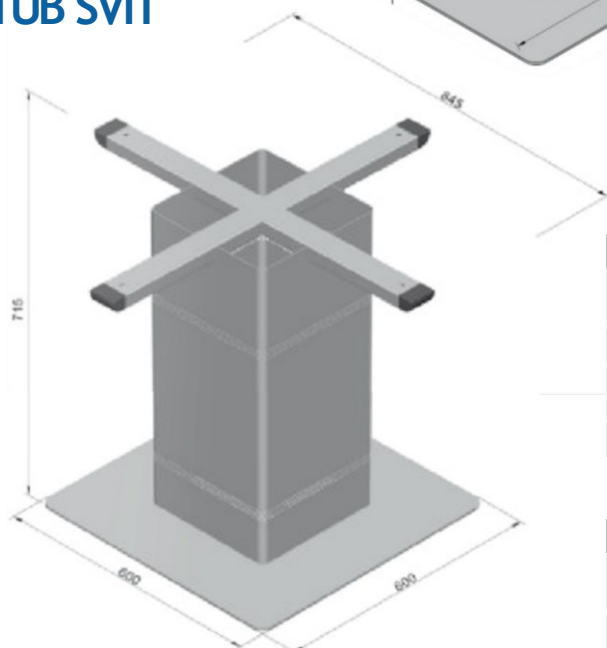

STUB SVIT

šifra	naziv	JM
NOSVIT250X250STR	Noga SVIT 250x250x707 SIVA STRUKTUR	KOM
NOSVIT250X250B	Noga SVIT 250x3250x707 BIJELA	KOM
NOSVIT300X300STR	Noga SVIT 300x300x707 SIVA STRUKTUR	KOM
NOSVIT300X300B	Noga SVIT 300x300x707 BIJELA	KOM

šifra	naziv	JM
KSVIT600STR	Kružnik SVIT 600x600 SIVI STRUKTUR	KOM
KSVIT600B	Kružnik SVIT 600x600 BIJELI	KOM

studio
drvodom

www.studiodrvodom.ba