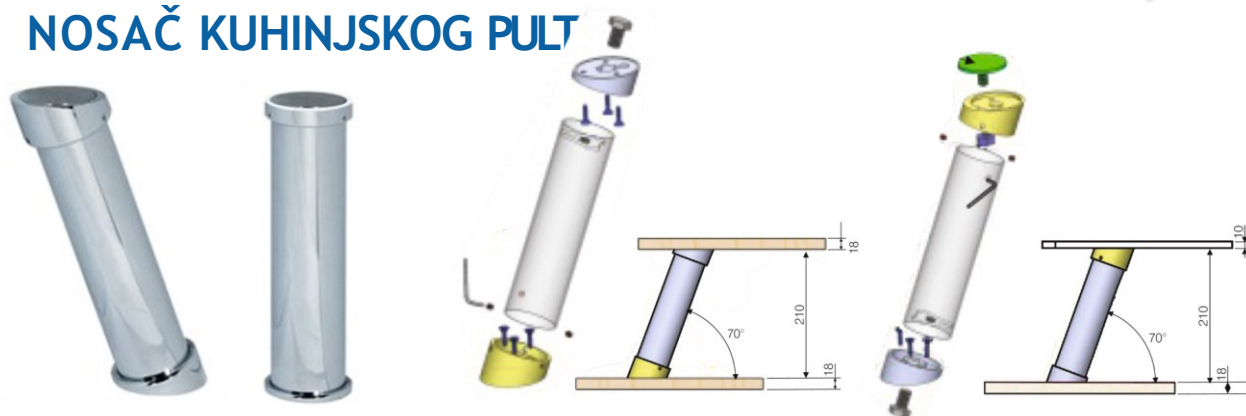

NOGA FI 60 h-710

šifra	naziv	JM
NO60S	Noga fi 60 h-710 SIVA	KOM
NO60KR	Noga fi 60 h-710 KROM	KOM

METALNA GALANTERIJA

NOSAČ KUHINJSKOG PULT

šifra	naziv	JM
FO6252110	Konzola kosa fi 50 h-200 KROM	KOM
FO6252111	Konzola kosa fi 50 h-200 MATKROM	KOM
FO6252210	Konzola ravna fi 50 h-200 KROM	KOM
FO6252211	Konzola ravna fi 50 h-200 MATKROM	KOM