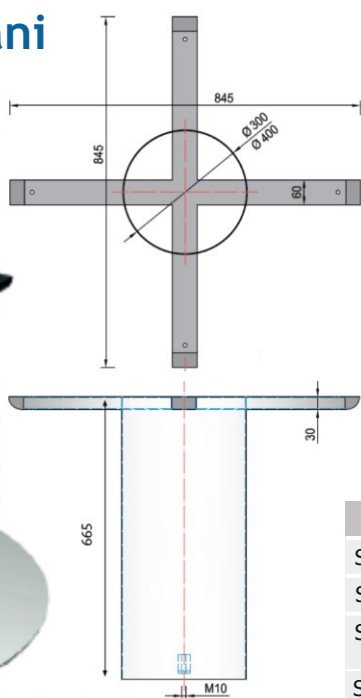

šifra	naziv	JM
KMAX400BS	Kružnik MAX fi400 BOMBIRANI SIVI	KOM
KMAX500BS	Kružnik MAX fi500 BOMBIRANI SIVI	KOM
KMAX600BS	Kružnik MAX fi600 BOMBIRANI SIVI	KOM
KMAX700BS	Kružnik MAX fi700 BOMBIRANI SIVI	KOM
KMAX800BS	Kružnik MAX fi800 BOMBIRANI SIVI	KOM
KMAX400BC	Kružnik MAX fi400 BOMBIRANI CRNI	KOM
KMAX500BC	Kružnik MAX fi500 BOMBIRANI CRNI	KOM
KMAX600BC	Kružnik MAX fi600 BOMBIRANI CRNI	KOM
KMAX700BC	Kružnik MAX fi700 BOMBIRANI CRNI	KOM

šifra	naziv	JM
SMAX300BS	Stub MAX fi 300 BOMBIRANI SIVI	KOM
SMAX400BS	Stub MAX fi 400 BOMBIRANI SIVI	KOM
SMAX300BC	Stub MAX fi 300 BOMBIRANI CRNI	KOM
SMAX400BC	Stub MAX fi 300 BOMBIRANI CRNI	KOM