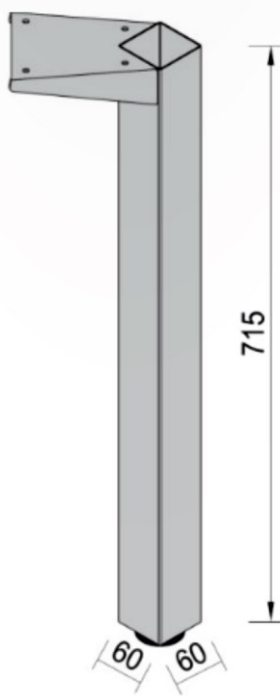

METALNA GALANTERIJA

NOGA ALEX

šifra	naziv	JM
NOALEX45X45STR	Noga ALEX 45x45 SIVA STRUKTUR	KOM
NOALEX60X60STR	Noga ALEX 60x60 SIVA STRUKTUR	KOM
NOALEX80X80STR	Noga ALEX 80x80 SIVA STRUKTUR	KOM
NOALEX45X45B	Noga ALEX 45x45 BIJELA	KOM
NOALEX60X60B	Noga ALEX 60x60 BIJELA	KOM
NOALEX80X80B	Noga ALEX 80x80 BIJELA	KOM