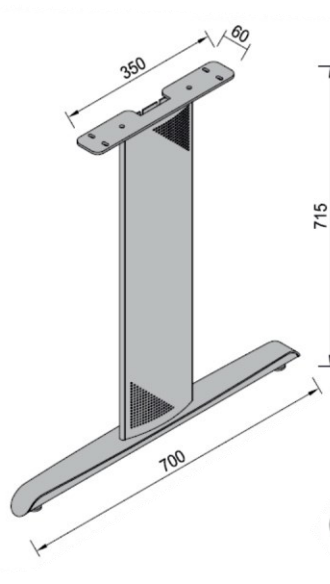

NOGA IRENA

IRENA 500

IRENA 600

IRENA 700, konferencijska

IRENA 700

Veznici "KLASIK"

šifra	naziv	JM
NOIR500STR	Noga IRENA 500 SIVA STRUKTUR	KOM
NOIR600STR	Noga IRENA 600 SIVA STRUKTUR	KOM
NOIR700KOSTR	Noga IRENA 700 KONF. SIVA STRUKTUR	KOM
NOIR700STR	Noga IRENA 700 SIVA STRUKTUR	KOM
NOIR500C	Noga IRENA 500 CRNA	KOM
NOIR600C	Noga IRENA 600 CRNA	KOM
NOIR700KOC	Noga IRENA 700 KONFERENCIJSKA CRNA	KOM
NOIR700C	Noga IRENA 700 CRNA	KOM